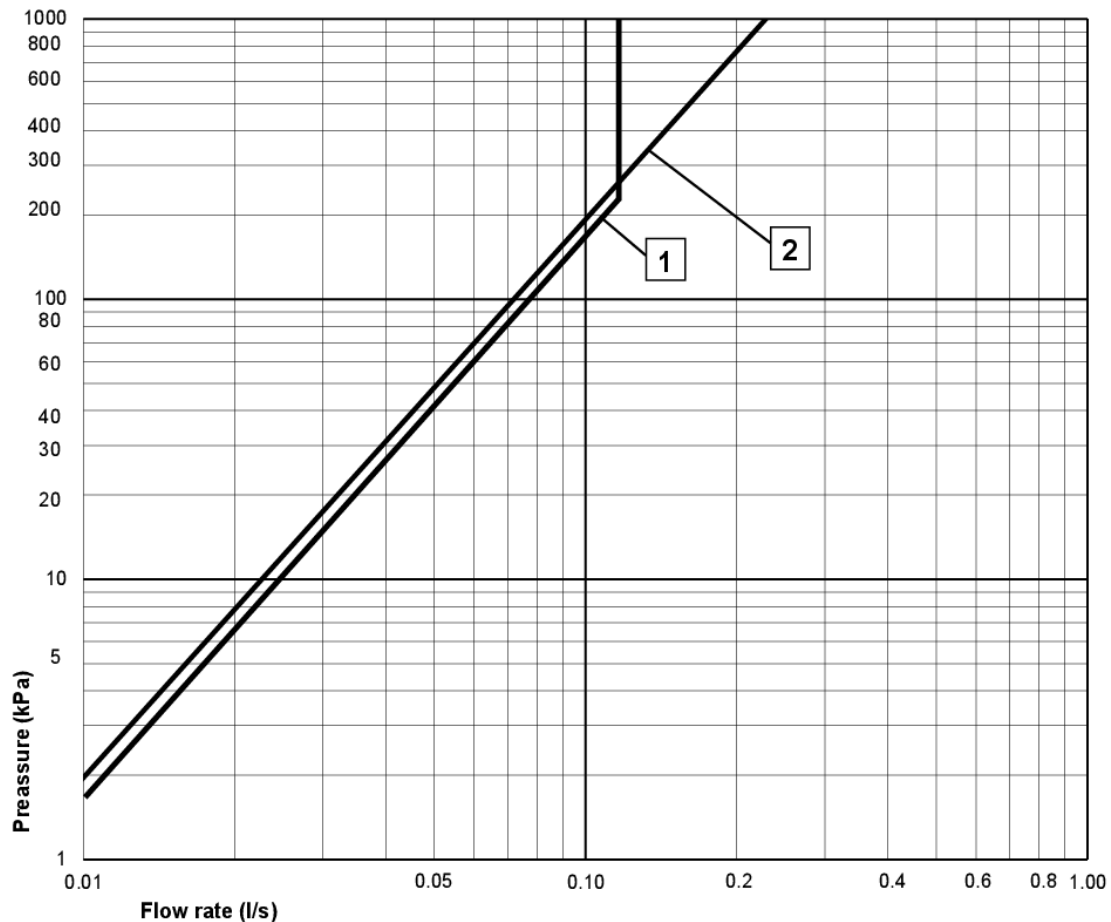

Tvirtinama pagal instrukcijas.

Energijos klasės etiketė ir sertifikatai

Tehniskā informācija

- Max. tap capacity (at 300 kPa): 0,12 l/s
- Pressure loss with flow (0,1 l/s) 192 kPa
- CO2e pēdsakas: 8.71 kg

GUSTAVSBERG/

FLOW CHART/

ATLANTIC KITCHEN MIXER, LEAD-FREE

GUSTAVSBERG /
SMARTER BATHROOMS

- 1** Max flow
- 2** Dishwasher shut off valve

Valid for curve **1**

- Flowrate at 300 kPa:	0,12 l/s
- Pressure at flow 0,1 l/s:	192 kPa
- Pressure at flow 0,2 l/s:	NA
- Pressure at flow 0,33 l/s:	NA