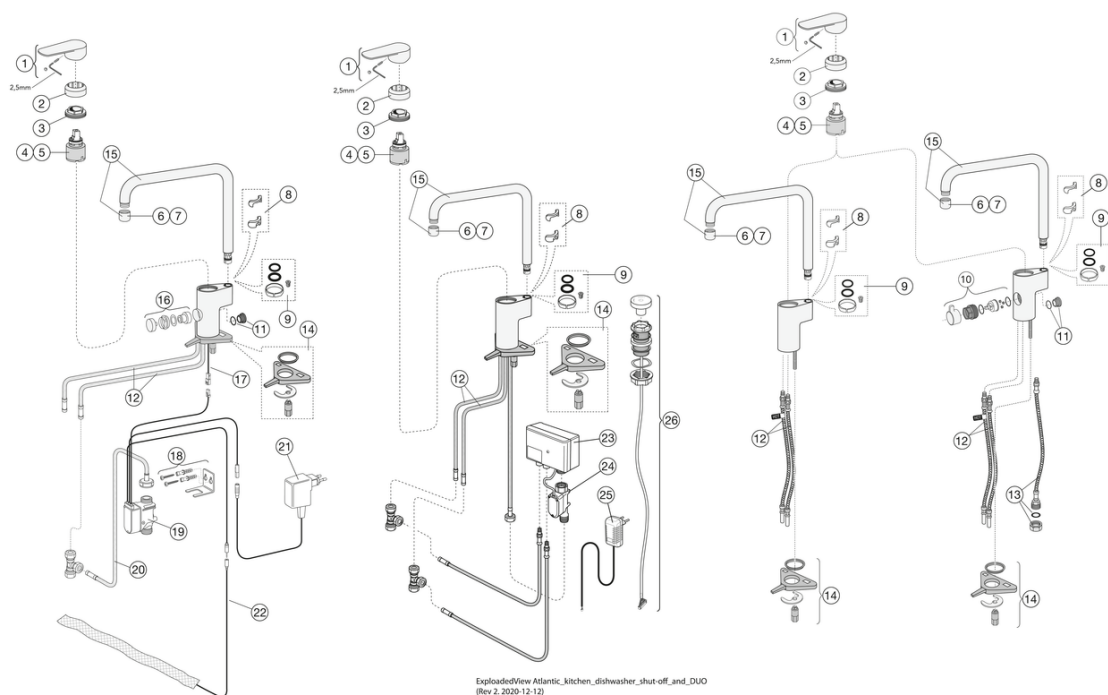

Prekės numeris

Art.nr.
GB41205098 0

EAN
7393792232333

Informācija par iepakojumu

Ilgis: 440 mm | Plotis: 275 mm | Aukštis: 75 mm

Svars: 1.8 kg

Numurs iepakojumā: 1 pc

Surinkimas ir priežiūra

Tvirtinama pagal instrukcijas.

Energijos klasės etiketė ir sertifikatai

Tehniskā informācija

- Max. tap capacity (at 300 kPa): 0,12 l/s
- Pressure loss with flow (0,1 l/s) 192 kPa
- CO2e pēdsakas: 8.71 kg

Rezerves daļas

Nr.	Produkto	Art.nr.
1	Rankenėlė, „Atlantic“	GB41639541 01
2	Uždengimas	GB41639523 01
3	Veržlė keraminiam kasetės komplektui	GB41639522 01
4	Keraminės kasetės komplektas 35 mm „Smart+“ standartinė	GB41637393
5	Keraminės kasetės komplektas 35 mm „Smart+“ taupantis energiją	GB41639567 01
6	Aeratorius	GB41630129 01
7	Aeratorius	GB41639610 01
8	Eigos ribotuvo komplektas	GB41638450
9	O žiedų rinkinys	GB41637010 01
10	Plautuvės išjungimas	GB41639547 01
11	Kaištis, plautuvės pajungimui darbastalyje	GB41639525 01
12	„SoftPex“ žarna	GB41638721 02
13	„Softpex“ žarna 440 mm	GB41638701 01
14	Virtuvinio maišytuvo montavimo rinkinys	GB41639573 01
15	Čiaupas, „Atlantic“	GB41639540 01
16	Valdiklis arba plautuvės išjungimas	GB41639707 01
17	Elektroninio plautuvės išjungimo laidas	GB41639678 01
18	Laikiklis elektroniam plautuvės išjungimui	GB41639681 01
21	Maitinimo adapteris, 220 V elektroniam plautuvės išjungimui	GB41639683 01
22	PAPILDOMAS JUTIKLIS	FG0901201
24	Uždarymo vožtuvas Duo	GB41639690 01
25	Maitinimo adapteris, 220 V Duo	GB41639688 01
26	Duo valdiklis	GB41639685 01

GUSTAVSBERG/

FLOW CHART/

ATLANTIC KITCHEN MIXER, LEAD-FREE

GUSTAVSBERG /
SMARTER BATHROOMS

- 1** Max flow
- 2** Dishwasher shut off valve

Valid for curve **1**

- Flowrate at 300 kPa:	0,12 l/s
- Pressure at flow 0,1 l/s:	192 kPa
- Pressure at flow 0,2 l/s:	NA
- Pressure at flow 0,33 l/s:	NA