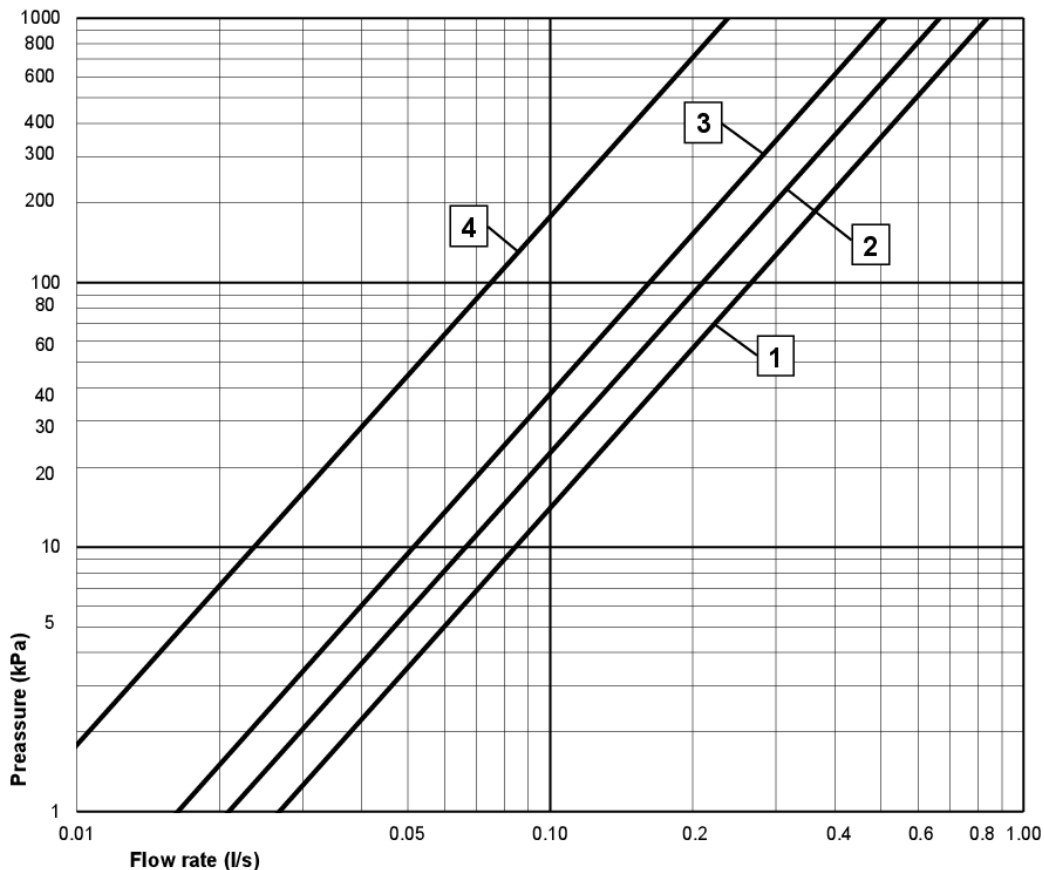

Teknisk information

- Anslutningsdimension: 150 c-c

Reservdelar

ExplodedView Atlantic_thermostatic_mixer (Rev 2. 2020-11-18)

Nr.	Produkt	Art-nr.
1	Vred Atlantic	GB41639542 02
3	Utloppsnyppel	GB41639453 01
4	Utloppsnyppel	GB41639457 01
6	Anslutningsnyppel	GB41632814 02
7	Omkastare	GB41639500 01
8	Monteringsdetaljer	GB41634577
10	Plugg G1/2	GB41633784
12	Ventilöverstycke	GB41634035 01
13	Backventil med filter	GB41632698 02
14	Filter för backventil	GB41635633 02
15	Filter för backventil	GB41635633 10
19	Anslutningsnyppel	GB41634757 01
20	Anslutningsnyppel	GB41634756 01
21	Anslutningsnyppel	GB41636359 01
22	Dragomkastare	GB41636577 01
23	Detaljer för slagbegränsning	GB41633972
24	Anslutningsnyppel	GB41637347
25	Strålsamlare	GB41634555 01
26	Strålsamlare	GB41630131 01
27	O-ringsats för utloppspip	GB41633952 01
28	Strålsamlare	GB41638275 01
31	Termostatinsats	GB41638334 01
33	Anslutningsnyppel	GB41632815
34	Utloppsnyppel	GB41638339 01
42	Dragknopp omkastare	GB41636822 01
43	Packning	GB41635641
51	Anslutningsnyppel	GB41638955 01
52	Plugg	GB41638998 02

GUSTAVSBERG/ FLOW CHART/ ATLANTIC THERMOSTATIC MIXER

GUSTAVSBERG /
SMARTER BATHROOMS

- 1** Max flow (bath- and shower outlet)
- 2** Bathtub outlet, GB41636820, GB41638760
- 3** Bathtub outlet, GB41636819, GB41638759
- 4** Shower set GB41103250

Valid for curve **1**

- Flowrate at 300 kPa:	0,46 l/s
- Pressure at flow 0,1 l/s:	14 kPa
- Pressure at flow 0,2 l/s:	57 kPa
- Pressure at flow 0,33 l/s:	154 kPa

Villeroy & Boch Gustavsberg AB / Box 400, 134 29 Gustavsberg / Phone +46 (0)8-570 391 00 / www.gustavsberg.com / info@gustavsberg.com