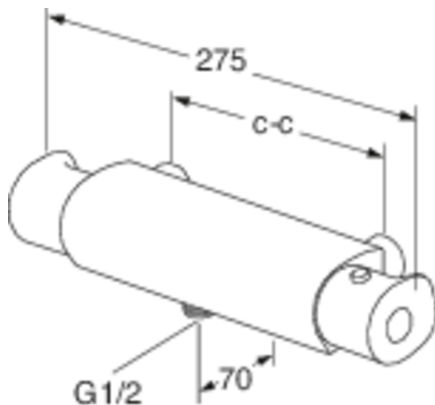

Energimärkning och certifieringar

Teknisk information

- Anslutningsdimension: 150 c-c