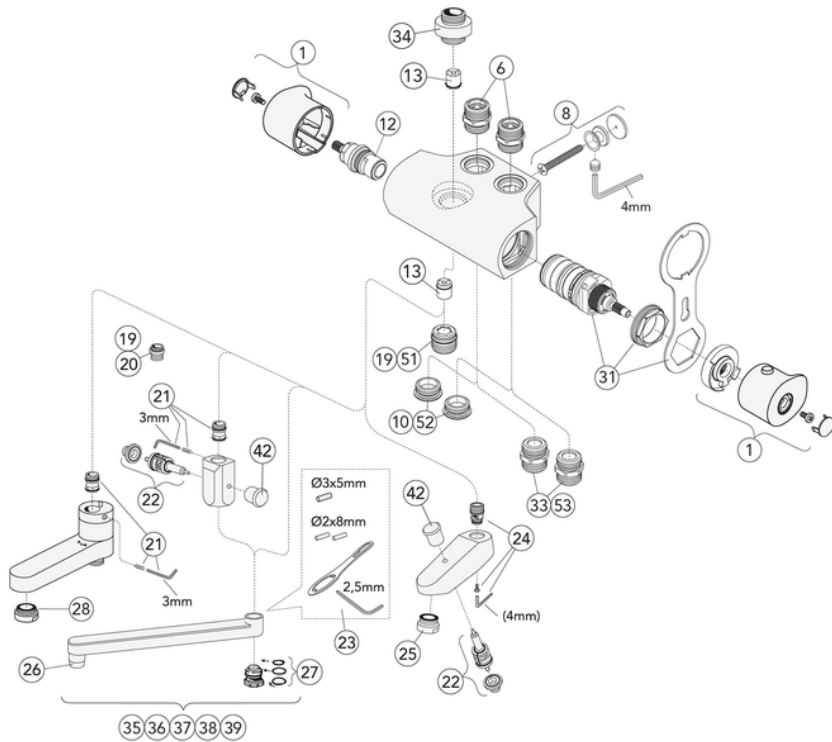

Artikelnummer

Art-nr.
GB41215004

EAN
7393792232371

Förpackningsinformation

Längd: 365 mm | Bredd: 105 mm | Höjd: 70 mm

Vikt: 1.95 kg

Antal i förpackning: 1 st

Montering & Skötsel

Monteras enligt medföljande instruktion. Före installation måste ledningarna vara renspolade fram till blandaren. Blandaren ansluts med kallvattenledningen till höger och varmvattenledningen till vänster. Vattentryck: max 1000 kPa, min 50 kPa. Varmvattentemperatur max: 80°C, min 45°C. Vi ansvarar ej för fel som uppstått på grund av felaktig montering.

Teknisk information

- Anslutningsdimension: 150 c-c

Reservdelar

ExplodedView Atlantic_thermostatic_mixer (Rev 2. 2020-11-18)

Nr.	Produkt	Art-nr.
1	Vred Atlantic	GB41639542 02
3	Utloppsnyppel	GB41639453 01
4	Utloppsnyppel	GB41639457 01
6	Anslutningsnyppel	GB41632814 02
7	Omkastare	GB41639500 01
8	Monteringsdetaljer	GB41634577
10	Plugg G1/2	GB41633784
12	Ventilöverstycke	GB41634035 01
13	Backventil med filter	GB41632698 02
14	Filter för backventil	GB41635633 02
15	Filter för backventil	GB41635633 10
19	Anslutningsnyppel	GB41634757 01
20	Anslutningsnyppel	GB41634756 01
21	Anslutningsnyppel	GB41636359 01
22	Dragomkastare	GB41636577 01
23	Detaljer för slagbegränsning	GB41633972
24	Anslutningsnyppel	GB41637347
25	Strålsamlare	GB41634555 01
26	Strålsamlare	GB41630131 01
27	O-ringsats för utloppspip	GB41633952 01
28	Strålsamlare	GB41638275 01
31	Termostatinsats	GB41638334 01
33	Anslutningsnyppel	GB41632815
34	Utloppsnyppel	GB41638339 01
42	Dragknopp omkastare	GB41636822 01
43	Packning	GB41635641
51	Anslutningsnyppel	GB41638955 01
52	Plugg	GB41638998 02

Valid for curve **1**

- Flowrate at 300 kPa:	0,46 l/s
- Pressure at flow 0,1 l/s:	14 kPa
- Pressure at flow 0,2 l/s:	57 kPa
- Pressure at flow 0,33 l/s:	154 kPa

Villeroy & Boch Gustavsberg AB / Box 400, 134 29 Gustavsberg / Phone +46 (0)8-570 391 00 / www.gustavsberg.com / info@gustavsberg.com