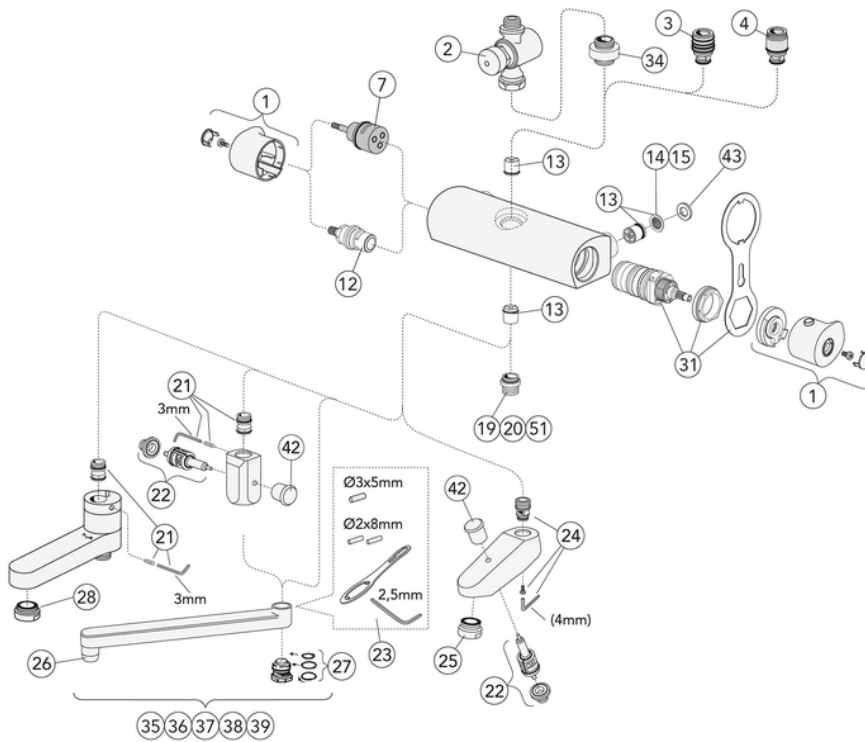

Artikelnummer

Art-nr.
GB41215004

EAN
7393792232371

Förpackningsinformation

Längd: 365 mm | Bredd: 105 mm | Höjd: 70 mm

Vikt: 1.95 kg

Antal i förpackning: 1 st

Montering & Skötsel

Monteras enligt medföljande instruktion. Före installation måste ledningarna vara renspolade fram till blandaren. Blandaren ansluts med kallvattenledningen till höger och varmvattenledningen till vänster. Vattentryck: max 1000 kPa, min 50 kPa. Varmvattentemperatur max: 80°C, min 45°C. Vi ansvarar ej för fel som uppstått på grund av felaktig montering.

Teknisk information

- Anslutningsdimension: 150 c-c

Reservdelar

ExplodedView Atlantic_thermostatic_mixer (Rev 2. 2020-11-18)

Nr.	Produkt	Art-nr.
1	Vred Atlantic	GB41639542 02
3	Utloppsnyppel	GB41639453 01
4	Utloppsnyppel	GB41639457 01
6	Anslutningsnyppel	GB41632814 02
7	Omkastare	GB41639500 01
8	Monteringsdetaljer	GB41634577
10	Plugg G1/2	GB41633784
12	Ventilöverstycke	GB41634035 01
13	Backventil med filter	GB41632698 02
14	Filter för backventil	GB41635633 02
15	Filter för backventil	GB41635633 10
19	Anslutningsnyppel	GB41634757 01
20	Anslutningsnyppel	GB41634756 01
21	Anslutningsnyppel	GB41636359 01
22	Dragomkastare	GB41636577 01
23	Detaljer för slagbegränsning	GB41633972
24	Anslutningsnyppel	GB41637347
25	Strålsamlare	GB41634555 01
26	Strålsamlare	GB41630131 01
27	O-ringsats för utloppspip	GB41633952 01
28	Strålsamlare	GB41638275 01
31	Termostatinsats	GB41638334 01
33	Anslutningsnyppel	GB41632815
34	Utloppsnyppel	GB41638339 01
42	Dragknopp omkastare	GB41636822 01
43	Packning	GB41635641
51	Anslutningsnyppel	GB41638955 01
52	Plugg	GB41638998 02

Valid for curve **1**

- Flowrate at 300 kPa:	0,46 l/s
- Pressure at flow 0,1 l/s:	14 kPa
- Pressure at flow 0,2 l/s:	57 kPa
- Pressure at flow 0,33 l/s:	154 kPa

Villeroy & Boch Gustavsberg AB / Box 400, 134 29 Gustavsberg / Phone +46 (0)8-570 391 00 / www.gustavsberg.com / info@gustavsberg.com