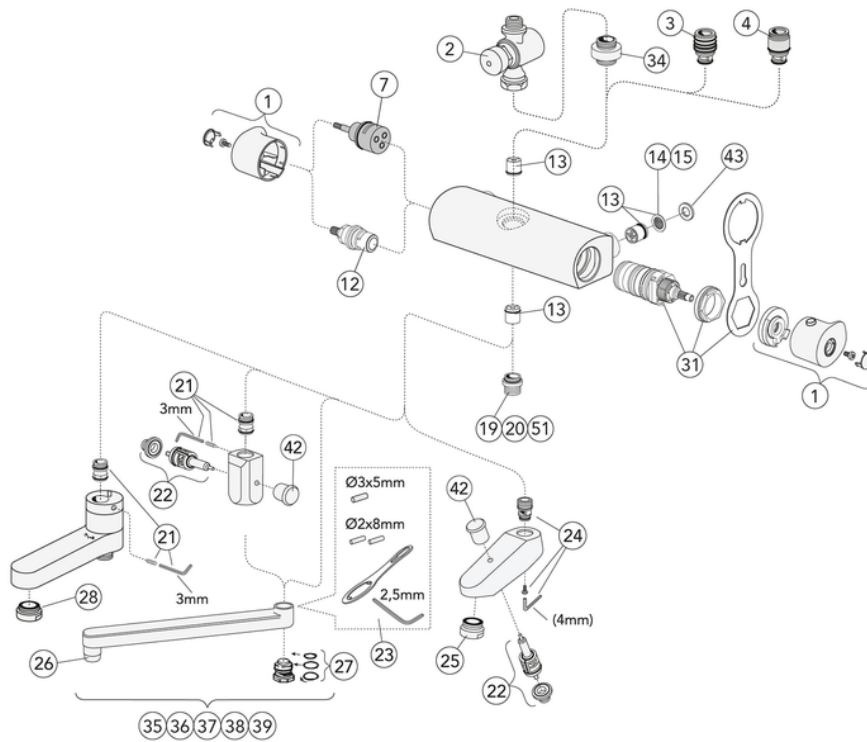

Artikelnummer

Art-nr.
GB41215004

EAN
7393792232371

Förpackningsinformation

Längd: 365 mm | Bredd: 105 mm | Höjd: 70 mm

Vikt: 1.95 kg

Antal i förpackning: 1 st

Montering & Skötsel

Monteras enligt medföljande instruktion. Före installation måste ledningarna vara renspolade fram till blandaren. Blandaren ansluts med kallvattenledningen till höger och varmvattenledningen till vänster. Vattentryck: max 1000 kPa, min 50 kPa. Varmvattentemperatur max: 80°C, min 45°C. Vi ansvarar ej för fel som uppstått på grund av felaktig montering.

Teknisk information

- Anslutningsdimension: 150 c-c

Reservdelar

ExplodedView Atlantic_thermostatic_mixer (Rev 2. 2020-11-18)

Nr.	Produkt	Art-nr.
1	Vred Atlantic	GB41639542 02
3	Utloppsnyppel	GB41639453 01
4	Utloppsnyppel	GB41639457 01
6	Anslutningsnyppel	GB41632814 02
7	Omkastare	GB41639500 01
8	Monteringsdetaljer	GB41634577
10	Plugg G1/2	GB41633784
12	Ventilöverstycke	GB41634035 01
13	Backventil med filter	GB41632698 02
14	Filter för backventil	GB41635633 02
15	Filter för backventil	GB41635633 10
19	Anslutningsnyppel	GB41634757 01
20	Anslutningsnyppel	GB41634756 01
21	Anslutningsnyppel	GB41636359 01
22	Dragomkastare	GB41636577 01
23	Detaljer för slagbegränsning	GB41633972
24	Anslutningsnyppel	GB41637347
25	Strålsamlare	GB41634555 01
26	Strålsamlare	GB41630131 01
27	O-ringsats för utloppspip	GB41633952 01
28	Strålsamlare	GB41638275 01
31	Termostatinsats	GB41638334 01
33	Anslutningsnyppel	GB41632815
34	Utloppsnyppel	GB41638339 01
36	Svängbar utloppspip	GB41633632
42	Dragknopp omkastare	GB41636822 01
43	Packning	GB41635641
51	Anslutningsnyppel	GB41638955 01
52	Plugg	GB41638998 02

Valid for curve **1**

- Flowrate at 300 kPa:	0,46 l/s
- Pressure at flow 0,1 l/s:	14 kPa
- Pressure at flow 0,2 l/s:	57 kPa
- Pressure at flow 0,33 l/s:	154 kPa

Villeroy & Boch Gustavsberg AB / Box 400, 134 29 Gustavsberg / Phone +46 (0)8-570 391 00 / www.gustavsberg.com / info@gustavsberg.com