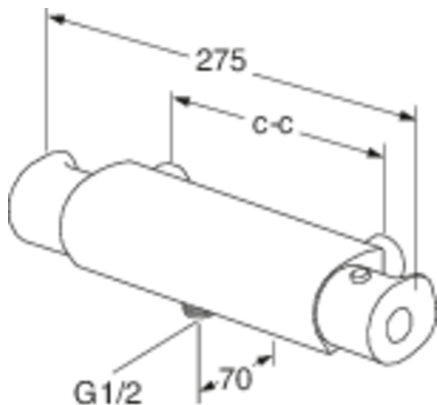

Förpackningsinformation

Längd: 365 mm | Bredd: 105 mm | Höjd: 70 mm

Vikt: 1.95 kg

Antal i förpackning: 1 st

Montering & Skötsel

Monteras enligt medföljande instruktion. Före installation måste ledningarna vara renspolade fram till blandaren. Blandaren ansluts med kallvattenledningen till höger och varmvattenledningen till vänster. Vattentryck: max 1000 kPa, min 50 kPa. Varmvattentemperatur max: 80°C, min 45°C. Vi ansvarar ej för fel som uppstått på grund av felaktig montering.

Energimärkning och certifieringar

Teknisk information

- Anslutningsdimension: 150 c-c