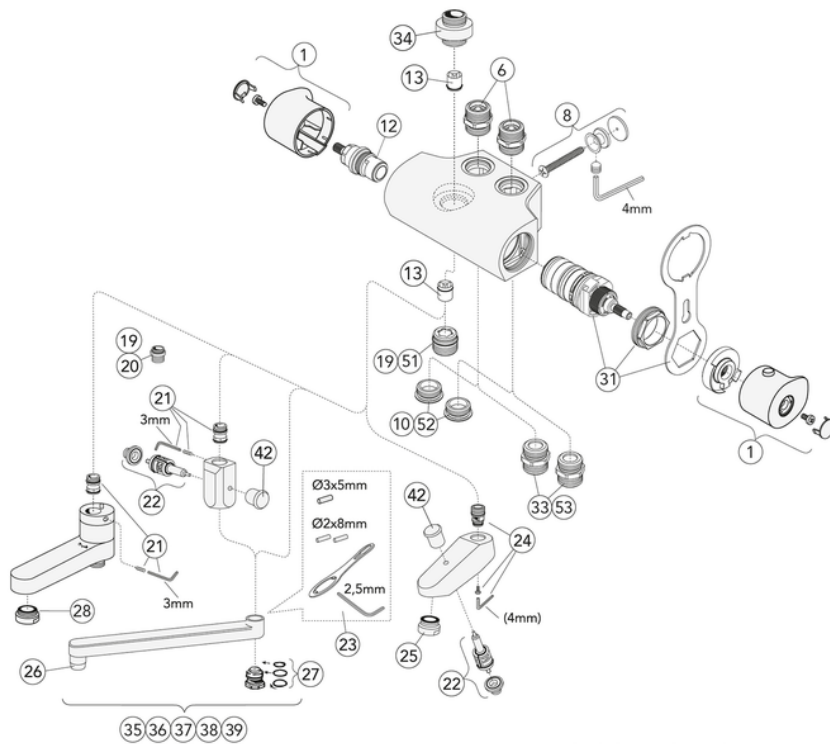

Artikelnummer

Art-nr.
GB41215004

EAN
7393792232371

Förpackningsinformation

Längd: 365 mm | Bredd: 105 mm | Höjd: 70 mm

Vikt: 1.95 kg

Antal i förpackning: 1 st

Montering & Skötsel

Monteras enligt medföljande instruktion. Före installation måste ledningarna vara renspolade fram till blandaren. Blandaren ansluts med kallvattenledningen till höger och varmvattenledningen till vänster. Vattentryck: max 1000 kPa, min 50 kPa. Varmvattentemperatur max: 80°C, min 45°C. Vi ansvarar ej för fel som uppstått på grund av felaktig montering.

Teknisk information

- Anslutningsdimension: 150 c-c

Reservdelar

ExplodedView Atlantic_thermostatic_mixer (Rev 2. 2020-11-18)

Nr.	Produkt	Art-nr.
1	Vred Atlantic	GB41639542 02
3	Utloppsnyppel	GB41639453 01
4	Utloppsnyppel	GB41639457 01
6	Anslutningsnyppel	GB41632814 02
7	Omkastare	GB41639500 01
8	Monteringsdetaljer	GB41634577
10	Plugg G1/2	GB41633784
12	Ventilöverstycke	GB41634035 01
13	Backventil med filter	GB41632698 02
14	Filter för backventil	GB41635633 02
15	Filter för backventil	GB41635633 10
19	Anslutningsnyppel	GB41634757 01
20	Anslutningsnyppel	GB41634756 01
21	Anslutningsnyppel	GB41636359 01
22	Dragomkastare	GB41636577 01
23	Detaljer för slagbegränsning	GB41633972
24	Anslutningsnyppel	GB41637347
25	Strålsamlare	GB41634555 01
26	Strålsamlare	GB41630131 01
27	O-ringsats för utloppspip	GB41633952 01
28	Strålsamlare	GB41638275 01
31	Termostatinsats	GB41638334 01
33	Anslutningsnyppel	GB41632815
34	Utloppsnyppel	GB41638339 01
36	Svängbar utloppspip	GB41633632
42	Dragknopp omkastare	GB41636822 01
43	Packning	GB41635641
51	Anslutningsnyppel	GB41638955 01
52	Plugg	GB41638998 02

Valid for curve **1**

- Flowrate at 300 kPa:	0,46 l/s
- Pressure at flow 0,1 l/s:	14 kPa
- Pressure at flow 0,2 l/s:	57 kPa
- Pressure at flow 0,33 l/s:	154 kPa

Villeroy & Boch Gustavsberg AB / Box 400, 134 29 Gustavsberg / Phone +46 (0)8-570 391 00 / www.gustavsberg.com / info@gustavsberg.com