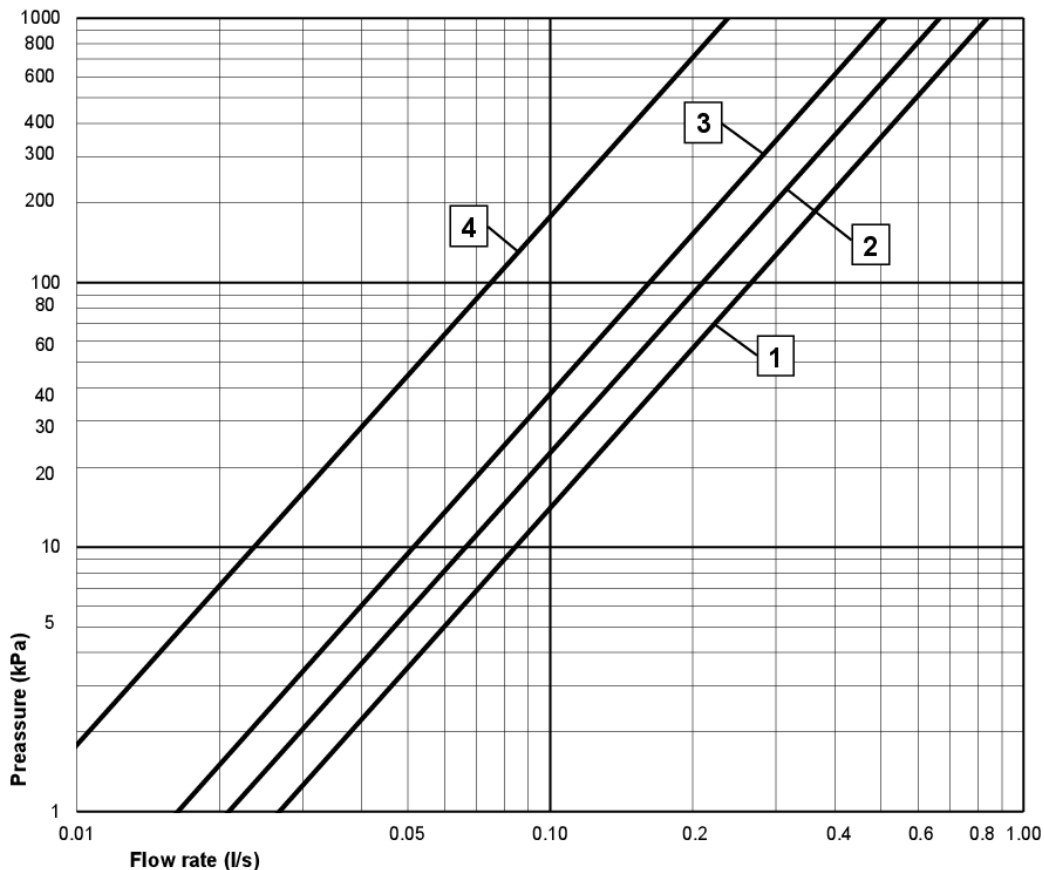

Teknisk information

- Anslutningsdimension: 150 c-c

Reservdelar

ExplodedView Atlantic_thermostatic_mixer (Rev 2. 2020-11-18)

Nr.	Produkt	Art-nr.
1	Vred Atlantic	GB41639542 02
3	Utloppsnyppel	GB41639453 01
4	Utloppsnyppel	GB41639457 01
6	Anslutningsnyppel	GB41632814 02
7	Omkastare	GB41639500 01
8	Monteringsdetaljer	GB41634577
10	Plugg G1/2	GB41633784
12	Ventilöverstycke	GB41634035 01
13	Backventil med filter	GB41632698 02
14	Filter för backventil	GB41635633 02
15	Filter för backventil	GB41635633 10
19	Anslutningsnyppel	GB41634757 01
20	Anslutningsnyppel	GB41634756 01
21	Anslutningsnyppel	GB41636359 01
22	Dragomkastare	GB41636577 01
23	Detaljer för slagbegränsning	GB41633972
24	Anslutningsnyppel	GB41637347
25	Strålsamlare	GB41634555 01
26	Strålsamlare	GB41630131 01
27	O-ringsats för utloppspip	GB41633952 01
28	Strålsamlare	GB41638275 01
31	Termostatinsats	GB41638334 01
33	Anslutningsnyppel	GB41632815
34	Utloppsnyppel	GB41638339 01
36	Svängbar utloppspip	GB41633632
42	Dragknopp omkastare	GB41636822 01
43	Packning	GB41635641
51	Anslutningsnyppel	GB41638955 01
52	Plugg	GB41638998 02

GUSTAVSBERG/

FLOW CHART/

ATLANTIC THERMOSTATIC MIXER

GUSTAVSBERG /
SMARTER BATHROOMS

- 1** Max flow (bath- and shower outlet)
- 2** Bathtub outlet, GB41636820, GB41638760
- 3** Bathtub outlet, GB41636819, GB41638759
- 4** Shower set GB41103250

Valid for curve **1**

- Flowrate at 300 kPa:	0,46 l/s
- Pressure at flow 0,1 l/s:	14 kPa
- Pressure at flow 0,2 l/s:	57 kPa
- Pressure at flow 0,33 l/s:	154 kPa

Villeroy & Boch Gustavsberg AB / Box 400, 134 29 Gustavsberg / Phone +46 (0)8-570 391 00 / www.gustavsberg.com / info@gustavsberg.com