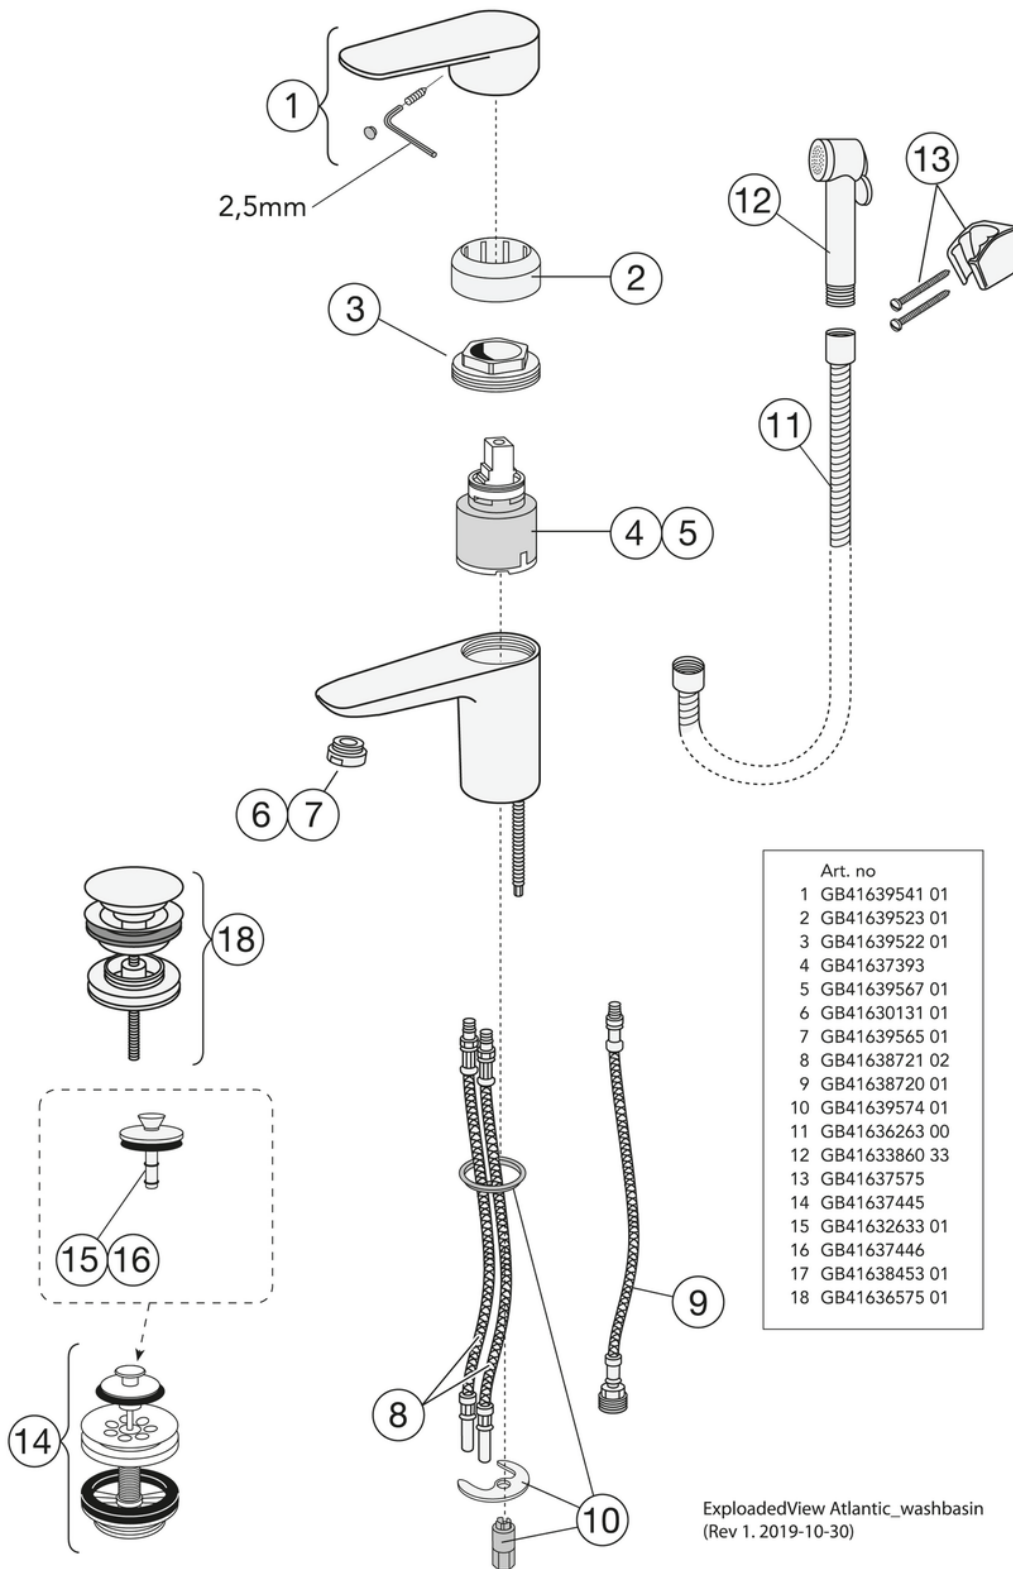

## Pakkaustiedot

Pituus: 225 mm | Leveys: 205 mm | Korkeus: 70 mm  
Paino: 1.31 kg  
Pakkauksen numero: 1 pc

## Tekniset tiedot

- Max. tap capacity (at 300 kPa): 0,136 l/s
- Pressure loss with flow (0,1 l/s) 163 kPa
- Tuotteen CO<sub>2</sub>e jalanjälki: 6,16 kg

Nr.	Tuote	LVI-nr.	Art.nr.
1		6470082	GB41639541 01
2		6470087	GB41639523 01
3		6470093	GB41639522 01
4	Keramiikkapakkaus	6470291	GB41637393
5	Keraaminen patruuna	6470092	GB41639567 01
6		6470910	GB41630131 01
7		6570322	GB41639565 01
8	SoftPex-letku	6470066	GB41638721 02
9			GB41638720 01
10		6470091	GB41639574 01
11	Suihkuletku	6575010	GB41636263 00
12	Käsisuihku	6575160	GB41633860 33
13	Käsisuihkunpidike	6575580	GB41637575
14			GB41637445
18	Pop-up pohjaventtiili	5812908	GB41636575 01

## FLOW CHART/ Washbasin mixer Atlantic

- 1. Max flow
- 2. Optional aerator GB41638662 10
- 3. Optional aerator GB41638663 10