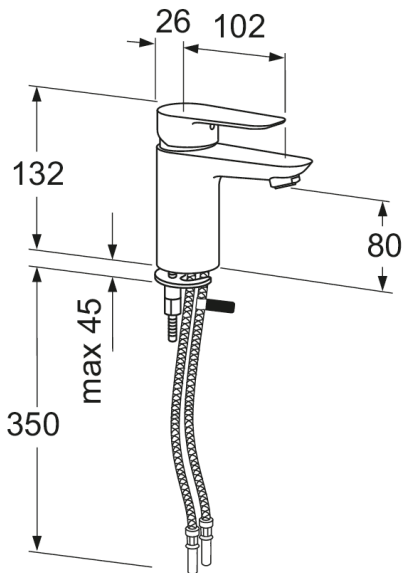

Quality of life since 1825

Pesuallashana Atlantic

Tuotteen ominaisuudet

- Vivussa selkeä värillinen kuuman ja kylmän veden merkintä Soft move-tekniologia saa kahvan kääntymään pehmeästi ja tarkasti
- Säädettävä maksimilämpötila suojaa paremmin palovammoilta

Artikkelien numero

LVI-nr.
6170042

Art.nr.
GB41215047

EAN
7393792232340

Pakkaustiedot

Pituus: 225 mm | Leveys: 205 mm | Korkeus: 70 mm
Paino: 1.31 kg
Pakkauksen numero: 1 pc

Kokoaminen & hoito

Asennetaan ohjeiden mukaisesti.

Energiamerkintä ja -sertifiointi

Tekniset tiedot

- Max. tap capacity (at 300 kPa): 0,136 l/s
- Pressure loss with flow (0,1 l/s) 163 kPa
- Tuotteen CO₂e jalanjälki: 6,16 kg