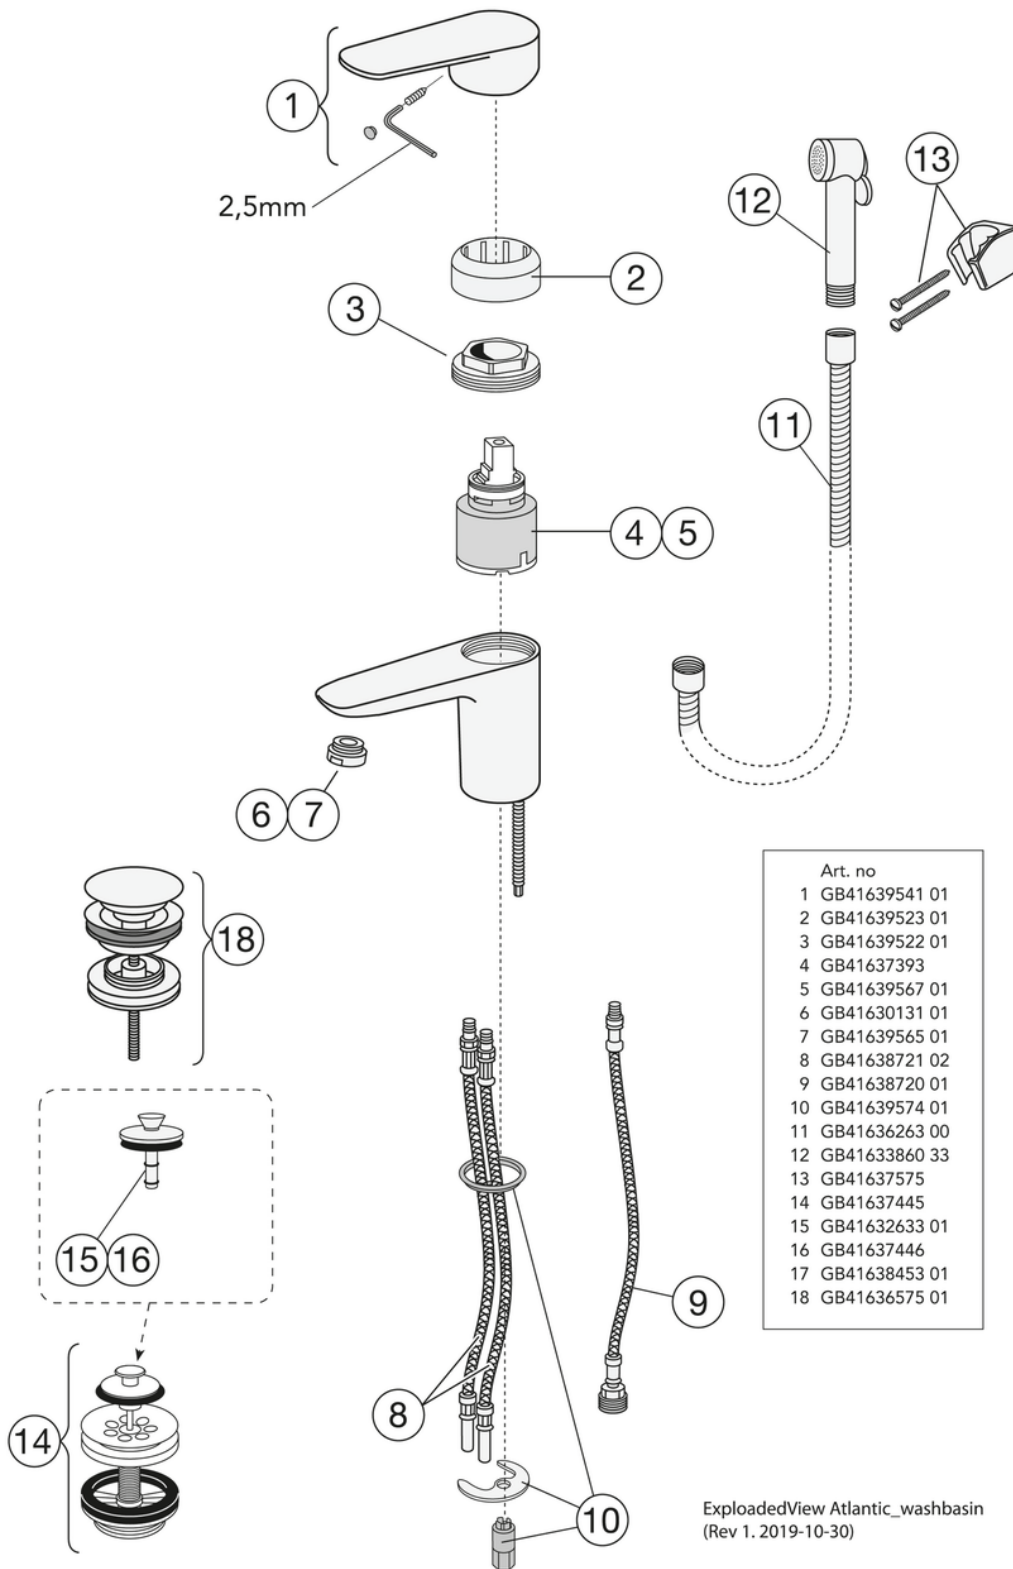

Article number

Art.nr.
GB41215047

EAN
7393792232340

Pakendiinfo

Pikkus: 225 mm | Laius: 205 mm | Kõrgus: 70 mm

Kaal: 1.31 kg

Number pakendis: 1 pc

Paigaldus ja hooldus

Paigaldada vastavalt juhisteile.

Energiamärgistus ja vastavustunnistused

Denna produkt är anpassad till Branschregler Saker Vatteninstallation 2021:1. Leverantören garanterar produktens funktion om branschreglerna och monteringsanvisningarna följs.

Tehniline info

- Max. tap capacity (at 300 kPa): 0,136 l/s
- Pressure loss with flow (0,1 l/s) 163 kPa
- CO₂e jalajälg: 6,16 kg

Nr.	Toote	Art.nr.
1	Kahv Atlantic	GB41639541 01
2	Ilukate, kroom	GB41639523 01
3	Mutter keraamilisele tööorganile, 2019-	GB41639522 01
4	Keraamiline tööorgan 35 mm	GB41637393
5	Keraamiline tööorgan, Atlantic	GB41639567 01
6	Valamusegisti Nautic aeraator	GB41630131 01
7	Valamusegisti Atlantic aeraator	GB41639565 01
8	Valamusegisti SoftPex voolik, pöörlev	GB41638721 02
9	Valamusegisti SoftPex voolik 300 mm	GB41638720 01
10	Valamusegisti kinnituskomplekt, Atlantic	GB41639574 01
11	Dušivoolik 175 cm	GB41636263 00
12	Käsidušš	GB41633860 33
13	Käsiduši seinakinnitus	GB41637575
14	Põhjaklapp ülevooluavata valamutele	GB41637445
18	Pop-up põhjaklapp	GB41636575 01

GUSTAVSBERG/

FLOW CHART/ Washbasin mixer Atlantic

- 1. Max flow
- 2. Optional aerator GB41638662 10
- 3. Optional aerator GB41638663 10

1. Max flow

- Flowrate at 300 kPa:	0,136 l/s
- Pressure at flow 0,1 l/s:	163 kPa
- Pressure at flow 0,2 l/s:	652 kPa
- Pressure at flow 0,33 l/s:	N/A