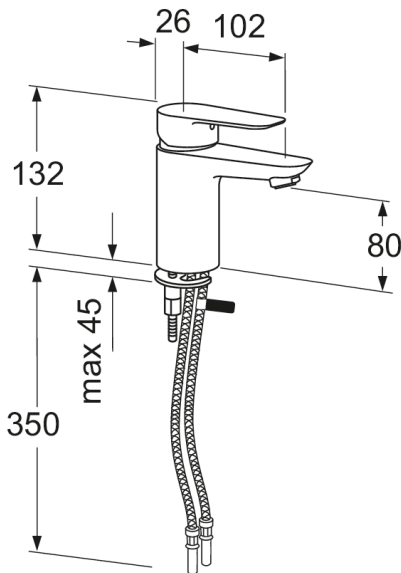

Quality of life since 1825

Valamusegisti Atlantic

Toote Omadused

ECO-STOP KIIRPAIGALDUS SMART INSIDE

- Selge kuuma ja külma vee tähistusega kahv
- Segisti tehnoloogia tagab kahva sujuva ja täpse liikuvuse
- Temperatuuri piiramise funktsioon kuumaveepõletuse ennetamiseks

Article number

Art.nr.
GB41215047

EAN
7393792232340

Pakendiinfo

Pikkus: 225 mm | Laius: 205 mm | Kõrgus: 70 mm

Kaal: 1.31 kg

Number pakendis: 1 pc

Paigaldus ja hooldus

Paigaldada vastavalt juhisteile.

Energiamärgistus ja vastavustunnistused

Tehniline info

- Max. tap capacity (at 300 kPa): 0,136 l/s
- Pressure loss with flow (0,1 l/s) 163 kPa
- CO₂e jalajälg: 6,16 kg