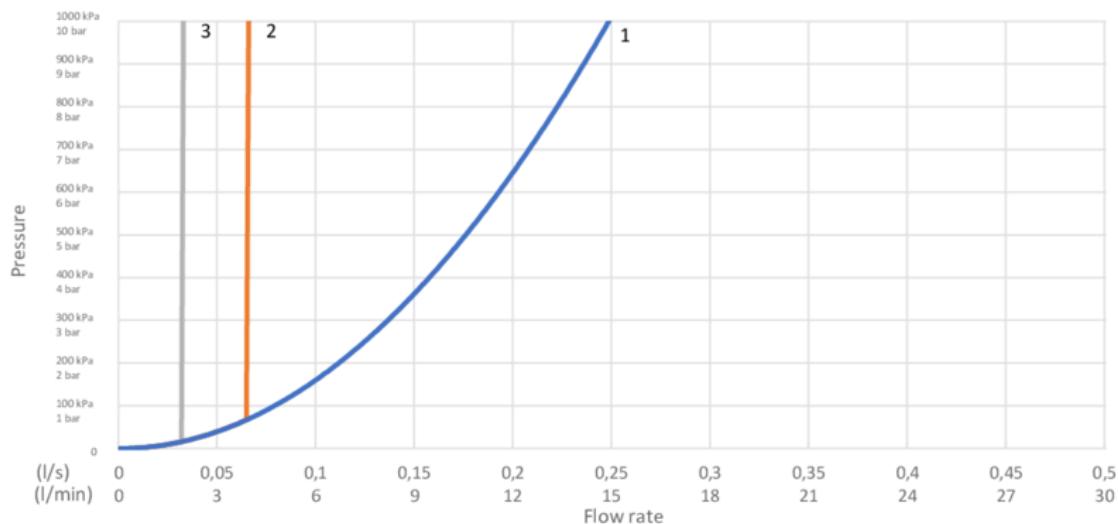

Tehniline info

- Max. tap capacity (at 300 kPa): 0,136 l/s
- Pressure loss with flow (0,1 l/s) 163 kPa
- CO₂e jalajälg: 6,16 kg

Nr.	Toote	Art.nr.
1	Kahv Atlantic	GB41639541 01
2	Ilukate, kroom	GB41639523 01
3	Mutter keraamilisele tööorganile, 2019-	GB41639522 01
4	Keraamiline tööorgan 35 mm	GB41637393
5	Keraamiline tööorgan, Atlantic	GB41639567 01
6	Valamusegisti Nautic aeraator	GB41630131 01
7	Valamusegisti Atlantic aeraator	GB41639565 01
8	Valamusegisti SoftPex voolik, pöörlev	GB41638721 02
9	Valamusegisti SoftPex voolik 300 mm	GB41638720 01
10	Valamusegisti kinnituskomplekt, Atlantic	GB41639574 01
11	Dušivoolik 175 cm	GB41636263 00
12	Käsidušš	GB41633860 33
13	Käsiduši seinakinnitus	GB41637575
14	Põhjaklapp ülevooluavata valamutele	GB41637445
18	Pop-up põhjaklapp	GB41636575 01

GUSTAVSBERG/

FLOW CHART/ Washbasin mixer Atlantic

- 1. Max flow
- 2. Optional aerator GB41638662 10
- 3. Optional aerator GB41638663 10

1. Max flow

- Flowrate at 300 kPa:	0,136 l/s
- Pressure at flow 0,1 l/s:	163 kPa
- Pressure at flow 0,2 l/s:	652 kPa
- Pressure at flow 0,33 l/s:	N/A