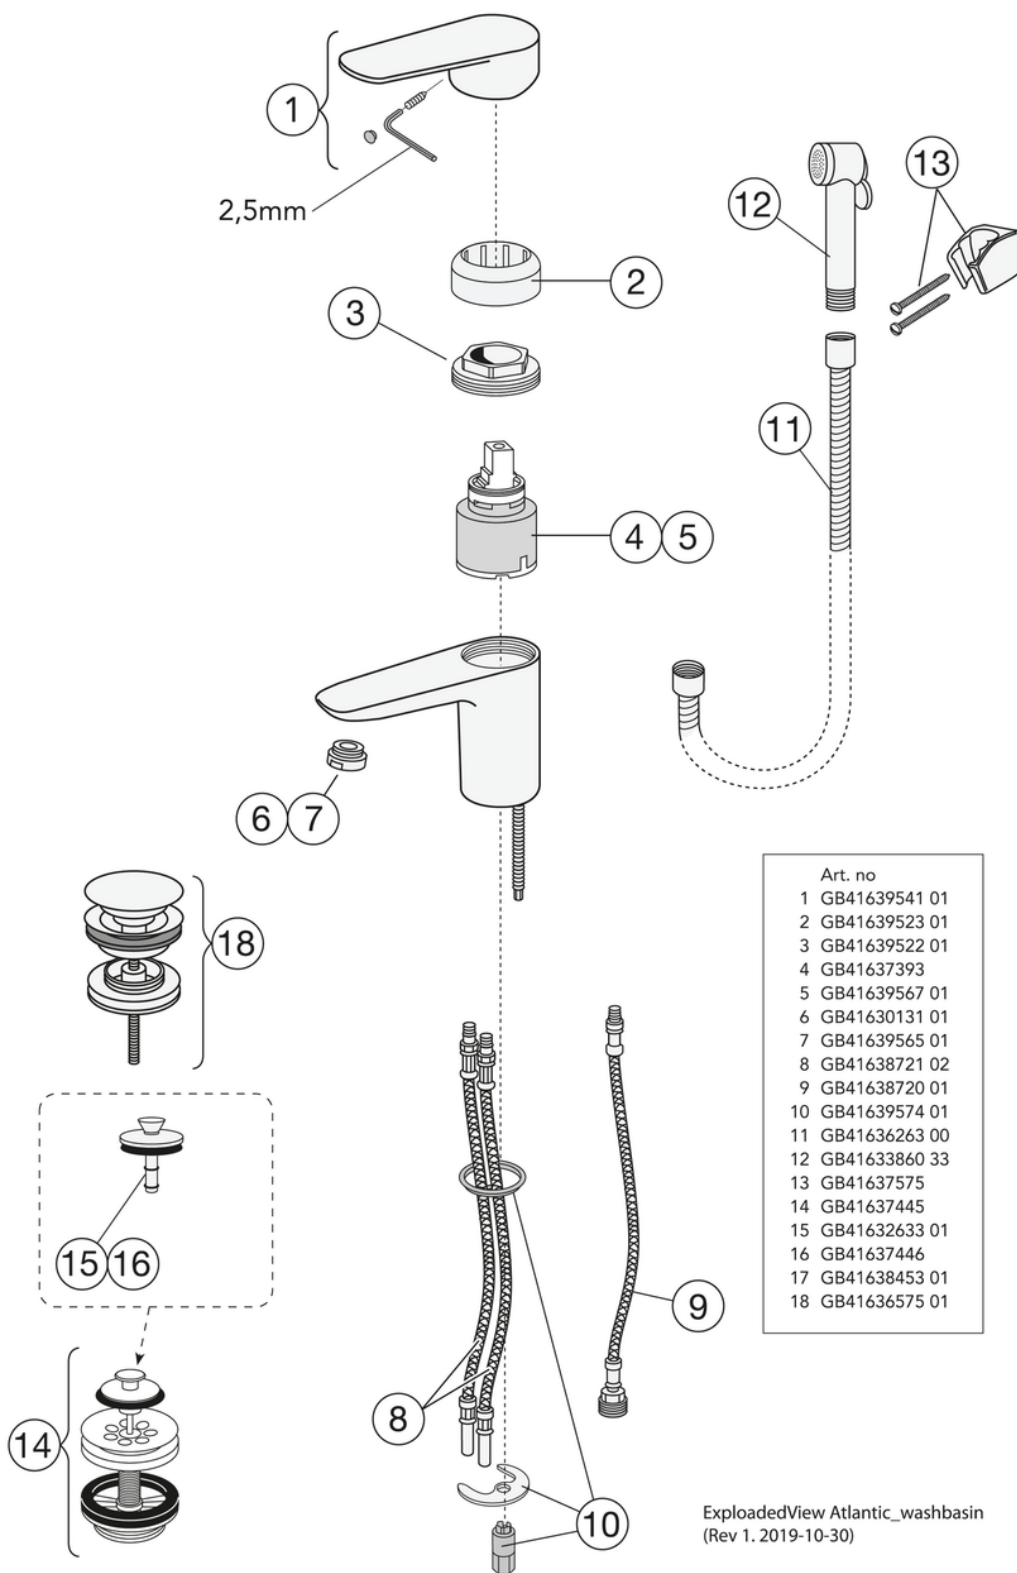

ExplodedView Atlantic_washbasin
(Rev 1. 2019-10-30)

Nr.	Produkt	RSK-nr.	Art-nr.
1	Ettgreppspak Atlantic	8386115	GB41639541 01
2	Täckkåpa		GB41639523 01
3	Mutter - kerampaket	8386118	GB41639522 01
4	Kerampaket	8613111	GB41637393
5	Kerampaket	8386117	GB41639567 01
6	Strålsamlare	8242213	GB41630131 01
7	Strålsamlare	8386119	GB41639565 01
8	SoftPex slang	8592043	GB41638721 02
9	Softpex slang 300mm	8393976	GB41638720 01
10	Monteringskit	8386121	GB41639574 01
11	Duschslang	8218150	GB41636263 00
12	Handdusch	8195370	GB41633860 33
13	Handduschfäste	8218267	GB41637575
14	Silpluggventil	8573476	GB41637445
18	Push-down ventil	8573463	GB41636575 01