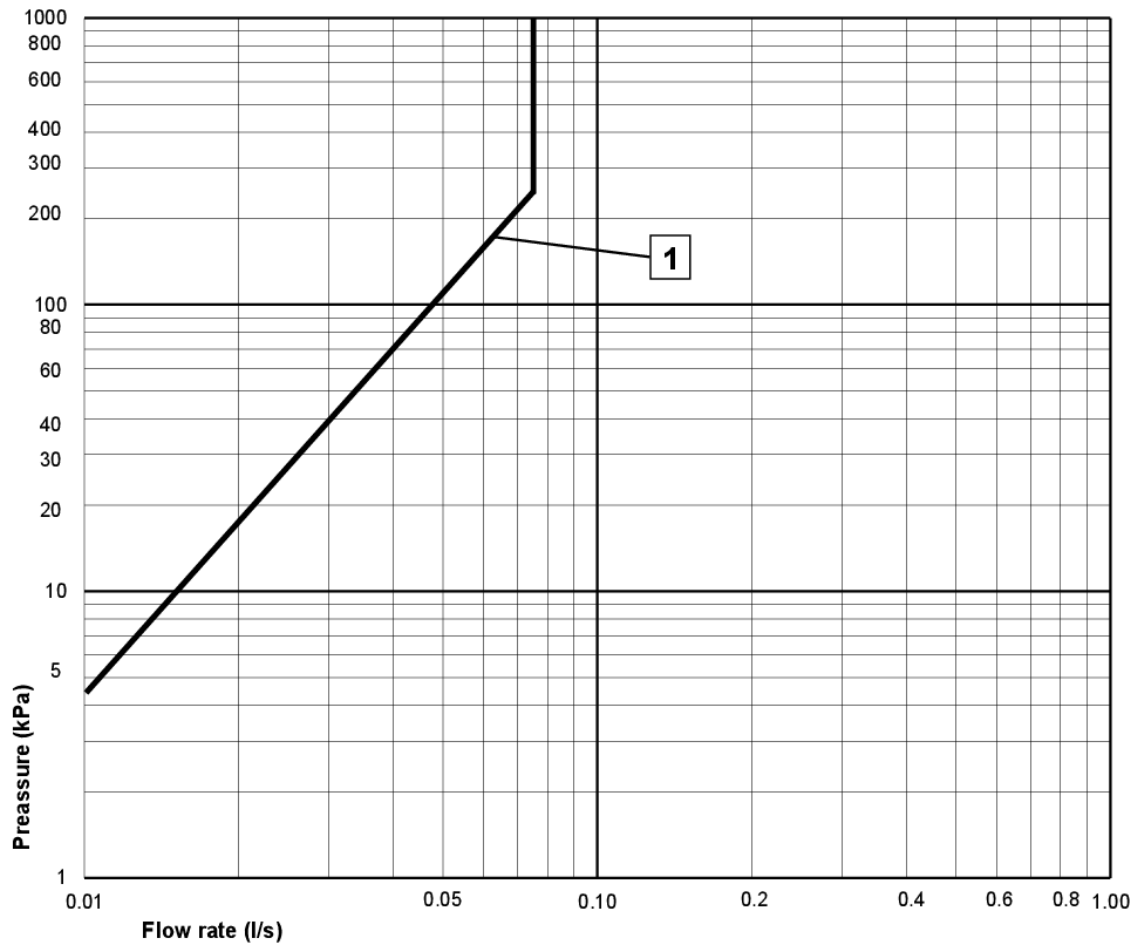

Teknisk information

- Max. tap capacity (at 300 kPa): 0,075 l/s
- Produktens CO₂e fotavtryck: 6,67 kg

ExplodedView Atlantic_washbasin
(Rev 1. 2019-10-30)

Nr.	Produkt	RSK-nr.	Art-nr.
1	Ettgreppspak Atlantic	8386115	GB41639541 01
2	Täckkåpa		GB41639523 01
3	Mutter - kerampaket	8386118	GB41639522 01
4	Kerampaket	8613111	GB41637393
5	Kerampaket	8386117	GB41639567 01
6	Strålsamlare	8242213	GB41630131 01
7	Strålsamlare	8386119	GB41639565 01
8	SoftPex slang	8592043	GB41638721 02
9	Softpex slang 300mm	8393976	GB41638720 01
10	Monteringskit	8386121	GB41639574 01
11	Duschslang	8218150	GB41636263 00
12	Handdusch	8195370	GB41633860 33
13	Handduschfäste	8218267	GB41637575
14	Silpluggventil	8573476	GB41637445
18	Push-down ventil	8573463	GB41636575 01

GUSTAVSBERG/

FLOW CHART/

ATLANTIC WASHBASIN MIXER, LEAD-FREE

GUSTAVSBERG /
SMARTER BATHROOMS

1 Max flow

Valid for curve **1**

- Flowrate at 300 kPa:	0,075 l/s
- Pressure at flow 0,1 l/s:	NA
- Pressure at flow 0,2 l/s:	NA
- Pressure at flow 0,33 l/s:	NA