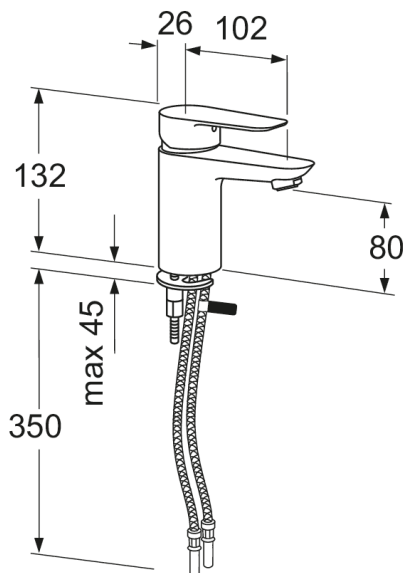

Energimärkning och certifieringar

Teknisk information

- Max. tap capacity (at 300 kPa): 0,075 l/s
- Produktens CO₂e fotavtryck: 6,67 kg