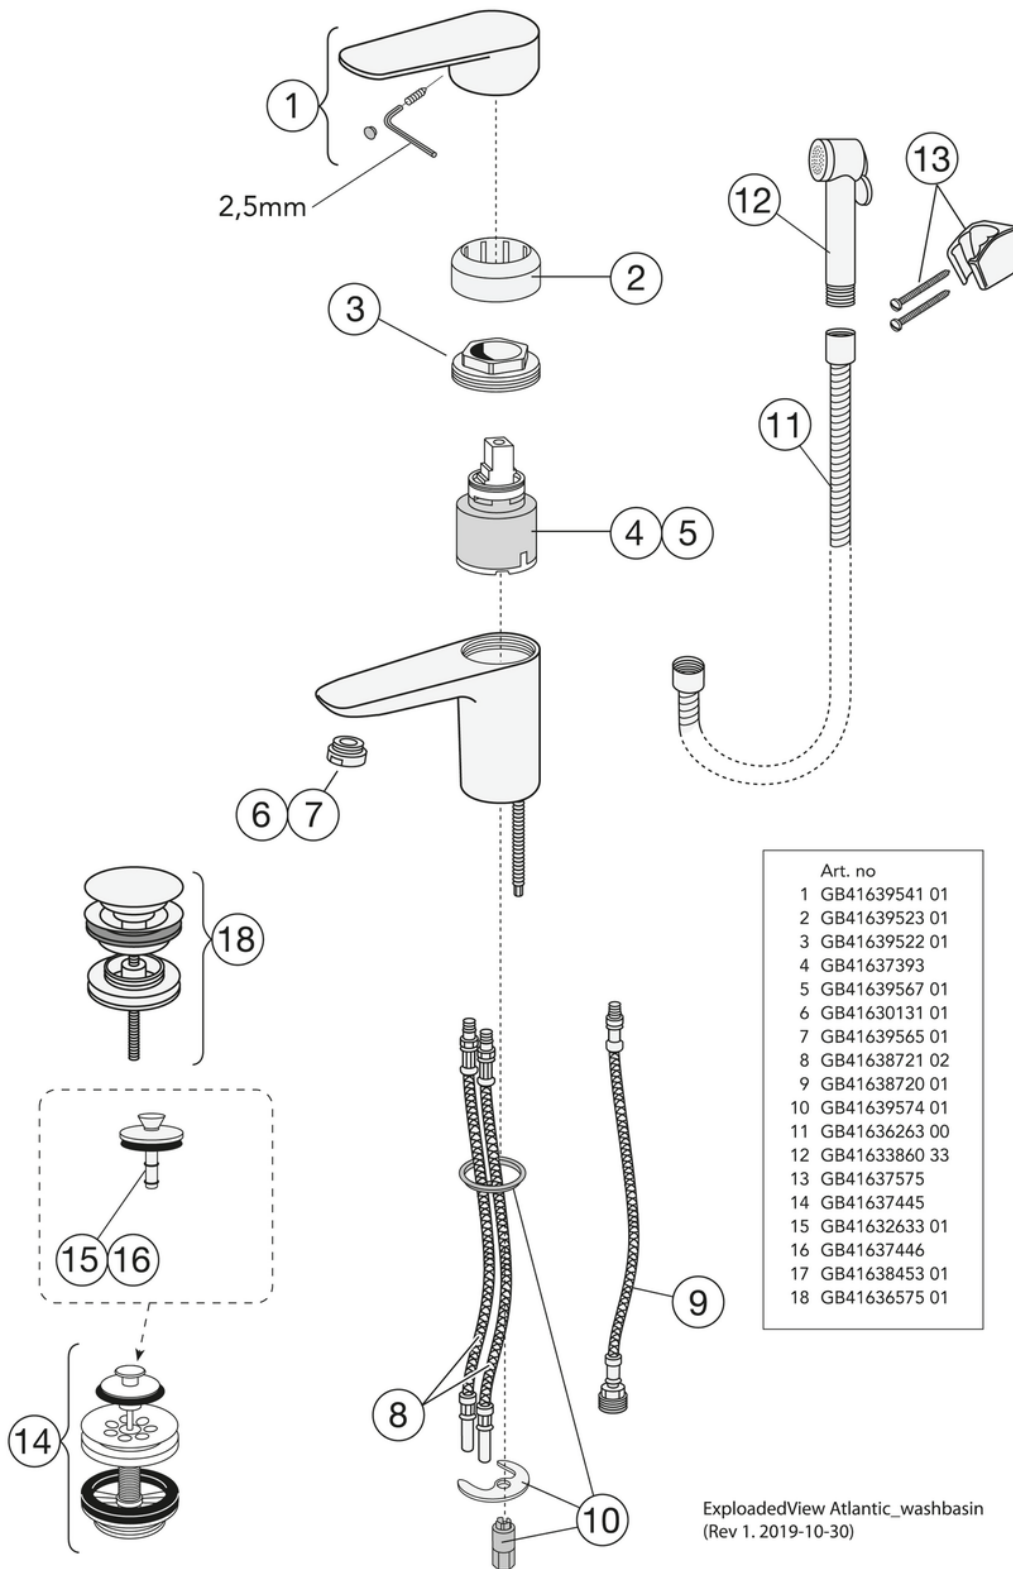

Artikkelien numero

LVI-nr.
6170043

Art.nr.
GB41215047 0

EAN
7393792232357

Pakkaustiedot

Pituus: 225 mm | Leveys: 205 mm | Korkeus: 70 mm

Paino: 1.31 kg

Pakkauksen numero: 1 pc

Kokoaminen & hoito

Asennetaan ohjeiden mukaisesti.

Energiamerkintä ja -sertifiointi

Tekniset tiedot

- Max. tap capacity (at 300 kPa): 0,075 l/s
- Tuotteen CO₂e jalanjälki: 6,67 kg

ExplodedView Atlantic_washbasin
(Rev 1. 2019-10-30)

Nr.	Tuote	LVI-nr.	Art.nr.
1		6470082	GB41639541 01
2		6470087	GB41639523 01
3		6470093	GB41639522 01
4	Keramiikkapakkaus	6470291	GB41637393
5	Keraaminen patruuna	6470092	GB41639567 01
6		6470910	GB41630131 01
7		6570322	GB41639565 01
8	SoftPex-letku	6470066	GB41638721 02
9			GB41638720 01
10		6470091	GB41639574 01
11	Suihkuletku	6575010	GB41636263 00
12	Käsisuihku	6575160	GB41633860 33
13	Käsisuihkunpidike	6575580	GB41637575
14			GB41637445
18	Pop-up pohjaventtiili	5812908	GB41636575 01

GUSTAVSBERG/

FLOW CHART/

ATLANTIC WASHBASIN MIXER, LEAD-FREE

GUSTAVSBERG /
SMARTER BATHROOMS

1 Max flow

Valid for curve **1**

- Flowrate at 300 kPa:	0,075 l/s
- Pressure at flow 0,1 l/s:	NA
- Pressure at flow 0,2 l/s:	NA
- Pressure at flow 0,33 l/s:	NA