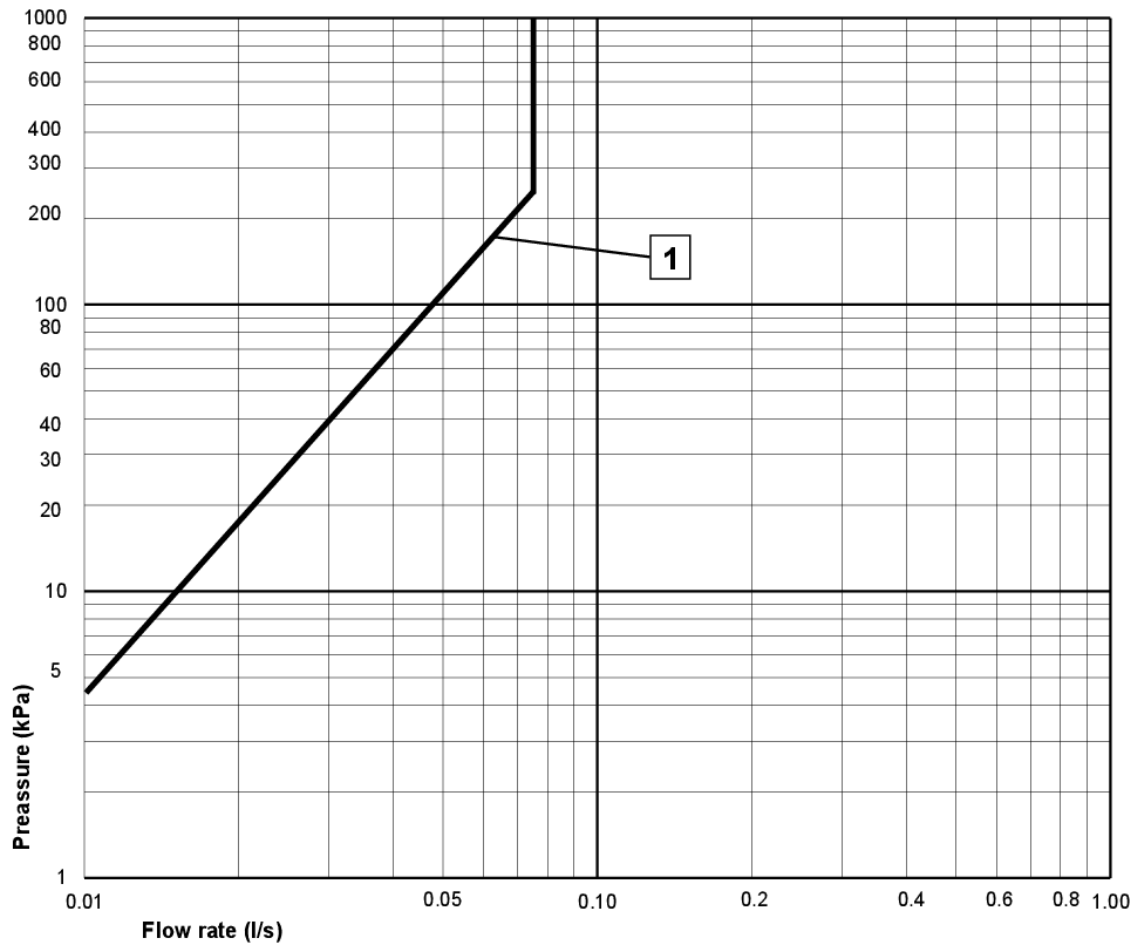

Artikkelien numero

LVI-nr.
6170043

Art.nr.
GB41215047 0

EAN
7393792232357

Pakkaustiedot

Pituus: 225 mm | Leveys: 205 mm | Korkeus: 70 mm

Paino: 1.31 kg

Pakkauksen numero: 1 pc

Kokoaminen & hoito

Asennetaan ohjeiden mukaisesti.

Energiamerkintä ja -sertifiointi

Tekniset tiedot

- Max. tap capacity (at 300 kPa): 0,075 l/s
- Tuotteen CO₂e jalanjälki: 6,67 kg

ExplodedView Atlantic_washbasin
(Rev 1. 2019-10-30)

GUSTAVSBERG/

FLOW CHART/

ATLANTIC WASHBASIN MIXER, LEAD-FREE

GUSTAVSBERG /
SMARTER BATHROOMS

1 Max flow

Valid for curve **1**

- Flowrate at 300 kPa:	0,075 l/s
- Pressure at flow 0,1 l/s:	NA
- Pressure at flow 0,2 l/s:	NA
- Pressure at flow 0,33 l/s:	NA