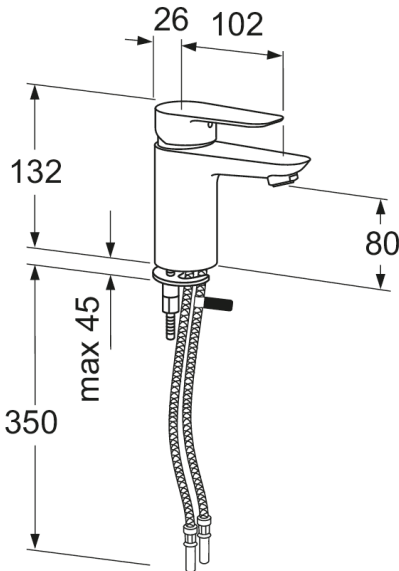

Artikkelien numero

LVI-nr.
6170043

Art.nr.
GB41215047 0

EAN
7393792232357

Pakkaustiedot

Pituus: 225 mm | Leveys: 205 mm | Korkeus: 70 mm

Paino: 1.31 kg

Pakkauksen numero: 1 pc

Kokoaminen & hoito

Asennetaan ohjeiden mukaisesti.

Energiamerkintä ja -sertifiointi

Tekniset tiedot

- Max. tap capacity (at 300 kPa): 0,075 l/s
- Tuotteen CO₂e jalanjälki: 6,67 kg

ExplodedView Atlantic_washbasin
(Rev 1. 2019-10-30)

GUSTAVSBERG/

FLOW CHART/

ATLANTIC WASHBASIN MIXER, LEAD-FREE

GUSTAVSBERG /
SMARTER BATHROOMS

1 Max flow

Valid for curve **1**

- Flowrate at 300 kPa:	0,075 l/s
- Pressure at flow 0,1 l/s:	NA
- Pressure at flow 0,2 l/s:	NA
- Pressure at flow 0,33 l/s:	NA