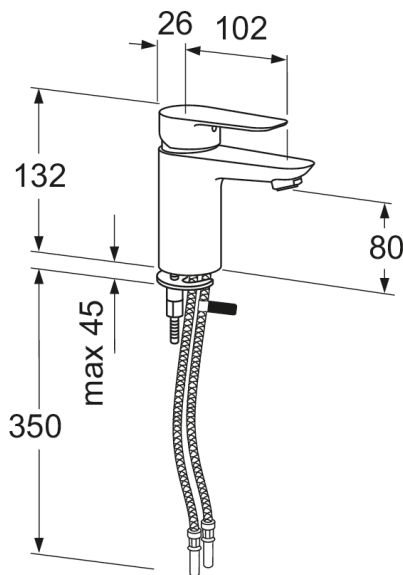

Paigaldus ja hooldus

Energiamärgistus ja vastavustunnistused

Tehniline info

- Max. tap capacity (at 300 kPa): 0,075 l/s
- CO2e jalajälg: 6,67 kg