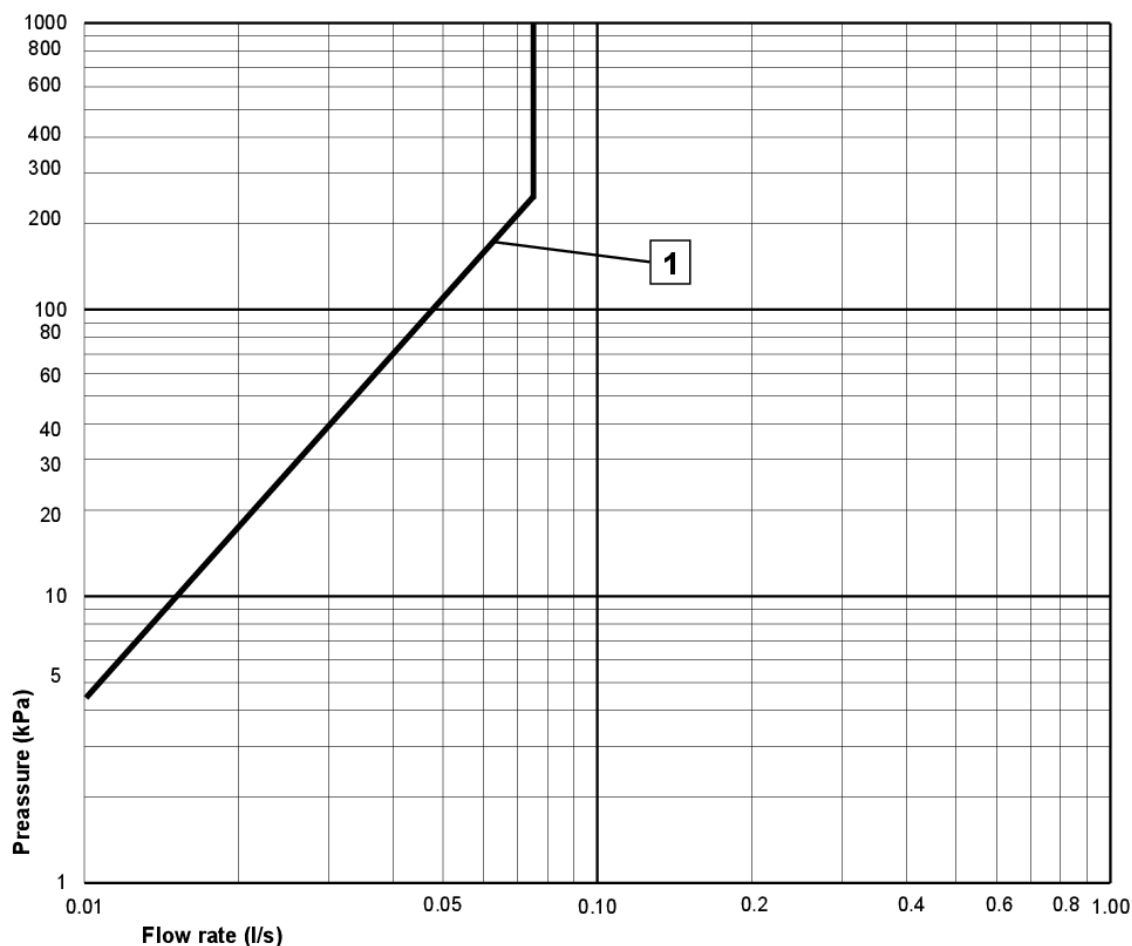

GUSTAVSBERG/

FLOW CHART/

ATLANTIC WASHBASIN MIXER, LEAD-FREE

GUSTAVSBERG /
SMARTER BATHROOMS

1 Max flow

Valid for curve **1**

- Flowrate at 300 kPa:	0,075 l/s
- Pressure at flow 0,1 l/s:	NA
- Pressure at flow 0,2 l/s:	NA
- Pressure at flow 0,33 l/s:	NA

Villeroy & Boch Gustavsberg AB / Box 400, 134 29 Gustavsberg / Phone +46 (0)8-570 391 00 / www.gustavsberg.com / info@gustavsberg.com