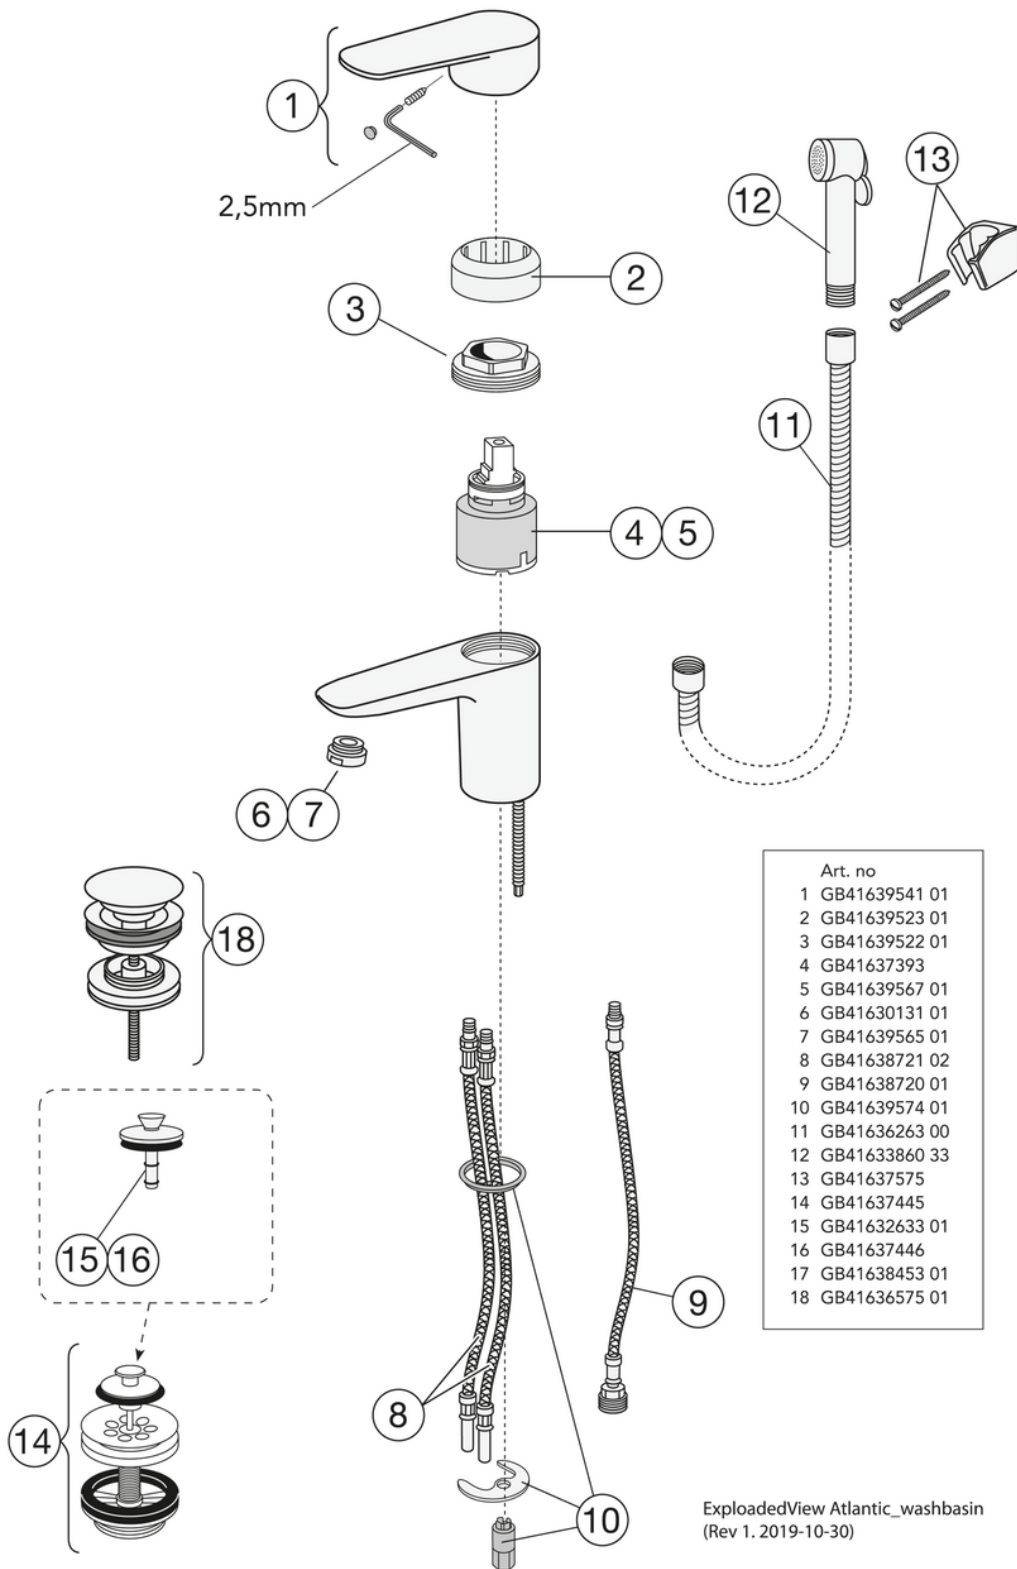

## Pakendiinfo

Pikkus: 225 mm | Laius: 205 mm | Kõrgus: 70 mm

Kaal: 1.31 kg

Number pakendis: 1 pc

## Energiamärgistus ja vastavustunnistused

Denna produkt är anpassad till  
Branschregler Säker Vatteninstallation  
2021:1. Leverantören garanterar  
produktens funktion om branschreglerna  
och monteringsanvisningarna följs.

## Tehniline info

- Max. tap capacity (at 300 kPa): 0,075 l/s
- CO2e jalajälg: 6,67 kg

Nr.	Toote	Art.nr.
1	Kahv Atlantic	GB41639541 01
2	Ilukate, kroom	GB41639523 01
3	Mutter keraamilisele tööorganile, 2019-	GB41639522 01
4	Keraamiline tööorgan 35 mm	GB41637393
5	Keraamiline tööorgan, Atlantic	GB41639567 01
6	Valamusegisti Nautic aeraator	GB41630131 01
7	Valamusegisti Atlantic aeraator	GB41639565 01
8	Valamusegisti SoftPex voolik, pöörlev	GB41638721 02
9	Valamusegisti SoftPex voolik 300 mm	GB41638720 01
10	Valamusegisti kinnituskomplekt, Atlantic	GB41639574 01
11	Dušivoolik 175 cm	GB41636263 00
12	Käsidušš	GB41633860 33
13	Käsiduši seinakinnitus	GB41637575
14	Põhjaklapp ülevooluavata valamutele	GB41637445
18	Pop-up põhjaklapp	GB41636575 01