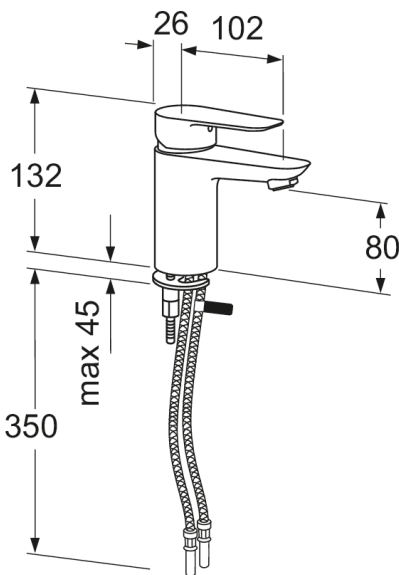

Prekės numeris

Art.nr.
GB41215047 0

EAN
7393792232357

Informācija par iepakojumu

Ilgis: 225 mm | Plotis: 205 mm | Aukštis: 70 mm
Svars: 1.31 kg
Numurs iepakojumā: 1 pc

Surinkimas ir priežiūra

Tvirtinama pagal instrukcijas.

Energijos klasės etiketė ir sertifikatai

Tehniskā informācija

- Max. tap capacity (at 300 kPa): 0,075 l/s
- CO2e pēdsakas: 6.67 kg

Rezerves daļas

Nr.	Produkto	Art.nr.
1	Rankenėlė, „Atlantic“	GB41639541 01
2	Uždengimas	GB41639523 01
3	Veržlė keraminiam kasetės komplektui	GB41639522 01
4	Keraminės kasetės komplektas 35 mm „Smart+“ standartinė	GB41637393
5	Keraminės kasetės komplektas 35 mm „Smart+“ taupantis energiją	GB41639567 01
6	Aeratorius	GB41630131 01
7	Aeratorius	GB41639565 01
8	„SoftPex“ žarna	GB41638721 02
9	„Softpex“ žarna 300 mm	GB41638720 01
10	Montavimo komplektas	GB41639574 01
11	Dušo žarnelė, „Biflex“	GB41636263 00
12	Rankinis dušelis	GB41633860 33
13	Rankinio dušelio laikiklis	GB41637575
14	Įleidimo vožtuvas	GB41637445
18	Sifono dangtelis "Push-down"	GB41636575 01

GUSTAVSBERG/

FLOW CHART/

ATLANTIC WASHBASIN MIXER, LEAD-FREE

GUSTAVSBERG /
SMARTER BATHROOMS

1 Max flow

Valid for curve **1**

- Flowrate at 300 kPa:	0,075 l/s
- Pressure at flow 0,1 l/s:	NA
- Pressure at flow 0,2 l/s:	NA
- Pressure at flow 0,33 l/s:	NA