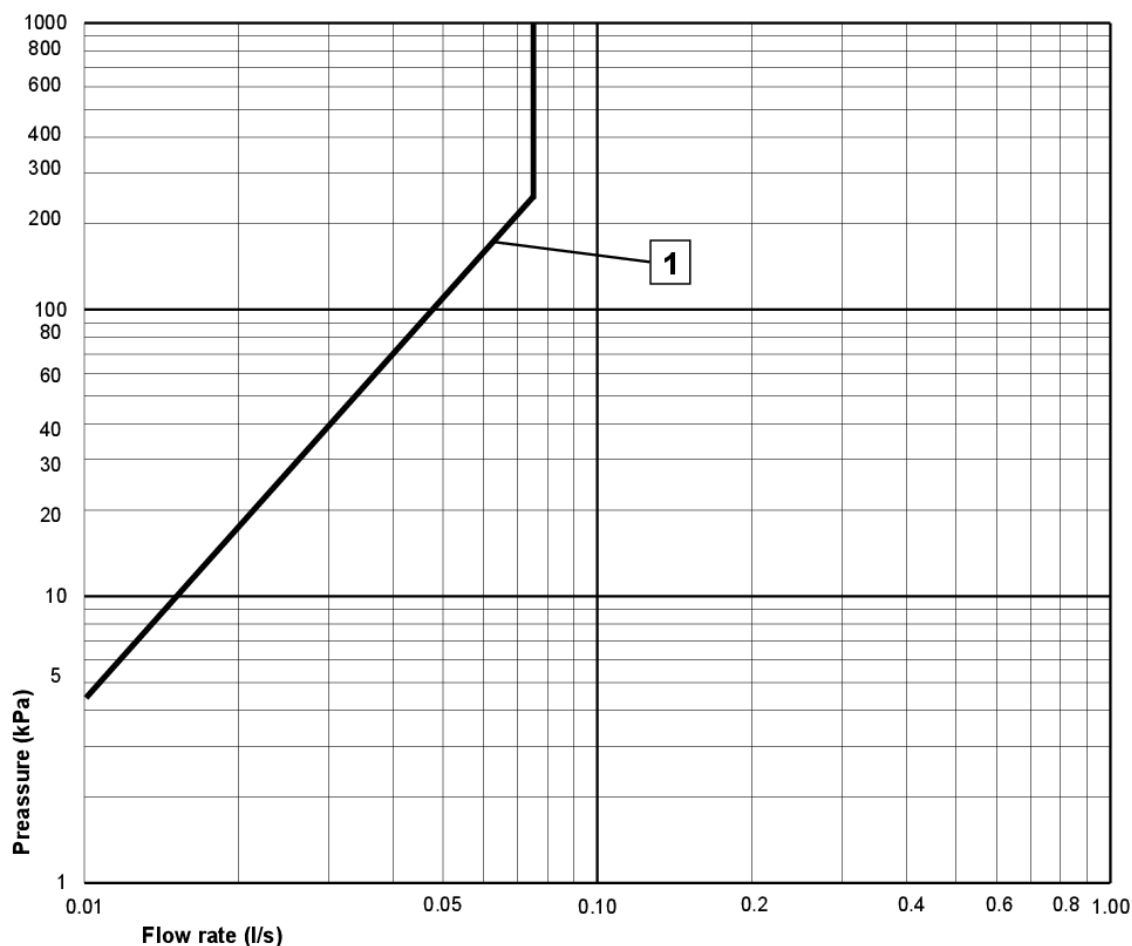

Prekės numeris

Art.nr.
GB41215047 0

EAN
7393792232357

Informācija par iepakojumu

Ilgis: 225 mm | Plotis: 205 mm | Aukštis: 70 mm
Svars: 1.31 kg
Numurs iepakojumā: 1 pc

Surinkimas ir priežiūra

Tvirtinama pagal instrukcijas.

Energijos klasės etiketė ir sertifikatai

Tehniskā informācija

- Max. tap capacity (at 300 kPa): 0,075 l/s
- CO2e pēdsakas: 6.67 kg

Rezerves daļas

Nr.	Produkto	Art.nr.
1	Rankenėlė, „Atlantic“	GB41639541 01
2	Uždengimas	GB41639523 01
3	Veržlė keraminiam kasetės komplektui	GB41639522 01
4	Keraminės kasetės komplektas 35 mm „Smart+“ standartinė	GB41637393
5	Keraminės kasetės komplektas 35 mm „Smart+“ taupantis energiją	GB41639567 01
6	Aeratorius	GB41630131 01
7	Aeratorius	GB41639565 01
8	„SoftPex“ žarna	GB41638721 02
9	„Softpex“ žarna 300 mm	GB41638720 01
10	Montavimo komplektas	GB41639574 01
11	Dušo žarnelė, „Biflex“	GB41636263 00
12	Rankinis dušelis	GB41633860 33
13	Rankinio dušelio laikiklis	GB41637575
14	Įleidimo vožtuvas	GB41637445
18	Sifono dangtelis "Push-down"	GB41636575 01

GUSTAVSBERG/

FLOW CHART/

ATLANTIC WASHBASIN MIXER, LEAD-FREE

GUSTAVSBERG /
SMARTER BATHROOMS

1 Max flow

Valid for curve **1**

- Flowrate at 300 kPa:	0,075 l/s
- Pressure at flow 0,1 l/s:	NA
- Pressure at flow 0,2 l/s:	NA
- Pressure at flow 0,33 l/s:	NA