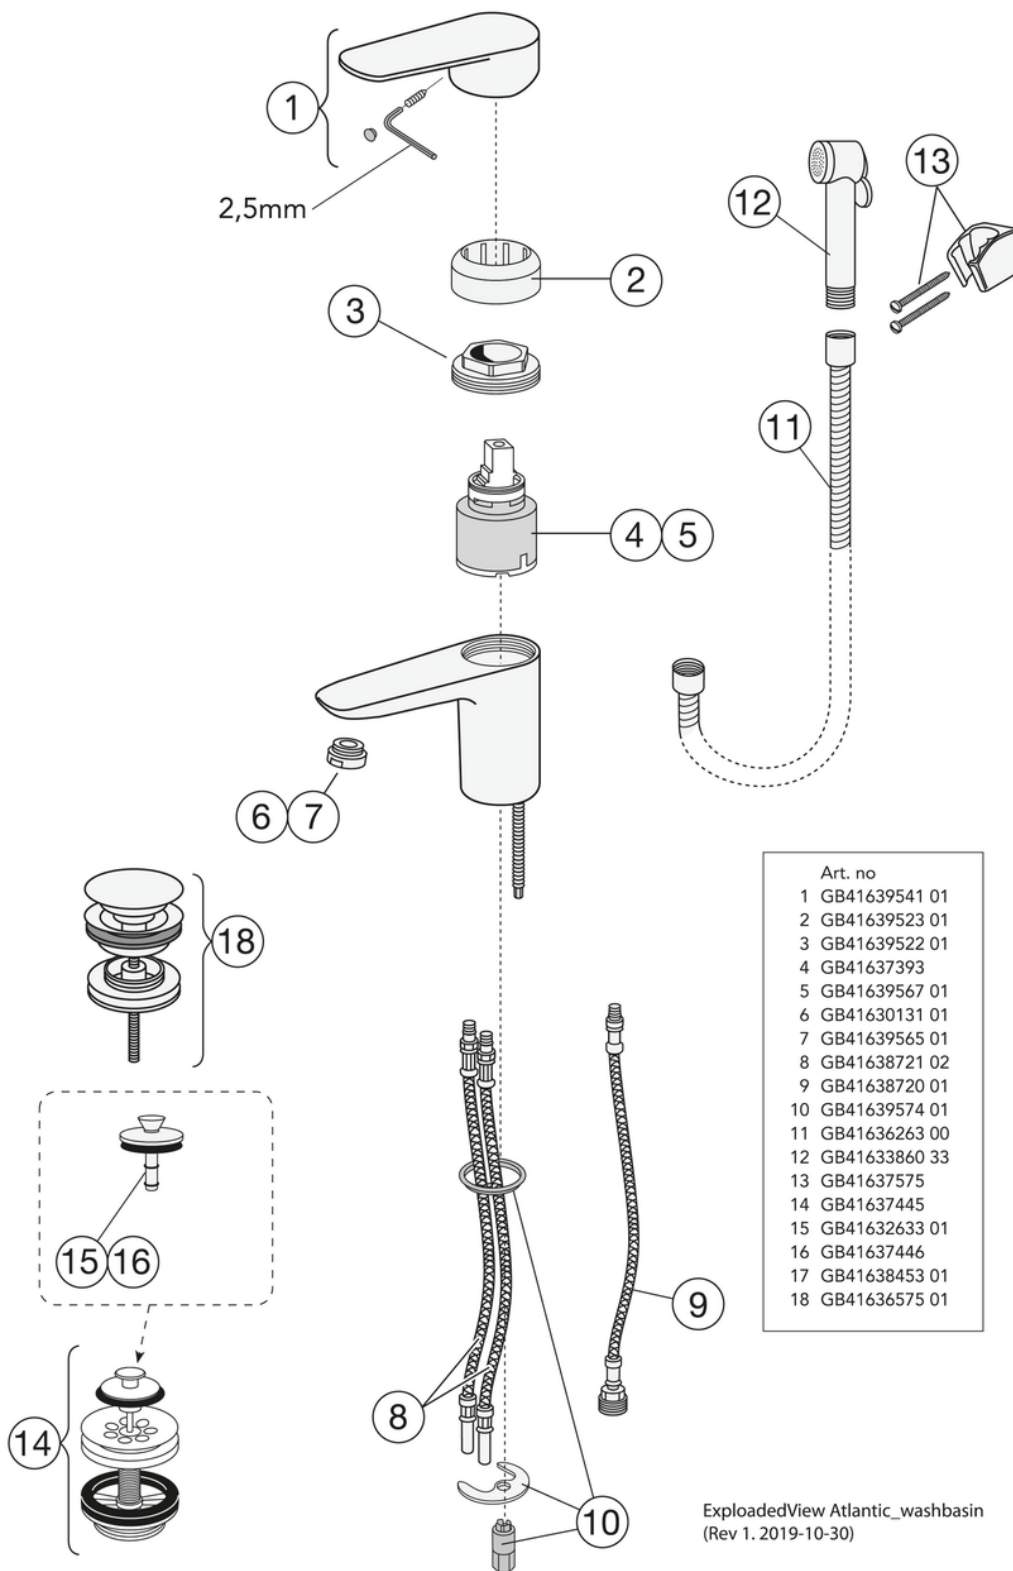

Prekės numeris

Art.nr.
GB41215047 0

EAN
7393792232357

Informācija par iepakojumu

Ilgis: 225 mm | Plotis: 205 mm | Aukštis: 70 mm
Svars: 1.31 kg
Numurs iepakojumā: 1 pc

Surinkimas ir priežiūra

Tvirtinama pagal instrukcijas.

Energijos klasės etiketė ir sertifikatai

Tehniskā informācija

- Max. tap capacity (at 300 kPa): 0,075 l/s
- CO2e pēdsakas: 6.67 kg

Rezerves daļas

Nr.	Produkto	Art.nr.
1	Rankenėlė, „Atlantic“	GB41639541 01
2	Uždengimas	GB41639523 01
3	Veržlė keraminiam kasetės komplektui	GB41639522 01
4	Keraminės kasetės komplektas 35 mm „Smart+“ standartinė	GB41637393
5	Keraminės kasetės komplektas 35 mm „Smart+“ taupantis energiją	GB41639567 01
6	Aeratorius	GB41630131 01
7	Aeratorius	GB41639565 01
8	„SoftPex“ žarna	GB41638721 02
9	„Softpex“ žarna 300 mm	GB41638720 01
10	Montavimo komplektas	GB41639574 01
11	Dušo žarnelė, „Biflex“	GB41636263 00
12	Rankinis dušelis	GB41633860 33
13	Rankinio dušelio laikiklis	GB41637575
14	Įleidimo vožtuvas	GB41637445
18	Sifono dangtelis "Push-down"	GB41636575 01

GUSTAVSBERG/

FLOW CHART/

ATLANTIC WASHBASIN MIXER, LEAD-FREE

GUSTAVSBERG /
SMARTER BATHROOMS

1 Max flow

Valid for curve **1**

- Flowrate at 300 kPa:	0,075 l/s
- Pressure at flow 0,1 l/s:	NA
- Pressure at flow 0,2 l/s:	NA
- Pressure at flow 0,33 l/s:	NA