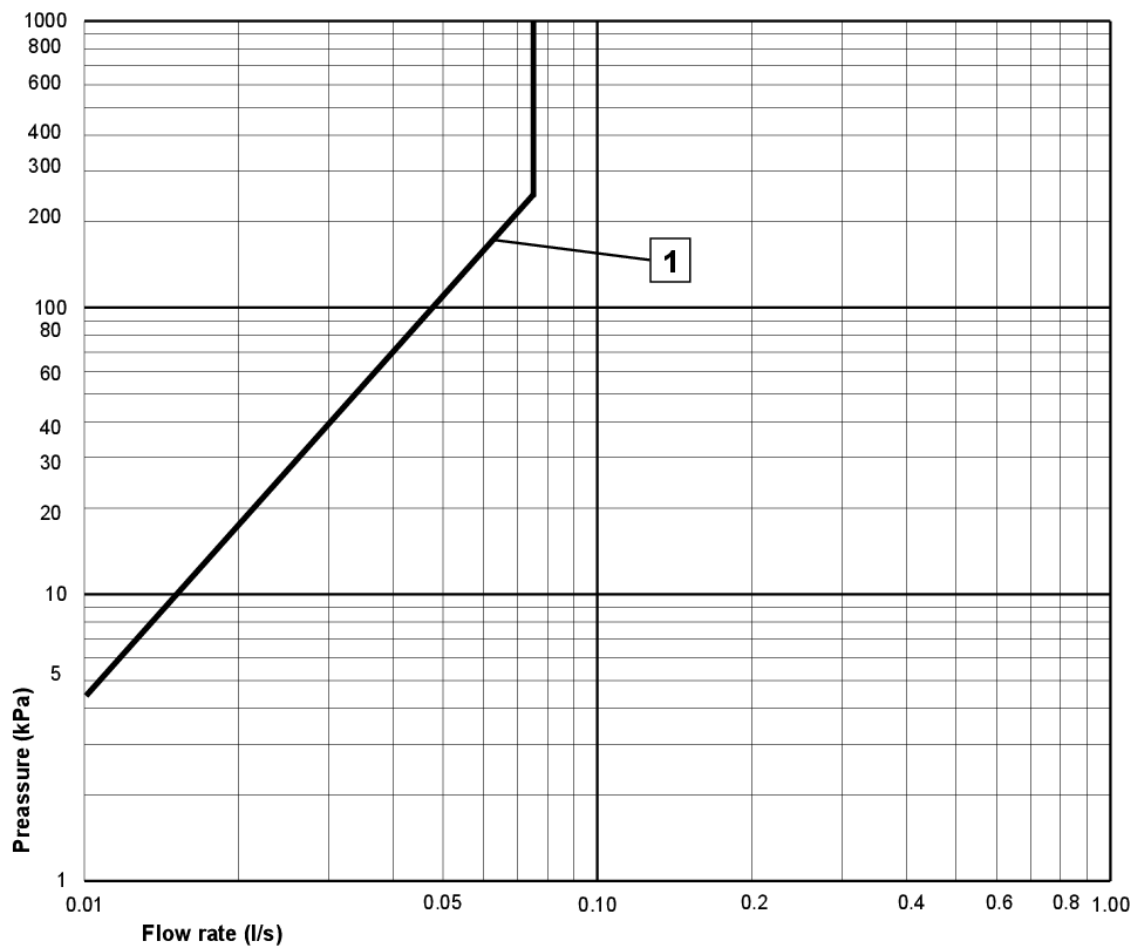

Artikkelnummer

NRF-nr.	Art.nr.	EAN
4340378	GB41215047 0	7393792232357

Informasjon om pakking

Lengde: 225 mm | Bredde: 205 mm | Høyde: 70 mm
Vekt: 1.31 kg
Antall i pakken: 1 st

Montering og vedlikehold

Før installasjonen må ledningene rengjøres. Kran er koblet til kaldvannsledningen til høyre og varmtvannsledningen til venstre. Vanntrykk: maks 1000 kPa, min 50 kPa. Varmtavnstemperturen maks: 70 C, min 45 C. Vi er ikke ansvarlig for feil som står ved feil installasjon.

Energimerking og sertifiseringer

Teknisk informasjon

- Max. tap capacity (at 300 kPa): 0,075 l/s
- CO2e fotavtrykk: 6,67 kg

Reservedeler

Nr.	Produkt	NRF-nr.	Art.nr.
1	Ettgrepsspak Atlantic		GB41639541 01
2	Dekkekåpe.		GB41639523 01
3	Mutter - kerampakke		GB41639522 01
4	Kerampakke 35mm Smart+ standard	4342719	GB41637393
5	Kerampakke 35mm Smart+ energieffektiv		GB41639567 01
6	Strålesamler	4343241	GB41630131 01
7	Strålesamler		GB41639565 01
8	SoftPex-slange		GB41638721 02
9	SoftPex-slange 300mm		GB41638720 01
10	Monteringssett		GB41639574 01
11	Dusjslange Biflex	4343804	GB41636263 00
12	Hånddusj	4343121	GB41633860 33
13	Feste til hånddusj	4340714	GB41637575
14	Pluggventil for silfilter	4342653	GB41637445
18	Pushdown-ventil	4343054	GB41636575 01

GUSTAVSBERG/

FLOW CHART/

ATLANTIC WASHBASIN MIXER, LEAD-FREE

GUSTAVSBERG /
SMARTER BATHROOMS

1 Max flow

Valid for curve **1**

- Flowrate at 300 kPa:	0,075 l/s
- Pressure at flow 0,1 l/s:	NA
- Pressure at flow 0,2 l/s:	NA
- Pressure at flow 0,33 l/s:	NA