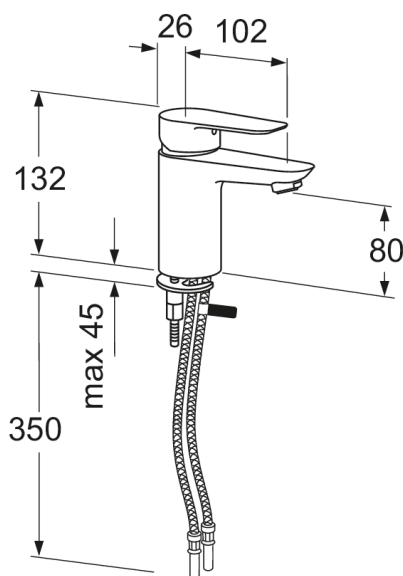

Artikkelnummer

NRF-nr.	Art.nr.	EAN
4340378	GB41215047 0	7393792232357

Informasjon om pakking

Lengde: 225 mm | Bredde: 205 mm | Høyde: 70 mm
Vekt: 1.31 kg
Antall i pakken: 1 st

Montering og vedlikehold

Før installasjonen må ledningene rengjøres. Kran er koblet til kaldvannsledningen til høyre og varmtvannsledningen til venstre. Vanntrykk: maks 1000 kPa, min 50 kPa. Varmtavnstemperturen maks: 70 C, min 45 C. Vi er ikke ansvarlig for feil som står ved feil installasjon.

Energimerking og sertifiseringer

Teknisk informasjon

- Max. tap capacity (at 300 kPa): 0,075 l/s
- CO2e fotavtrykk: 6,67 kg

Reservedeler

Nr.	Produkt	NRF-nr.	Art.nr.
1	Ettgrepsspak Atlantic		GB41639541 01
2	Dekkekåpe.		GB41639523 01
3	Mutter - kerampakke		GB41639522 01
4	Kerampakke 35mm Smart+ standard	4342719	GB41637393
5	Kerampakke 35mm Smart+ energieffektiv		GB41639567 01
6	Strålesamler	4343241	GB41630131 01
7	Strålesamler		GB41639565 01
8	SoftPex-slange		GB41638721 02
9	SoftPex-slange 300mm		GB41638720 01
10	Monteringssett		GB41639574 01
11	Dusjslange Biflex	4343804	GB41636263 00
12	Hånddusj	4343121	GB41633860 33
13	Feste til hånddusj	4340714	GB41637575
14	Pluggventil for silfilter	4342653	GB41637445
18	Pushdown-ventil	4343054	GB41636575 01

GUSTAVSBERG/

FLOW CHART/

ATLANTIC WASHBASIN MIXER, LEAD-FREE

GUSTAVSBERG /
SMARTER BATHROOMS

1 Max flow

Valid for curve **1**

- Flowrate at 300 kPa:	0,075 l/s
- Pressure at flow 0,1 l/s:	NA
- Pressure at flow 0,2 l/s:	NA
- Pressure at flow 0,33 l/s:	NA