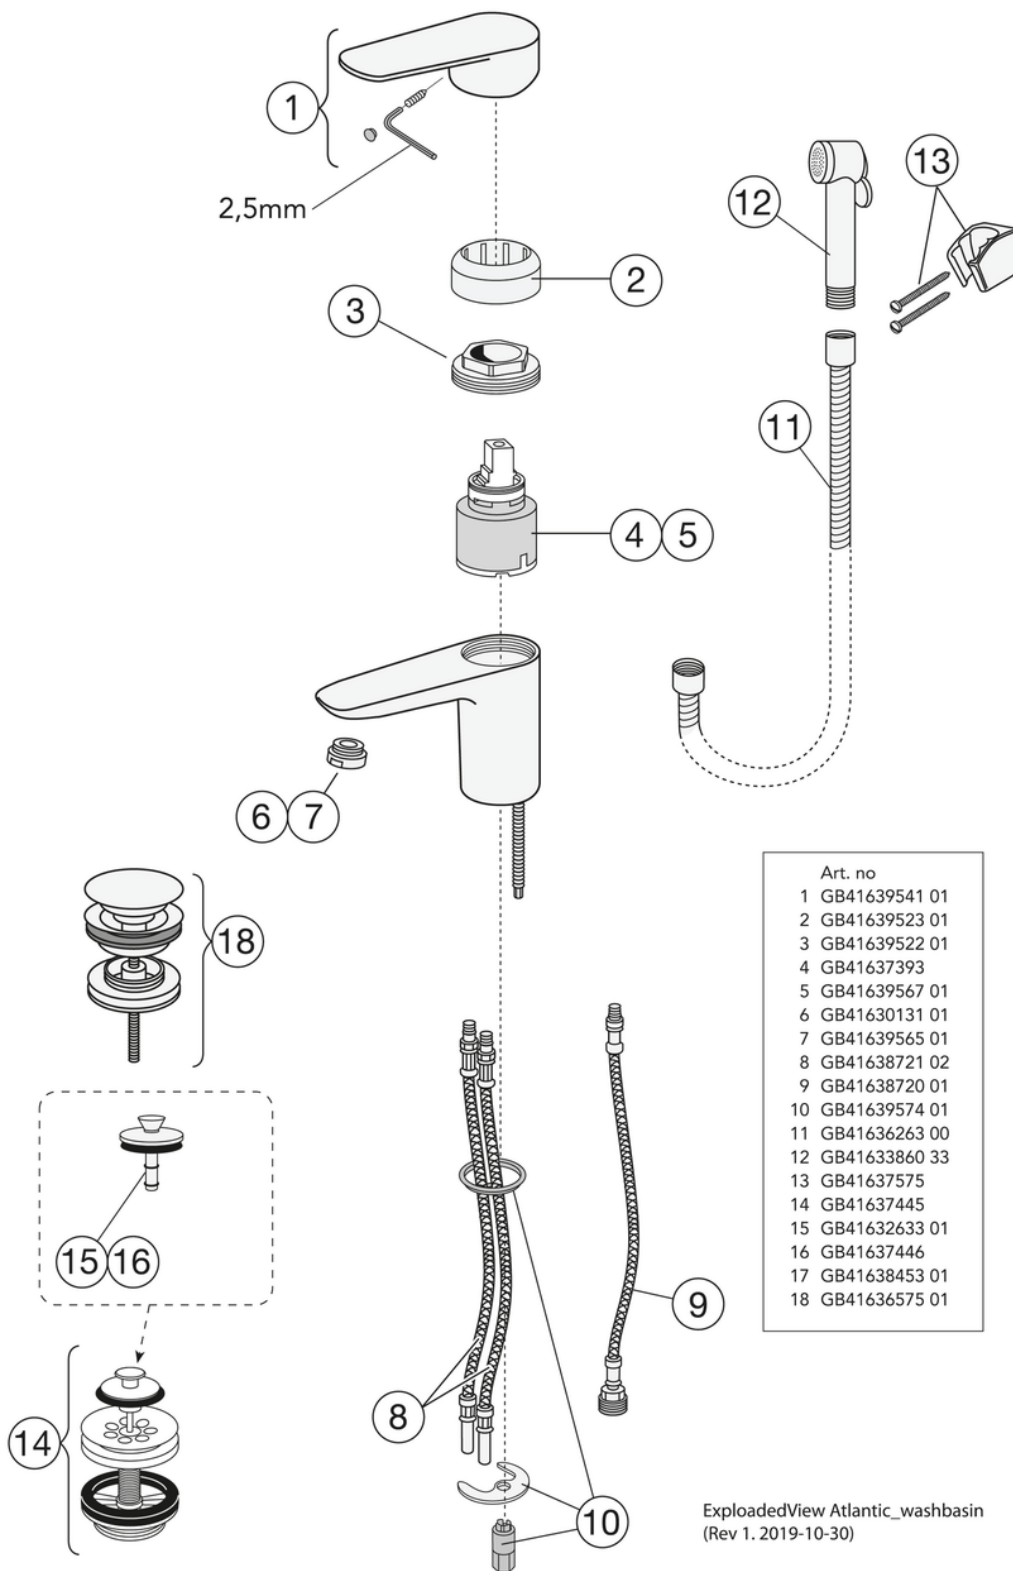

Artikkelnummer

NRF-nr.	Art.nr.	EAN
4340378	GB41215047 0	7393792232357

Informasjon om pakking

Lengde: 225 mm | Bredde: 205 mm | Høyde: 70 mm
Vekt: 1.31 kg
Antall i pakken: 1 st

Montering og vedlikehold

Før installasjonen må ledningene rengjøres. Kran er koblet til kaldvannsledningen til høyre og varmtvannsledningen til venstre. Vanntrykk: maks 1000 kPa, min 50 kPa. Varmtavnstemperturen maks: 70 C, min 45 C. Vi er ikke ansvarlig for feil som står ved feil installasjon.

Energimerking og sertifiseringer

Teknisk informasjon

- Max. tap capacity (at 300 kPa): 0,075 l/s
- CO2e fotavtrykk: 6,67 kg

Reservedeler

Nr.	Produkt	NRF-nr.	Art.nr.
1	Ettgrepsspak Atlantic		GB41639541 01
2	Dekkekåpe.		GB41639523 01
3	Mutter - kerampakke		GB41639522 01
4	Kerampakke 35mm Smart+ standard	4342719	GB41637393
5	Kerampakke 35mm Smart+ energieffektiv		GB41639567 01
6	Strålesamler	4343241	GB41630131 01
7	Strålesamler		GB41639565 01
8	SoftPex-slange		GB41638721 02
9	SoftPex-slange 300mm		GB41638720 01
10	Monteringssett		GB41639574 01
11	Dusjslange Biflex	4343804	GB41636263 00
12	Hånddusj	4343121	GB41633860 33
13	Feste til hånddusj	4340714	GB41637575
14	Pluggventil for silfilter	4342653	GB41637445
18	Pushdown-ventil	4343054	GB41636575 01

GUSTAVSBERG/

FLOW CHART/

ATLANTIC WASHBASIN MIXER, LEAD-FREE

GUSTAVSBERG /
SMARTER BATHROOMS

1 Max flow

Valid for curve **1**

- Flowrate at 300 kPa:	0,075 l/s
- Pressure at flow 0,1 l/s:	NA
- Pressure at flow 0,2 l/s:	NA
- Pressure at flow 0,33 l/s:	NA