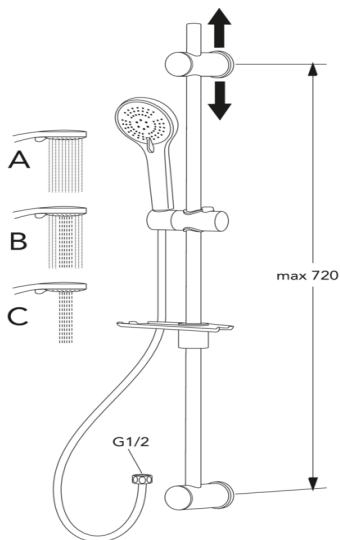

Artikkelien numero

LVI-nr.
6371596

Art.nr.
GB41215087 0

EAN
7393792232425

Pakkaustiedot

Pituus: 775 mm | Leveys: 145 mm | Korkeus: 80 mm

Paino: 3.22 kg

Pakkauksen numero: 1 pc

Kokoaminen & hoito

Asennettu ohjeiden mukaisesti. Putket on huuhdottava hanaan asti ennen asennusta. Hana kytketään oikealta kylmävesijohtoon ja vasemmalta kuumavesijohtoon. Vedenpaine: enintään 1000 kPa, vähintään 50 kPa. Kuuman veden lämpötila: enintään 80 °C, vähintään 45 °C. Huomaathan, että emme vastaa vääränlaisesta asennuksesta johtuvista vahingoista.

Energiamerkintä ja -sertifiointi

Tekniset tiedot

- Max. tap capacity (at 300 kPa): 0,11 l/s
- Pressure loss with flow (0,1 l/s) 140 kPa
- Tuotteen CO2e jalanjälki: 19,74 kg
- Liitäntäkoko: 150 c-c

GUSTAVSBERG/

FLOW CHART/

ATLANTIC SHOWER KIT THERMOSTAT

GUSTAVSBERG /
SMARTER BATHROOMS

1 Shower flow

- Flowrate at 300 kPa:	0,11 l/s
- Pressure at flow 0,1 l/s:	140 kPa
- Pressure at flow 0,2 l/s:	NA
- Pressure at flow 0,33 l/s:	NA