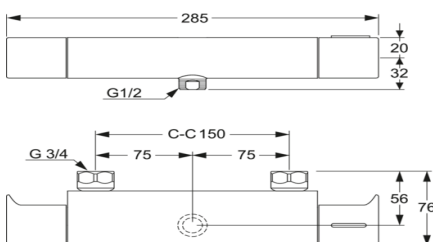

Artikkelien numero

LVI-nr.
6371596

Art.nr.
GB41215087 0

EAN
7393792232425

Pakkaustiedot

Pituus: 775 mm | Leveys: 145 mm | Korkeus: 80 mm

Paino: 3.22 kg

Pakkauksen numero: 1 pc

Kokoaminen & hoito

Asennettu ohjeiden mukaisesti. Putket on huuhdottava hanaan asti ennen asennusta. Hana kytketään oikealta kylmävesijohtoon ja vasemmalta kuumavesijohtoon. Vedenpaine: enintään 1000 kPa, vähintään 50 kPa. Kuuman veden lämpötila: enintään 80 °C, vähintään 45 °C. Huomaathan, että emme vastaa vääränlaisesta asennuksesta johtuvista vahingoista.

Energiamerkintä ja -sertifiointi

Tekniset tiedot

- Max. tap capacity (at 300 kPa): 0,11 l/s
- Pressure loss with flow (0,1 l/s) 140 kPa
- Tuotteen CO2e jalanjälki: 19,74 kg
- Liitäntäkoko: 150 c-c

GUSTAVSBERG/