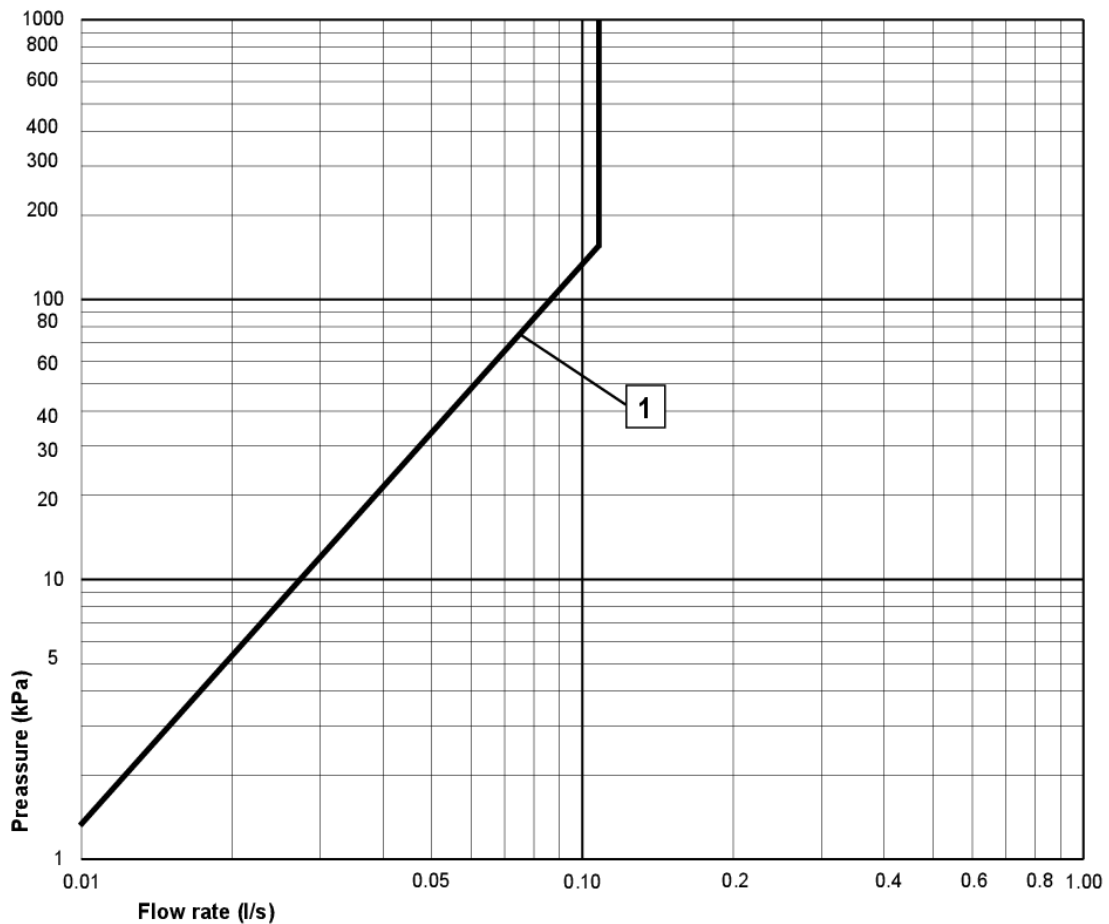

Energiamerkintä ja -sertifiointi

Tekniset tiedot

- Max. tap capacity (at 300 kPa): 0,11 l/s
- Pressure loss with flow (0,1 l/s) 140 kPa
- Tuotteen CO2e jalanjälki: 19,74 kg
- Liitäntäkoko: 150 c-c

GUSTAVSBERG/

FLOW CHART/

ATLANTIC SHOWER KIT THERMOSTAT

GUSTAVSBERG /
SMARTER BATHROOMS

1 Shower flow

- Flowrate at 300 kPa:	0,11 l/s
- Pressure at flow 0,1 l/s:	140 kPa
- Pressure at flow 0,2 l/s:	NA
- Pressure at flow 0,33 l/s:	NA