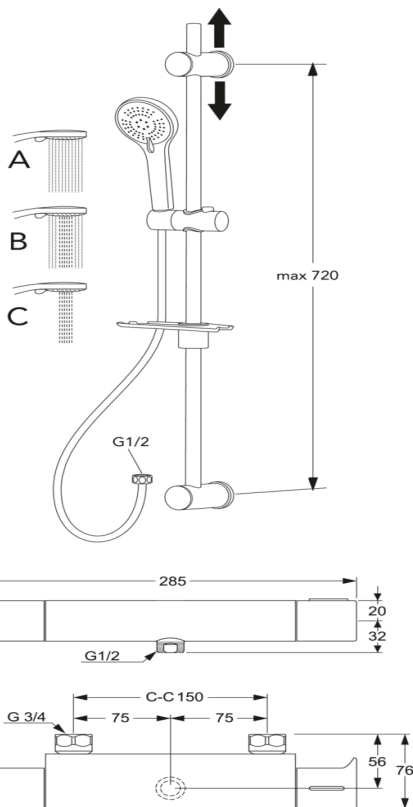

## Pakendiinfo

Pikkus: 775 mm | Laius: 145 mm | Kõrgus: 80 mm

Kaal: 3.22 kg

Number pakendis: 1 pc

## Paigaldus ja hooldus

Paigaldada vastavalt juhistele. Enne paigaldamist tuleb torud kuni segistini puhtaks loputada. Segisti on ühendatud paremalt külmaveetoruga ja vasakult kuumaveetoruga. Veasure: max 1000 kPa, min 50 kPa. Kuuma vee temperatuur: max 80 °C, min 45 °C. Me ei vastuta valest paigaldusest tuleneva kahju eest.

## Tehniline info

- Max. tap capacity (at 300 kPa): 0,11 l/s
- Pressure loss with flow (0,1 l/s) 140 kPa
- CO2e jalajälg: 19,74 kg
- Ühenduse mõõdud: 150 c-c