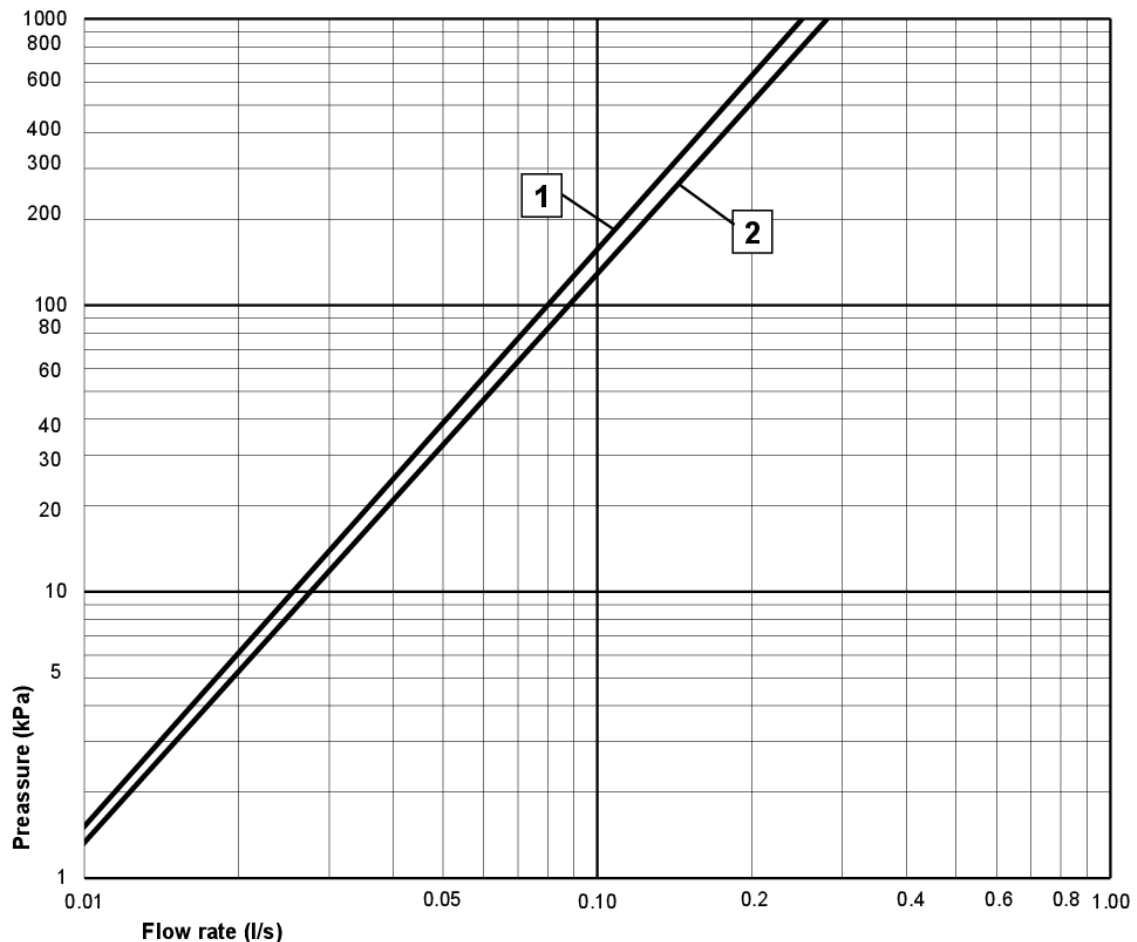

Tehniskā informācija

- Max. tap capacity (at 300 kPa): 0,21l/s
- Pressure loss with flow (0,1l/s) 68 kPa

Rezerves daļas

Nr.	Produkto	Art.nr.
1	Rankenėlė, „Atlantic“	GB41639541 01
2	Uždengimas	GB41639523 01
3	Veržlė keraminiam kasetės komplektui	GB41639522 01
4	Keraminės kasetės komplektas 35 mm „Smart+“ standartinė	GB41637393
5	Keraminės kasetės komplektas 35 mm „Smart+“ taupantis energiją	GB41639567 01
6	Aeratorius	GB41630131 01
7	Aeratorius	GB41639565 01
8	„SoftPex“ žarna	GB41638721 02
9	„Softpex“ žarna 300 mm	GB41638720 01
10	Montavimo komplektas	GB41639574 01
11	Dušo žarnelė, „Biflex“	GB41636263 00
12	Rankinis dušelis	GB41633860 33
13	Rankinio dušelio laikiklis	GB41637575
14	Įleidimo vožtuvas	GB41637445
18	Sifono dangtelis "Push-down"	GB41636575 01

GUSTAVSBERG/

FLOW CHART/

ATLANTIC WASHBASIN MIXER, SIDE SPRAY

GUSTAVSBERG /
SMARTER BATHROOMS

- 1** Max flow
- 2** Side spray

Valid for curve

- Flowrate at 300 kPa:	0,14 l/s
- Pressure at flow 0,1 l/s:	158 kPa
- Pressure at flow 0,2 l/s:	630 kPa
- Pressure at flow 0,33 l/s:	NA