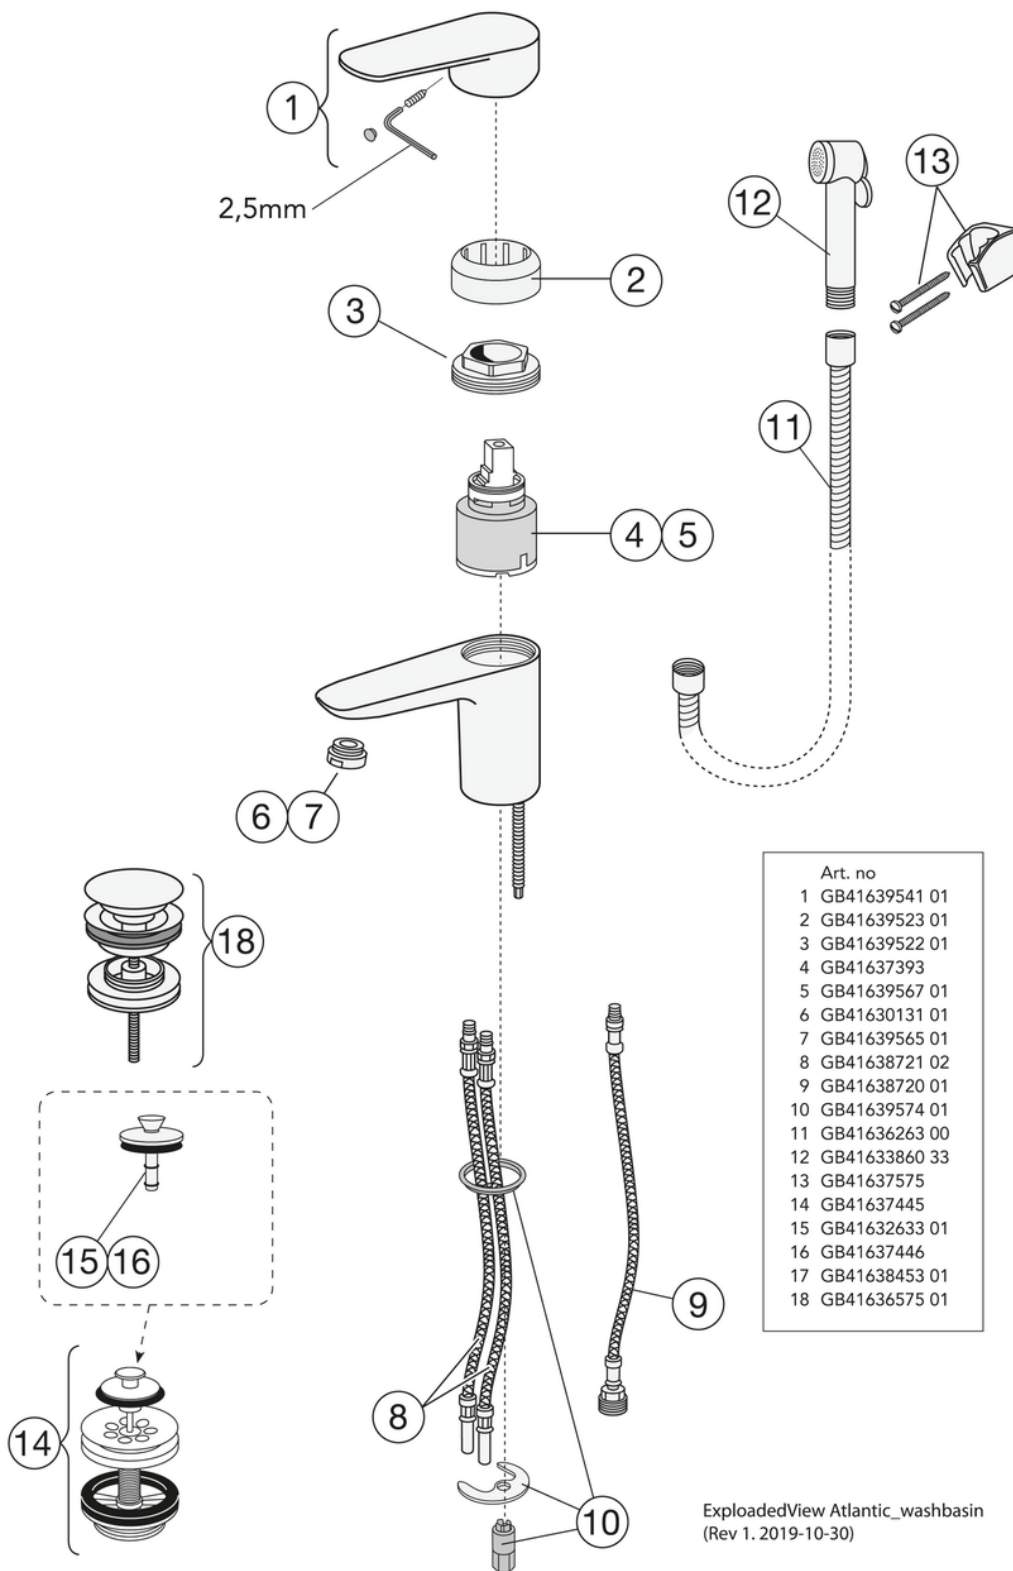

Prekės numeris

Art.nr.
GB41215147

EAN
7393792232364

Informācija par iepakojumu

Ilgis: 295 mm | Plotis: 285 mm | Aukštis: 75 mm

Svars: 1.75 kg

Numurs iepakojumā: 1 pc

Surinkimas ir priežiūra

Tvirtinama pagal instrukcijas.

Energijos klasės etiketė ir sertifikatai

CERTIFIERING
KONTROLL

RI
SE

Denne produkt är anpassad till
Branschregler Säker Vatteninstallation
2021:1. Leverantören garanterar
produktens funktion om branschreglerna
och monteringsanvisningarna följs.

Tehniskā informācija

- Max. tap capacity (at 300 kPa): 0,21l/s
- Pressure loss with flow (0,1l/s) 68 kPa

Rezerves daļas

Nr.	Produkto	Art.nr.
1	Rankenėlė, „Atlantic“	GB41639541 01
2	Uždengimas	GB41639523 01
3	Veržlė keraminiam kasetės komplektui	GB41639522 01
4	Keraminės kasetės komplektas 35 mm „Smart+“ standartinė	GB41637393
5	Keraminės kasetės komplektas 35 mm „Smart+“ taupantis energiją	GB41639567 01
6	Aeratorius	GB41630131 01
7	Aeratorius	GB41639565 01
8	„SoftPex“ žarna	GB41638721 02
9	„Softpex“ žarna 300 mm	GB41638720 01
10	Montavimo komplektas	GB41639574 01
11	Dušo žarnelė, „Biflex“	GB41636263 00
12	Rankinis dušelis	GB41633860 33
13	Rankinio dušelio laikiklis	GB41637575
14	Įleidimo vožtuvas	GB41637445
18	Sifono dangtelis "Push-down"	GB41636575 01

GUSTAVSBERG/

FLOW CHART/

ATLANTIC WASHBASIN MIXER, SIDE SPRAY

GUSTAVSBERG /
SMARTER BATHROOMS

- 1** Max flow
- 2** Side spray

Valid for curve

- Flowrate at 300 kPa:	0,14 l/s
- Pressure at flow 0,1 l/s:	158 kPa
- Pressure at flow 0,2 l/s:	630 kPa
- Pressure at flow 0,33 l/s:	NA