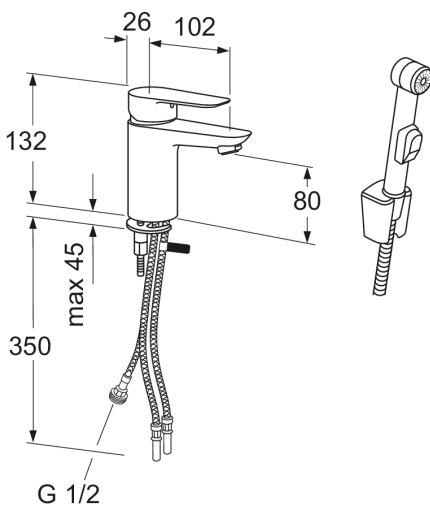

Energijos klasės etiketė ir sertifikatai

CERTIFIERING
KONTROLL

RI
SE

Tehniskā informācija

- Max. tap capacity (at 300 kPa): 0,21l/s
- Pressure loss with flow (0,1l/s) 68 kPa