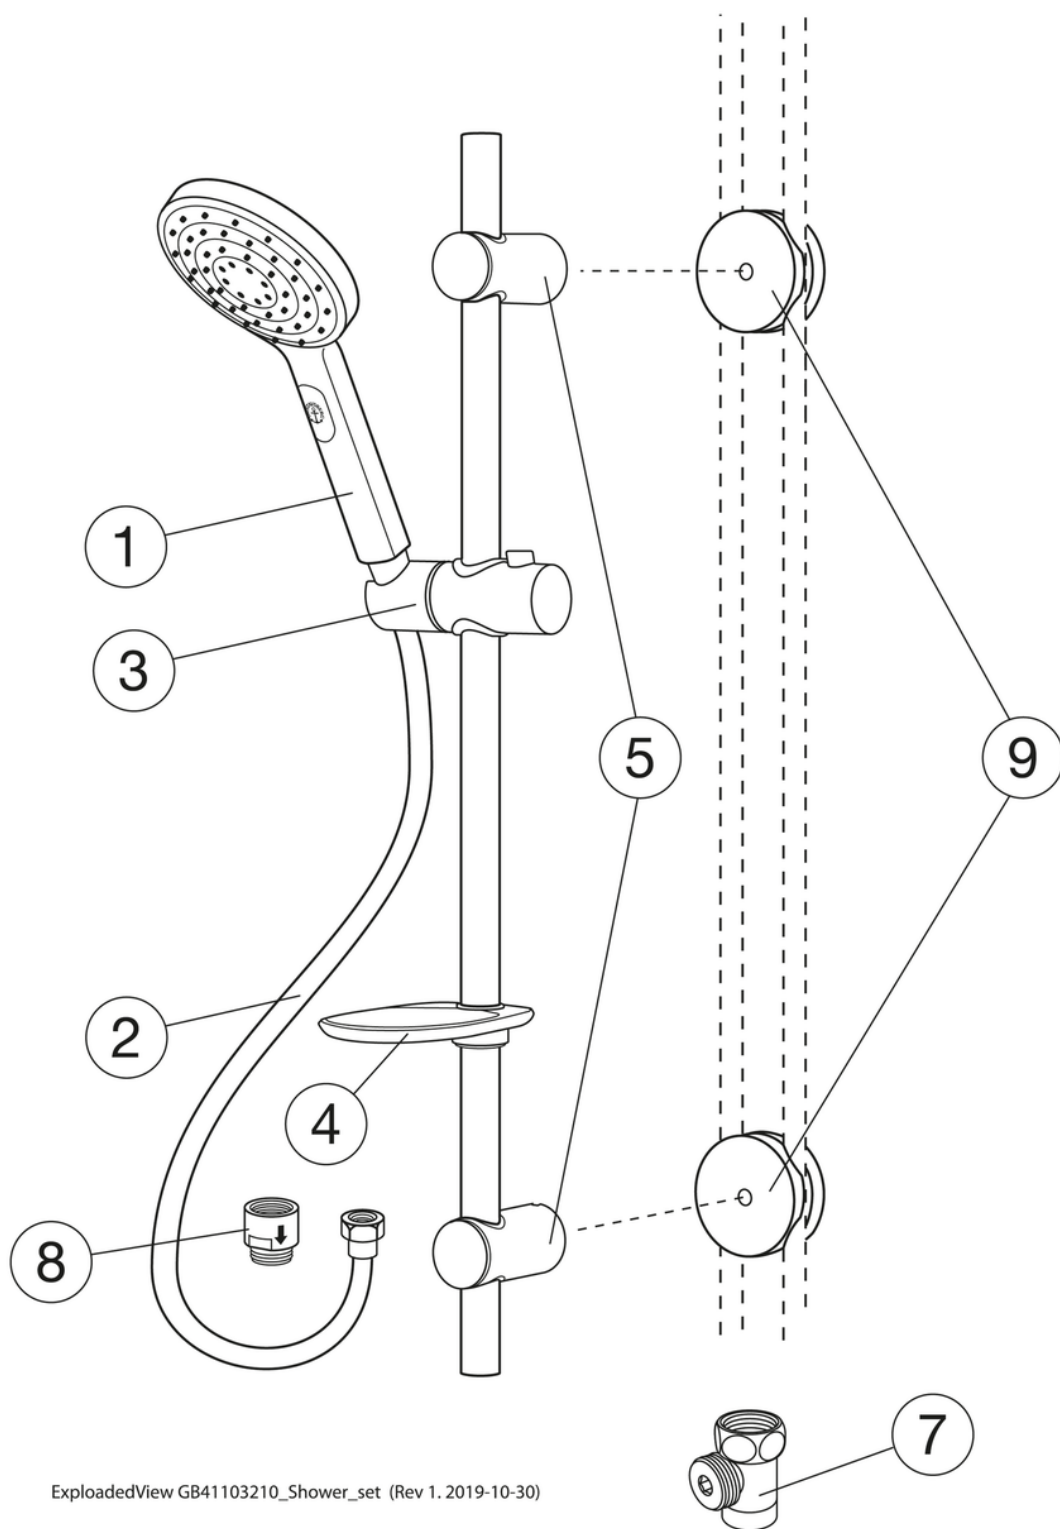

Livskvalitet sedan 1825

Duschset Round

Krom

Produktegenskaper

- 3-funktions handdusch
- Justerbart väggfäste
- Fästes med skruv eller lim

Artikelnummer

RSK-nr.	Art-nr.	EAN
8320227	GB41103210	7393792232531

Förpackningsinformation

Längd: 775 mm | Bredd: 145 mm | Höjd: 80 mm
Vikt: 1.5 kg
Antal i förpackning: 1 st

Montering & Skötsel

Monteras enligt medföljande instruktion.

Energimärkning och certifieringar

Teknisk information

- Max. tap capacity (at 300 kPa): 0,17 l/s

ExplodedView GB41103210_Shower_set (Rev 1. 2019-10-30)

Nr.	Produkt	RSK-nr.	Art-nr.
1	Handdusch Round	8275356	GB41639440
2	Duschslang Original	8218221	GB41636266 00
3	Glider 22 mm	8284757	GB41639445
4	Tvålkopp	8219454	GB41639587 01
5	Väggfäste	8219455	GB41639588 01
7	Dräneringsventil Care	8218333	GB41638960 01
8	Backventil		GB41634730
9	Fäste för duschset	8218320	GB41637850 02