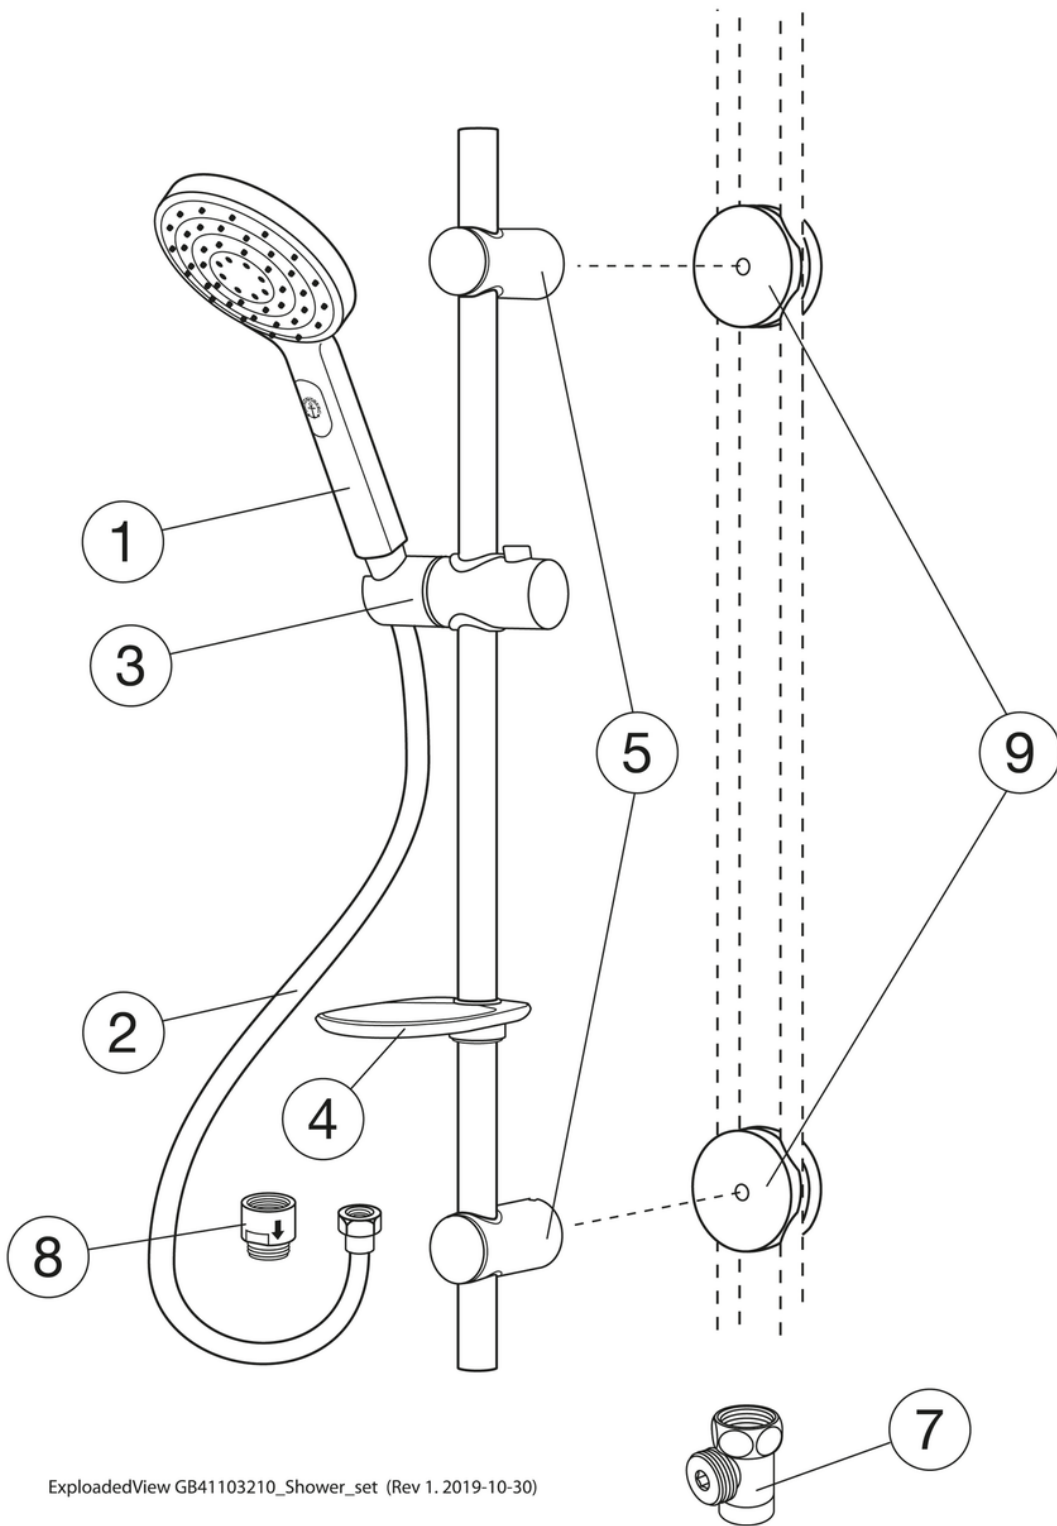

## Produktegenskaber

---

- Håndbruser med 3 funktioner
- Justerbart vægbeslag
- Monteres med skruer eller lim

## Teknisk information

---

- Max. tap capacity (at 300 kPa): 0,17 l/s

ExplodedView GB41103210\_Shower\_set (Rev 1. 2019-10-30)

Nr.	Produkt	VVS-nr.	Art-nr.
1	Håndbruser Round		GB41639440
2	Slange		GB41636266 00
3	Glider 22 mm		GB41639445
4	Sæbeskål		GB41639587 01
5	Vægfæste		GB41639588 01
7	Drænventil Care	738919104	GB41638960 01
8	Bagventil		GB41634730
9	Vægbeslag		GB41637850 02