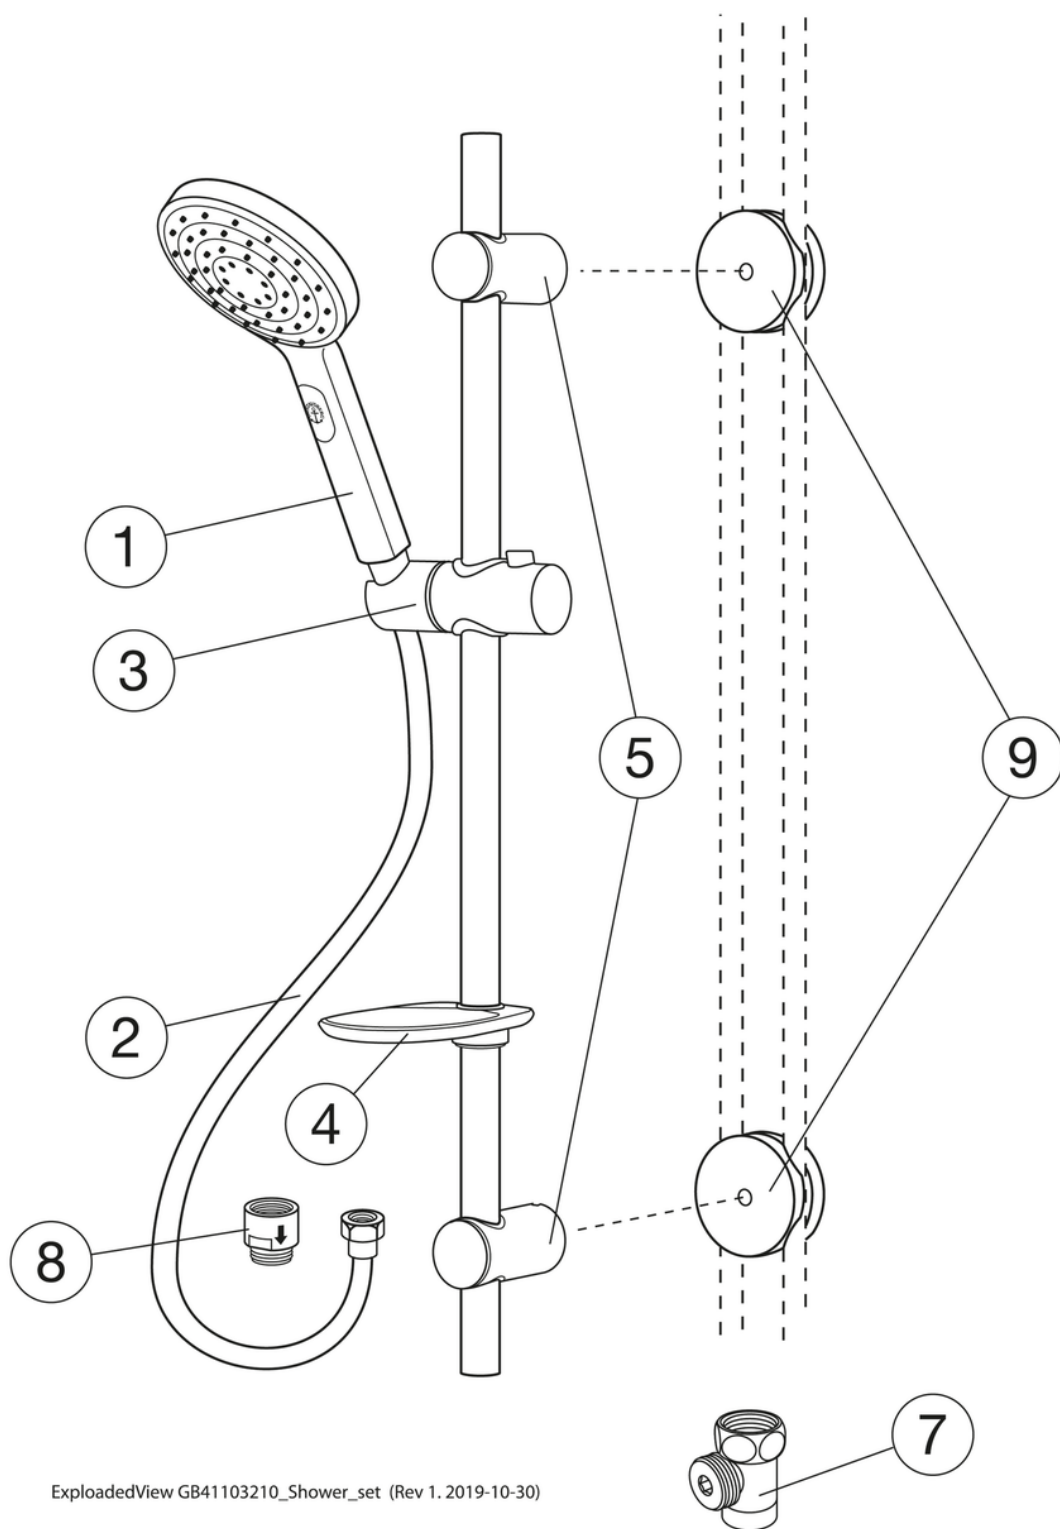

## Montering og vedlikehold

---

## Energimerking og sertifiseringer

---

## Teknisk informasjon

---

- Max. tap capacity (at 300 kPa): 0,17 l/s

ExplodedView GB41103210\_Shower\_set (Rev 1. 2019-10-30)

Nr.	Produkt	NRF-nr.	Art.nr.
1	Hånddusj Round	4342784	GB41639440
2	Slange	4342758	GB41636266 00
3	Glider 22 mm		GB41639445
4	Såpekopp		GB41639587 01
5	Veggfeste		GB41639588 01
7	Dreneringsventil Care		GB41638960 01
8	Tilbakeslagsventil		GB41634730
9	Vaska puckar		GB41637850 02