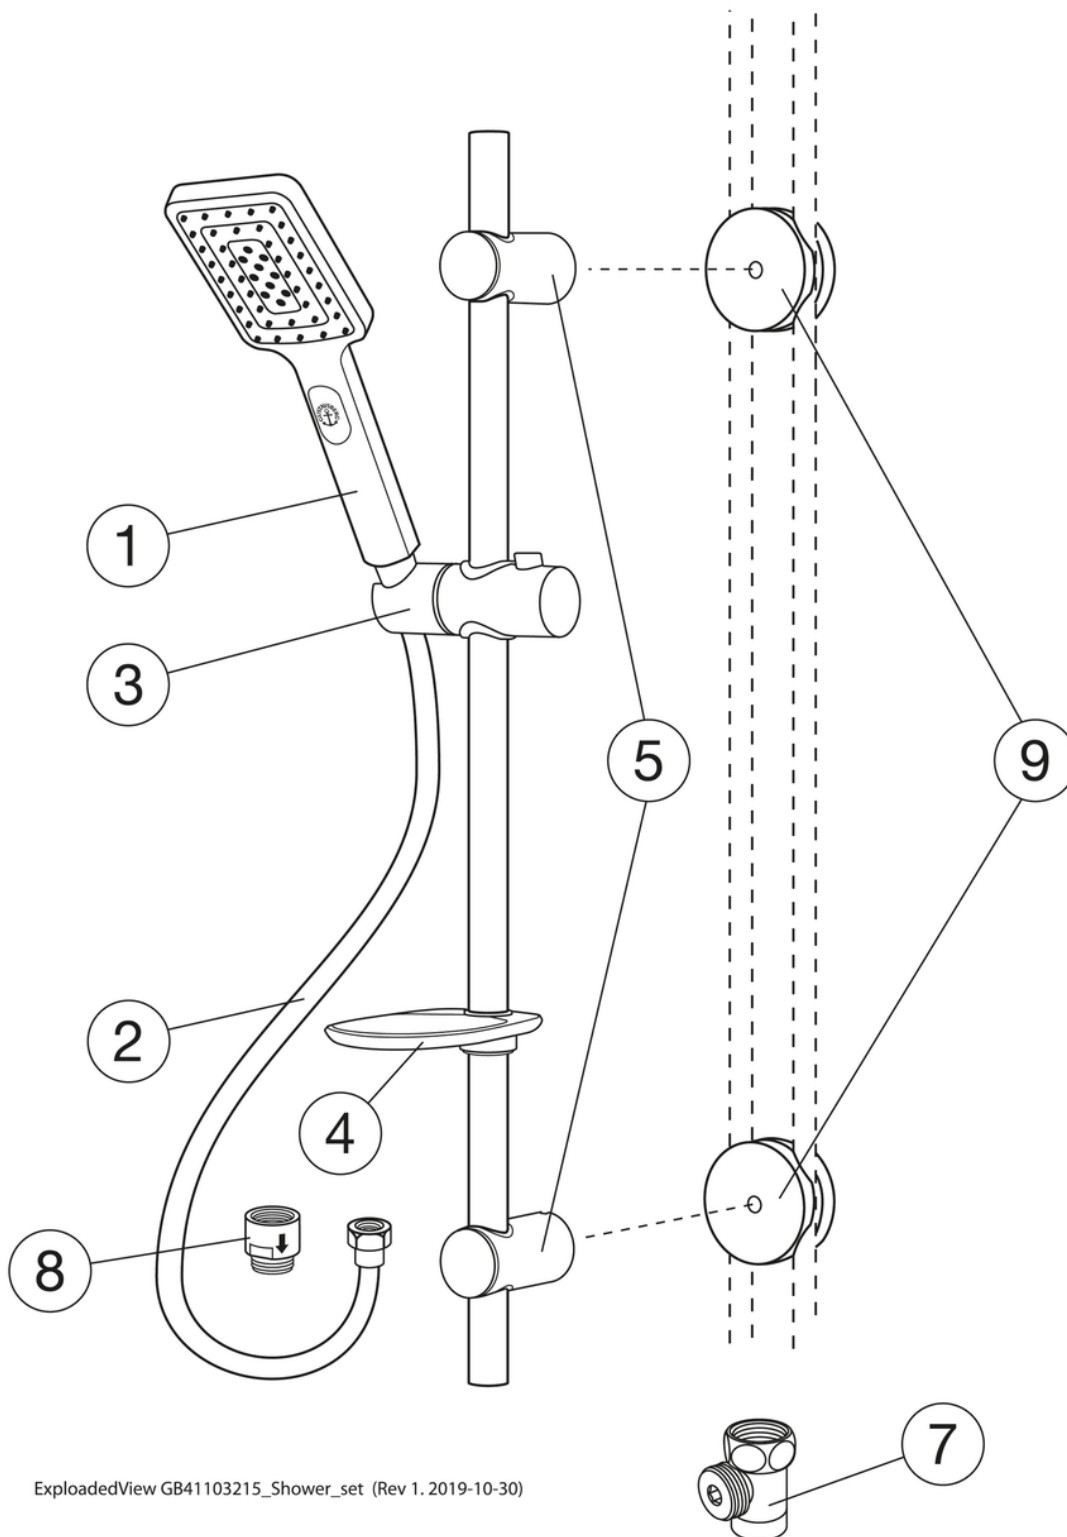

Livskvalitet sedan 1825

Duschset Square

Krom

Produktegenskaper

- 3-funktions handdusch
- Justerbart väggfäste
- Fästes med skruv eller lim

Artikelnummer

RSK-nr.	Art-nr.	EAN
8320226	GB41103215	7393792232524

Förpackningsinformation

Längd: 775 mm | Bredd: 145 mm | Höjd: 80 mm
Vikt: 1.37 kg
Antal i förpackning: 1 st

Montering & Skötsel

Monteras enligt medföljande instruktion.

Energimärkning och certifieringar

Teknisk information

- Max. tap capacity (at 300 kPa): 0,17 l/s

ExplodedView GB41103215_Shower_set (Rev 1. 2019-10-30)

Nr.	Produkt	RSK-nr.	Art-nr.
1	Handdusch Square	8275357	GB41639441
2	Duschslang Original	8218221	GB41636266 00
3	Glider 22 mm	8284757	GB41639445
4	Tvålkopp	8219454	GB41639587 01
5	Väggfäste	8219455	GB41639588 01
7	Dräneringsventil Care	8218333	GB41638960 01
8	Backventil		GB41634730
9	Fäste för duschset	8218320	GB41637850 02