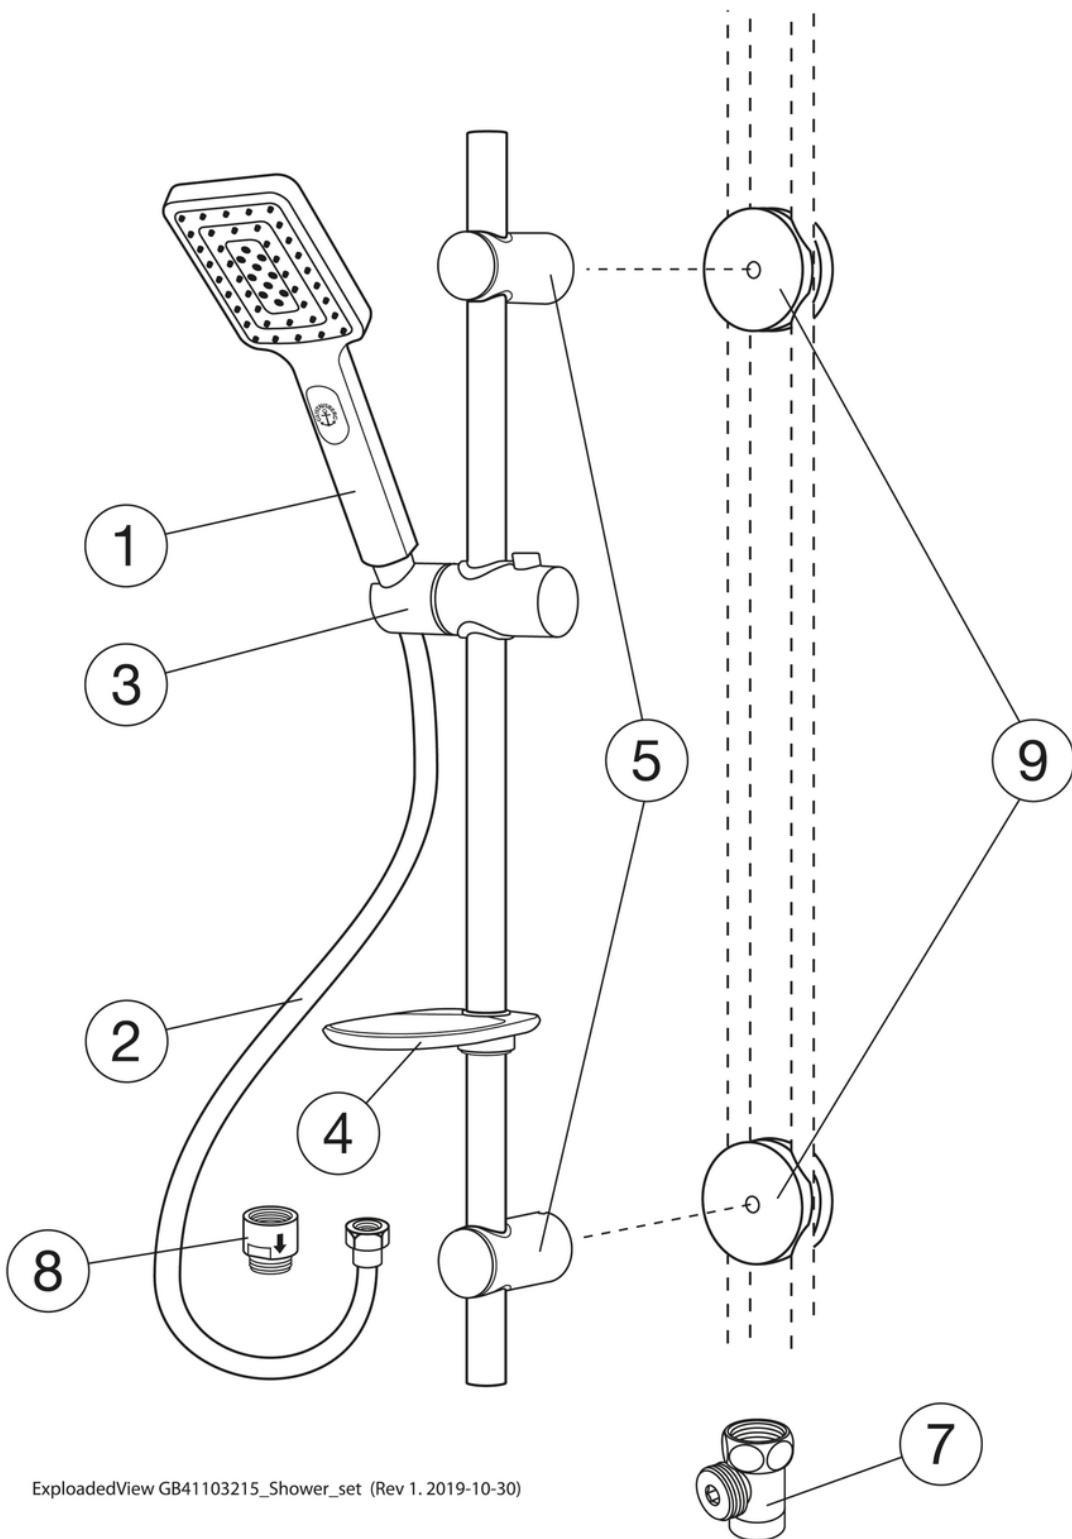

## Produktegenskaber

---

- Håndbruser med 3 funktioner
- Justerbart vægbeslag
- Monteres med skruer eller lim

## Teknisk information

---

- Max. tap capacity (at 300 kPa): 0,17 l/s

ExplodedView GB41103215\_Shower\_set (Rev 1. 2019-10-30)

Nr.	Produkt	VVS-nr.	Art-nr.
1	Håndbruser Square		GB41639441
2	Slange		GB41636266 00
3	Glider 22 mm		GB41639445
4	Sæbeskål		GB41639587 01
5	Vægfæste		GB41639588 01
7	Drænventil Care	738919104	GB41638960 01
8	Bagventil		GB41634730
9	Vægbeslag		GB41637850 02