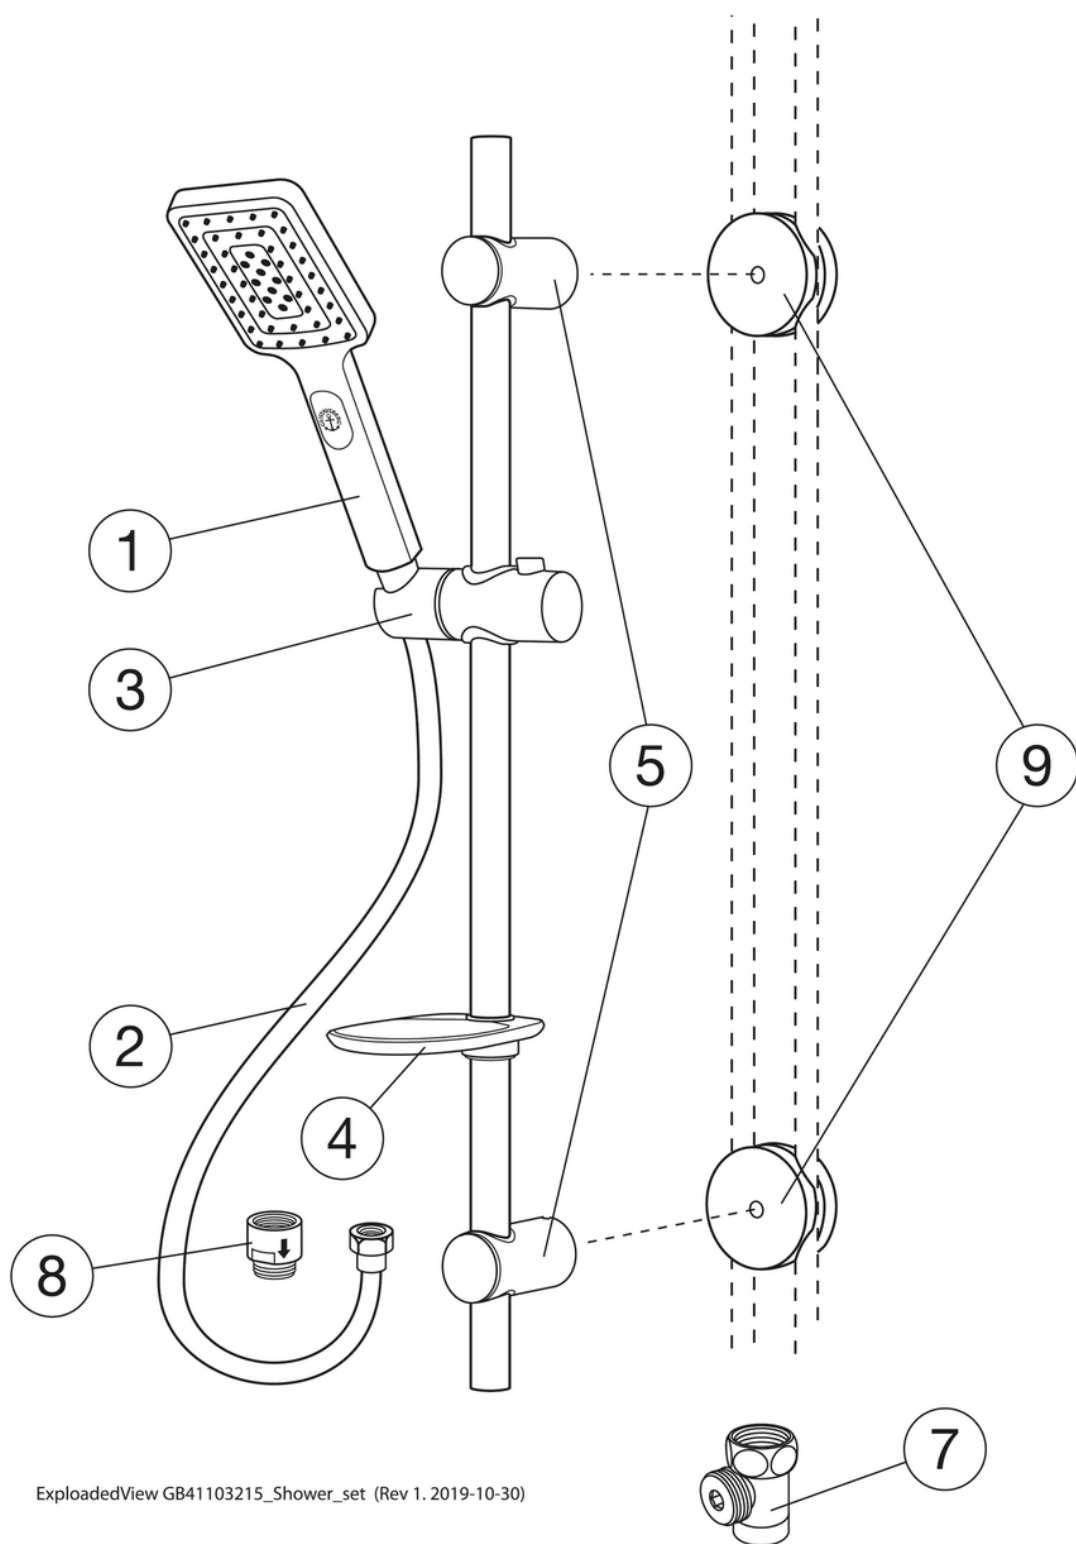

## Energimerking og sertifiseringer

---

## Teknisk informasjon

---

- Max. tap capacity (at 300 kPa): 0,17 l/s

ExplodedView GB41103215\_Shower\_set (Rev 1. 2019-10-30)

Nr.	Produkt	NRF-nr.	Art.nr.
1	Hånddusj Square	4342804	GB41639441
2	Slange	4343811	GB41636266 00
3	Glider 22 mm		GB41639445
4	Såpekopp		GB41639587 01
5	Veggfeste		GB41639588 01
7	Dreneringsventil Care		GB41638960 01
8	Tilbakeslagsventil		GB41634730
9	Vaska puckar		GB41637850 02