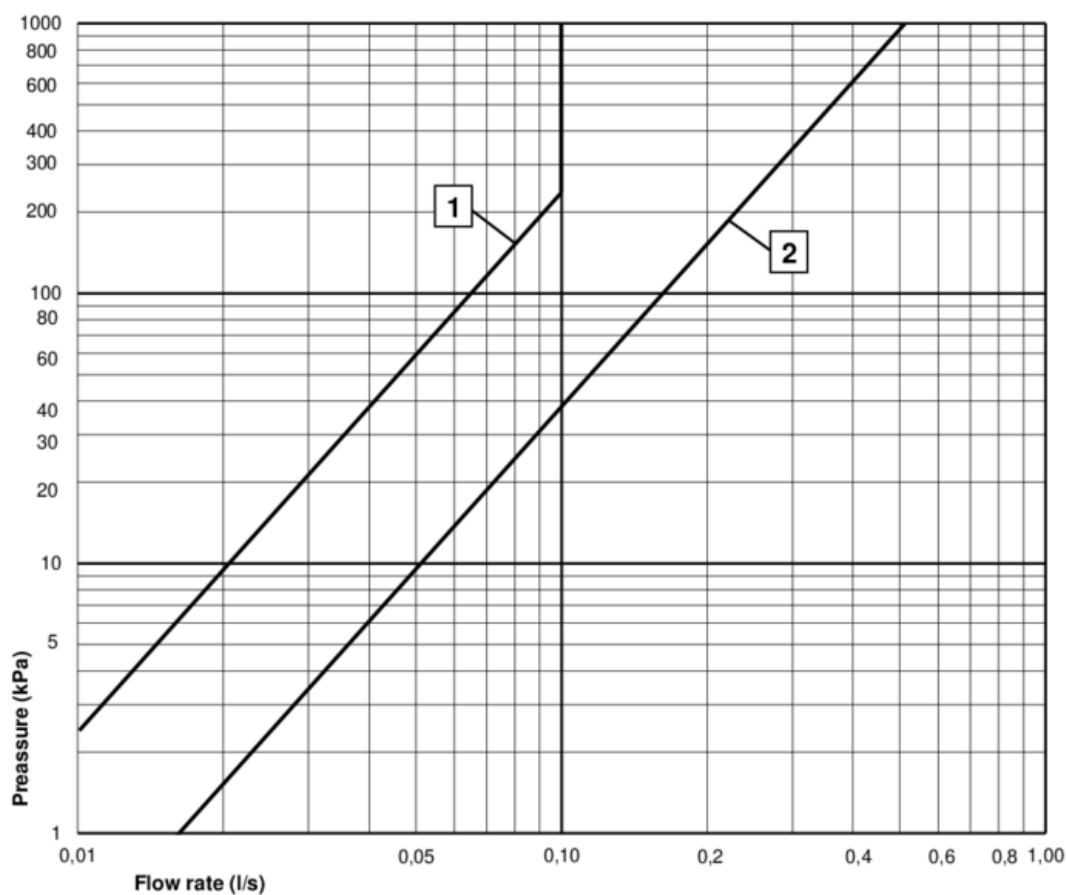

Förpackningsinformation

Längd: 910 mm | Bredd: 130 mm | Höjd: 60 mm
Vikt: 1.35 kg
Antal i förpackning: 1 st

Montering & Skötsel

Monteras enligt medföljande instruktion.

Energimärkning och certifieringar

Teknisk information

- Max. tap capacity (at 300 kPa): 0,28 l/s
- Pressure loss with flow (0,2 l/s) 153 kPa

ExplodedView GB41103350_OEM_Prefab_Shower_set
(Rev 1. 2019-10-30)

Nr.	Produkt	RSK-nr.	Art-nr.
1	Handdusch	8219456	GB41639584 01
2	Duschslang Original	8218221	GB41636266 00
3	Glider 22 mm	8284757	GB41639445
4	Väggfäste	8219455	GB41639588 01
6	Dräneringsventil Care	8218333	GB41638960 01
7	Backventil		GB41634730
8	Fäste för duschset	8218320	GB41637850 02

Duschset OEM GB41103350 15

(termostatblandare GB41205304, GB41215304)

- 1** 103350 15 -med flödesbegränsare
2 103350 15 -utan flödesbegränsare

— med flödesbegränsare

- Flowrate at 300 kPa:	0,1 l/s
- Pressure at flow 0,1 l/s:	237 kPa
- Pressure at flow 0,2 l/s:	NA

— utan flödesbegränsare

- Flowrate at 300 kPa:	0,28 l/s
- Pressure at flow 0,1 l/s:	38 kPa
- Pressure at flow 0,2 l/s:	153kPa