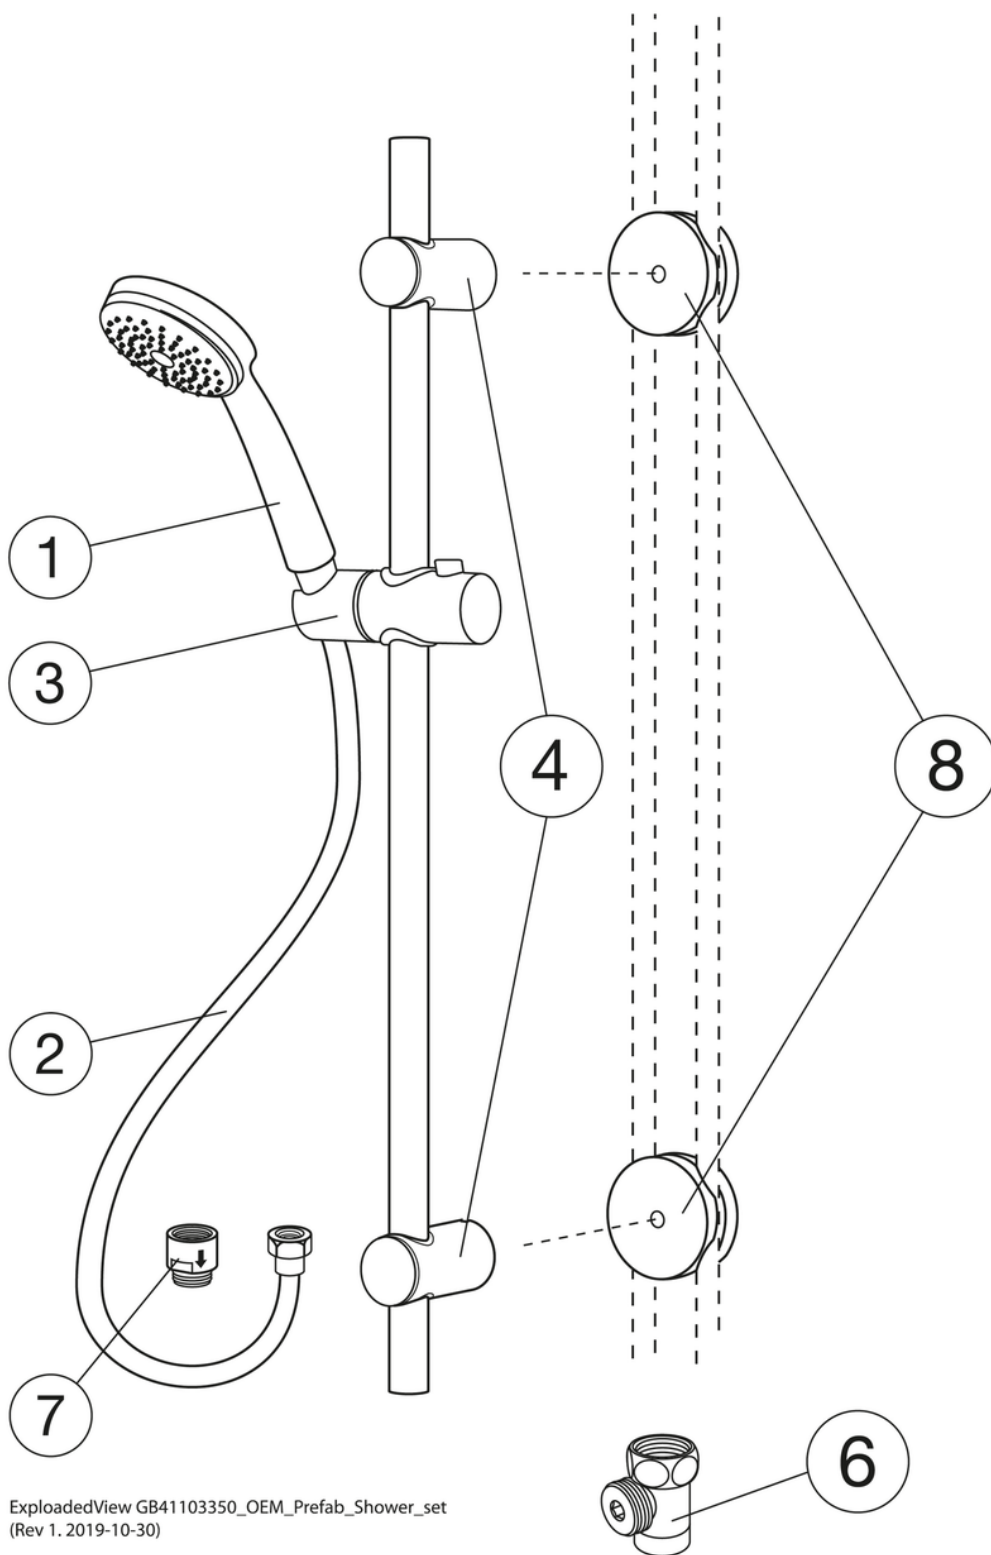

Förpackningsinformation

Längd: 910 mm | Bredd: 130 mm | Höjd: 60 mm
Vikt: 1.35 kg
Antal i förpackning: 1 st

Montering & Skötsel

Monteras enligt medföljande instruktion.

Energimärkning och certifieringar

Teknisk information

- Max. tap capacity (at 300 kPa): 0,28 l/s
- Pressure loss with flow (0,2 l/s) 153 kPa

ExplodedView GB41103350_OEM_Prefab_Shower_set
(Rev 1. 2019-10-30)

Nr.	Produkt	RSK-nr.	Art-nr.
1	Handdusch	8219456	GB41639584 01
2	Duschslang Original	8218221	GB41636266 00
3	Glider 22 mm	8284757	GB41639445
4	Väggfäste	8219455	GB41639588 01
6	Dräneringsventil Care	8218333	GB41638960 01
7	Backventil		GB41634730
8	Fäste för duschset	8218320	GB41637850 02

Duschset OEM GB41103350 15

(termostatblandare GB41205304, GB41215304)

- 1** 103350 15 -med flödesbegränsare
2 103350 15 -utan flödesbegränsare

— med flödesbegränsare

- Flowrate at 300 kPa:	0,1 l/s
- Pressure at flow 0,1 l/s:	237 kPa
- Pressure at flow 0,2 l/s:	NA

— utan flödesbegränsare

- Flowrate at 300 kPa:	0,28 l/s
- Pressure at flow 0,1 l/s:	38 kPa
- Pressure at flow 0,2 l/s:	153kPa