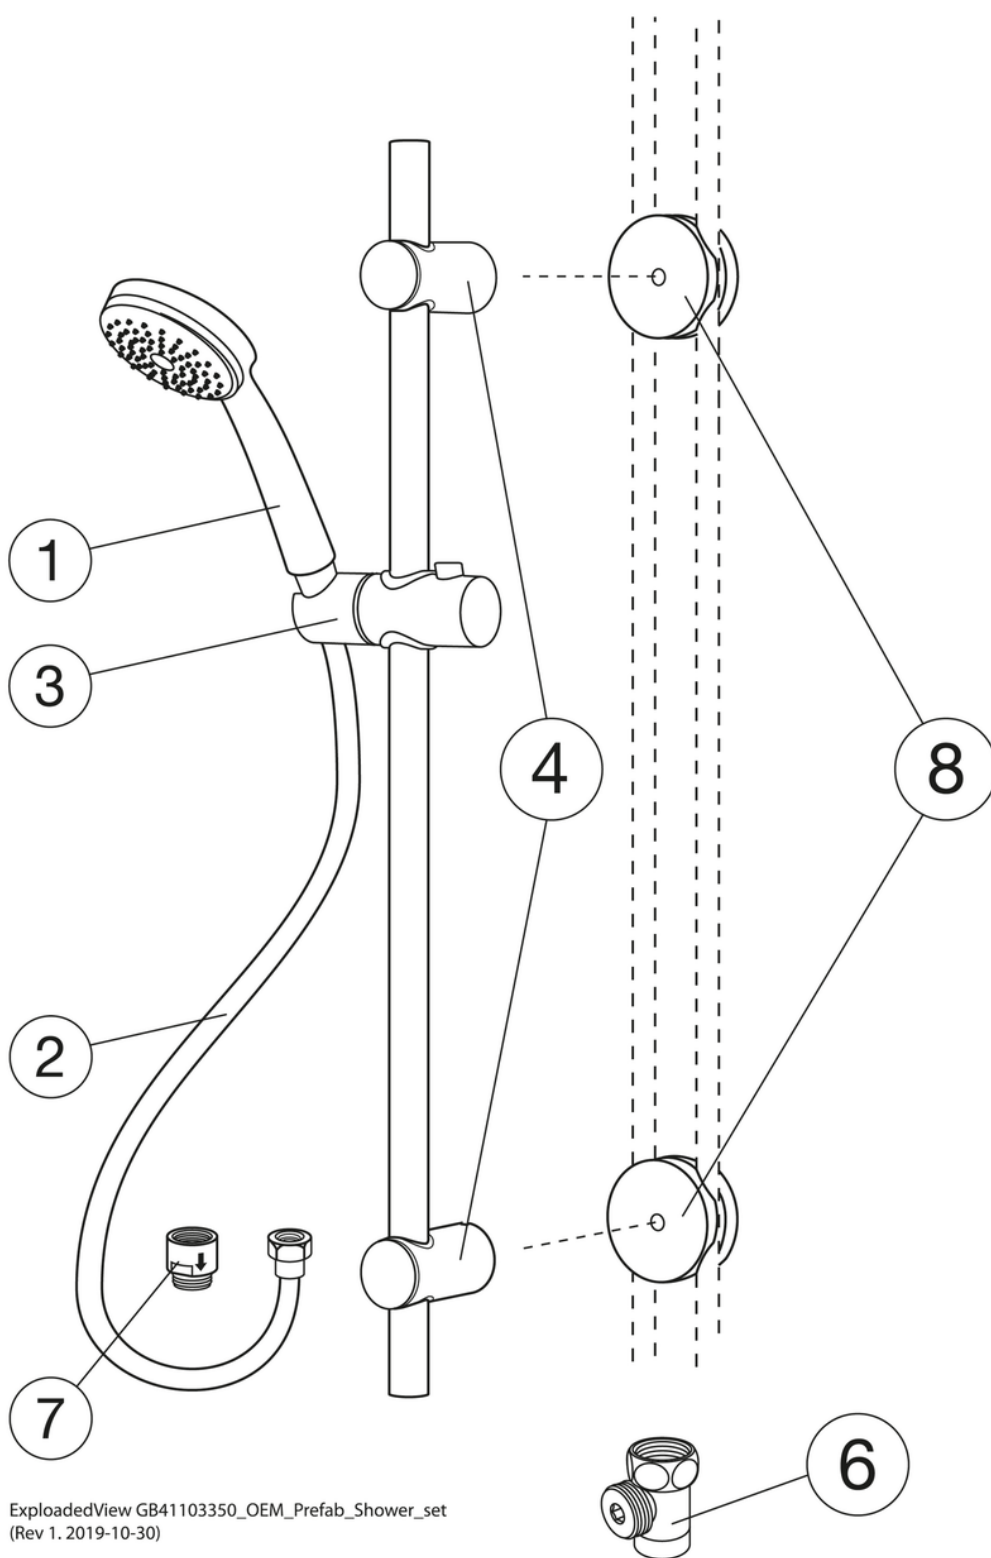

Livskvalitet siden 1825

Dusjsett OEM

Krom

Produktets funksjoner

- Hånddusj med 3 funksjoner, rain, rain-jet og jet.
- Justerbar veggbrakett
- Monteres med skruer eller lim

Artikkelnummer

NRF-nr.	Art.nr.	EAN
4342808	GB41103350 15	7393792232548

Informasjon om pakking

Lengde: 910 mm | Bredde: 130 mm | Høyde: 60 mm
Vekt: 1.35 kg
Antall i pakken: 1 st

Montering og vedlikehold

Monteres i henhold til instruksjonene.

Energimerking og sertifiseringer

Teknisk informasjon

- Max. tap capacity (at 300 kPa): 0,28 l/s
- Pressure loss with flow (0,2 l/s) 153 kPa

ExplodedView GB41103350_OEM_Prefab_Shower_set
(Rev 1. 2019-10-30)

Nr.	Produkt	NRF-nr.	Art.nr.
1	Hånddusj		GB41639584 01
2	Slange	4342758	GB41636266 00
3	Glider 22 mm		GB41639445
4	Veggfeste		GB41639588 01
6	Dreneringsventil Care		GB41638960 01
7	Tilbakeslagsventil		GB41634730
8	Vaska puckar		GB41637850 02

Duschset OEM GB41103350 15

(termostatblandare GB41205304, GB41215304)

- 1** 103350 15 -med flödesbegränsare
2 103350 15 -utan flödesbegränsare

— med flödesbegränsare

- Flowrate at 300 kPa:	0,1 l/s
- Pressure at flow 0,1 l/s:	237 kPa
- Pressure at flow 0,2 l/s:	NA