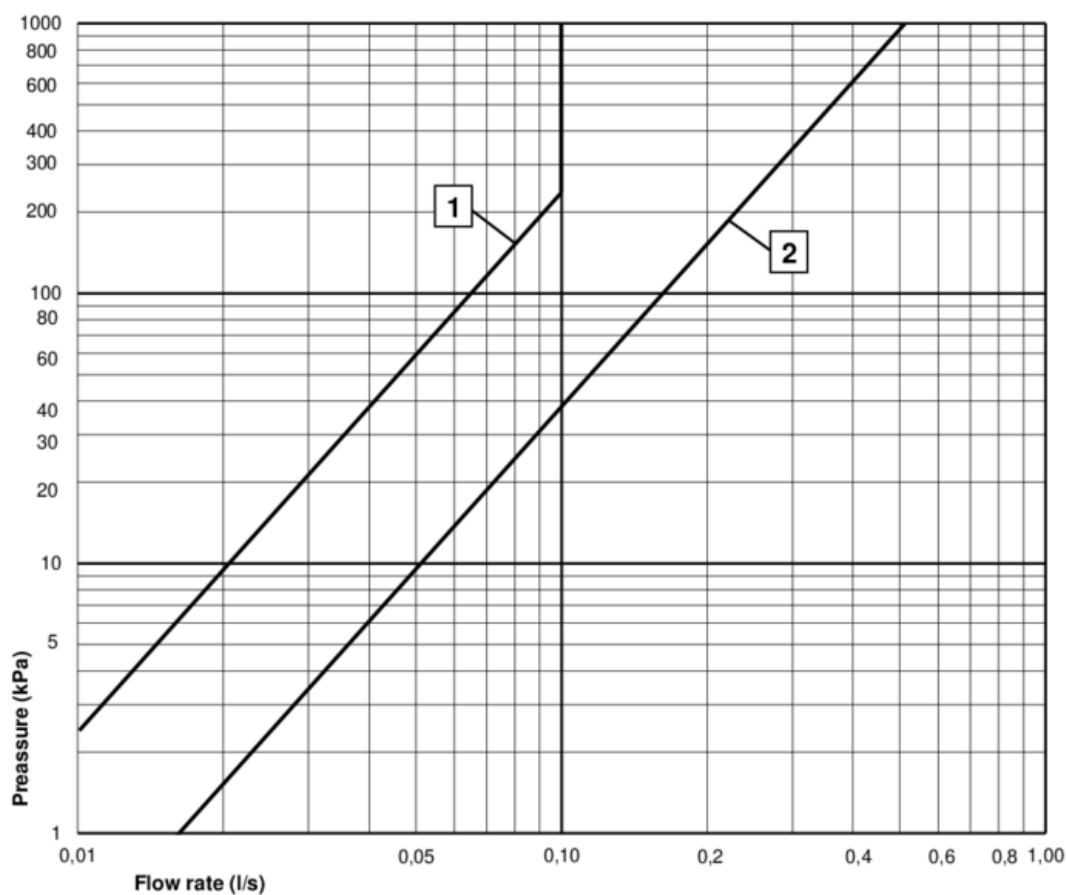

Informasjon om pakking

Lengde: 910 mm | Bredde: 130 mm | Høyde: 60 mm
Vekt: 1.35 kg
Antall i pakken: 1 st

Montering og vedlikehold

Monteres i henhold til instruksjonene.

Energimerking og sertifiseringer

Teknisk informasjon

- Max. tap capacity (at 300 kPa): 0,28 l/s
- Pressure loss with flow (0,2 l/s) 153 kPa

ExplodedView GB41103350_OEM_Prefab_Shower_set
(Rev 1. 2019-10-30)

Nr.	Produkt	NRF-nr.	Art.nr.
1	Hånddusj		GB41639584 01
2	Slange	4342758	GB41636266 00
3	Glider 22 mm		GB41639445
4	Veggfeste		GB41639588 01
6	Dreneringsventil Care		GB41638960 01
7	Tilbakeslagsventil		GB41634730
8	Vaska puckar		GB41637850 02

Duschset OEM GB41103350 15

(termostatblandare GB41205304, GB41215304)

- 1** 103350 15 -med flödesbegränsare
2 103350 15 -utan flödesbegränsare

— med flödesbegränsare

- Flowrate at 300 kPa:	0,1 l/s
- Pressure at flow 0,1 l/s:	237 kPa
- Pressure at flow 0,2 l/s:	NA

— utan flödesbegränsare

- Flowrate at 300 kPa:	0,28 l/s
- Pressure at flow 0,1 l/s:	38 kPa
- Pressure at flow 0,2 l/s:	153kPa