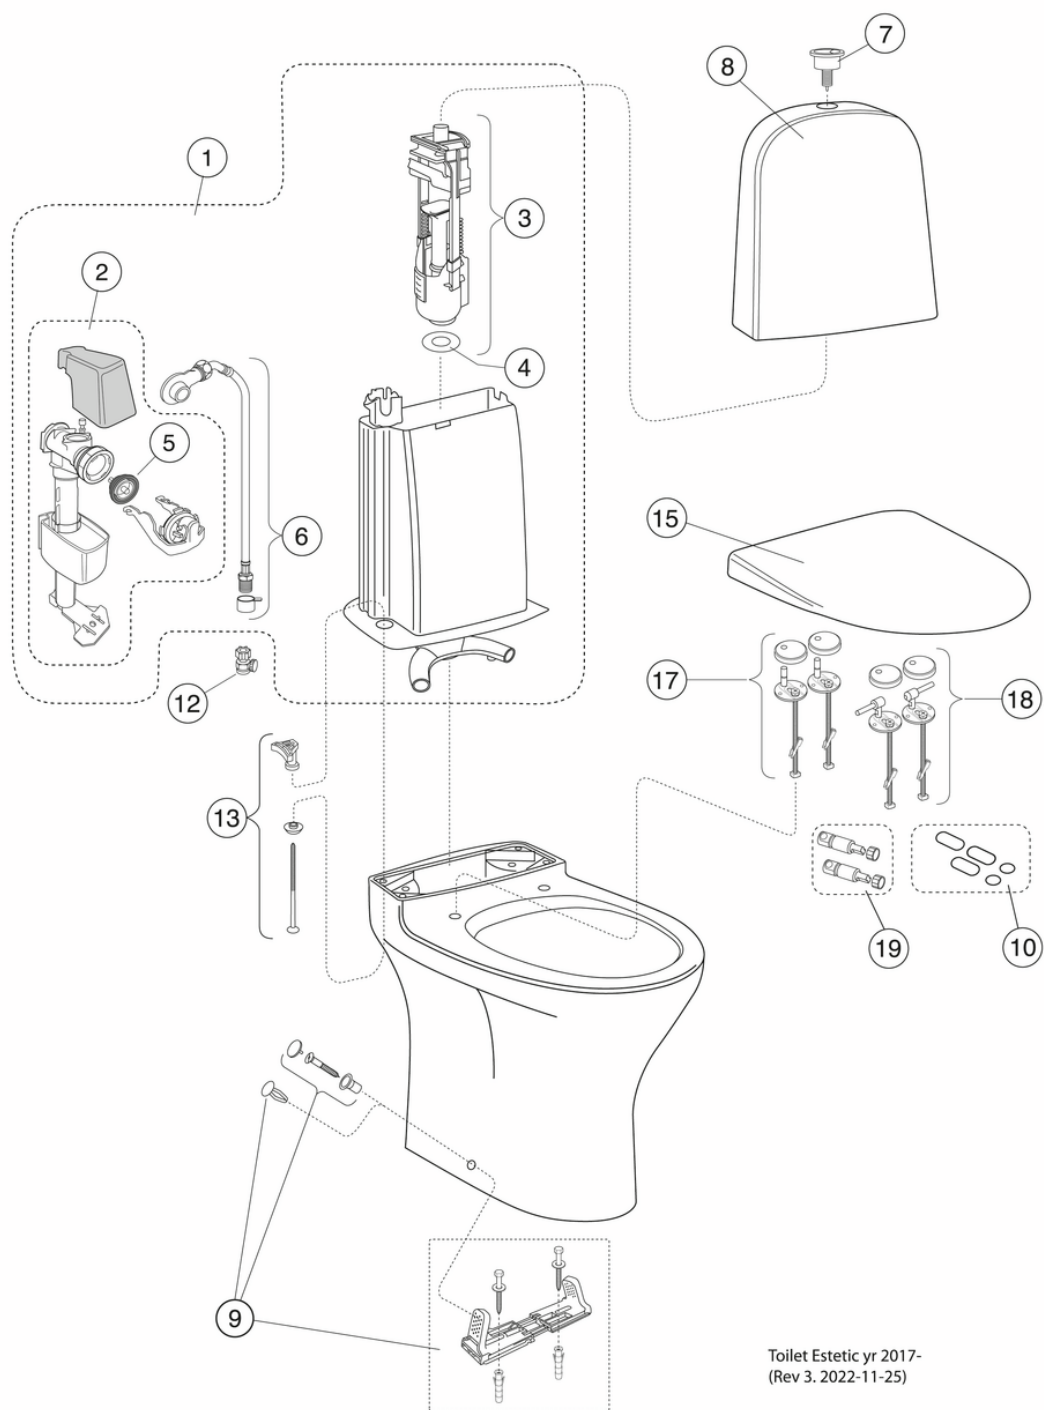

Reservedeler

Toilet Estetic yr 2017-
(Rev 3. 2022-11-25)

Nr.	Produkt	NRF-nr.	Art.nr.
1	Komplett innesisterne		GB19299N0101
3	Ventilhus, spoleventil	6025983	9GN00100
4	Innløpsventil	1435063	9GN03200
5	Membran	6025985	9GN00300
7a	Toalett knapp	1386049	87569861
7b	Toalett knapp		875698K5
7c	Offentlig enkelt trykknapp	6026025	9GN016D7
8a	Kåpe for sisterne, hvit		GB18830001200
8b	Kåpe for sisterne, matt hvit		GB18830041200
8c	Kåpe for sisterne, matt hvit		GB188300SW200
8d	Kåpe for sisterne, svart		GB18830036200
8e	Spylesisterne, sort	6024313	GB18830033200
8f	Spylesisterne, matt sort		GB18830038200
9a	Gulvfeste		92214501
9b			GB19299P0207
10	Buffer set		92213400
12	Avstengingsventil	6025675	GB1929900503
13	Sisternefeste	6025622	92226100
15a	Toalettsete Estetic 9M10 - SC/QR	6025459	9M10S101
15b	Toalettsete Estetic 9M10 - SC/QR	6025473	9M10S1RW
15c	Toalettsete Estetic 9M10 - SC/QR	6025461	9M10S136
15e	Toalettsete Estetic 9M10 - SC/QR	6025489	9M10S138
17	Setefester	6025962	92213161
18	Setefester	6025963	92213261
19	Demper	6025966	92213300