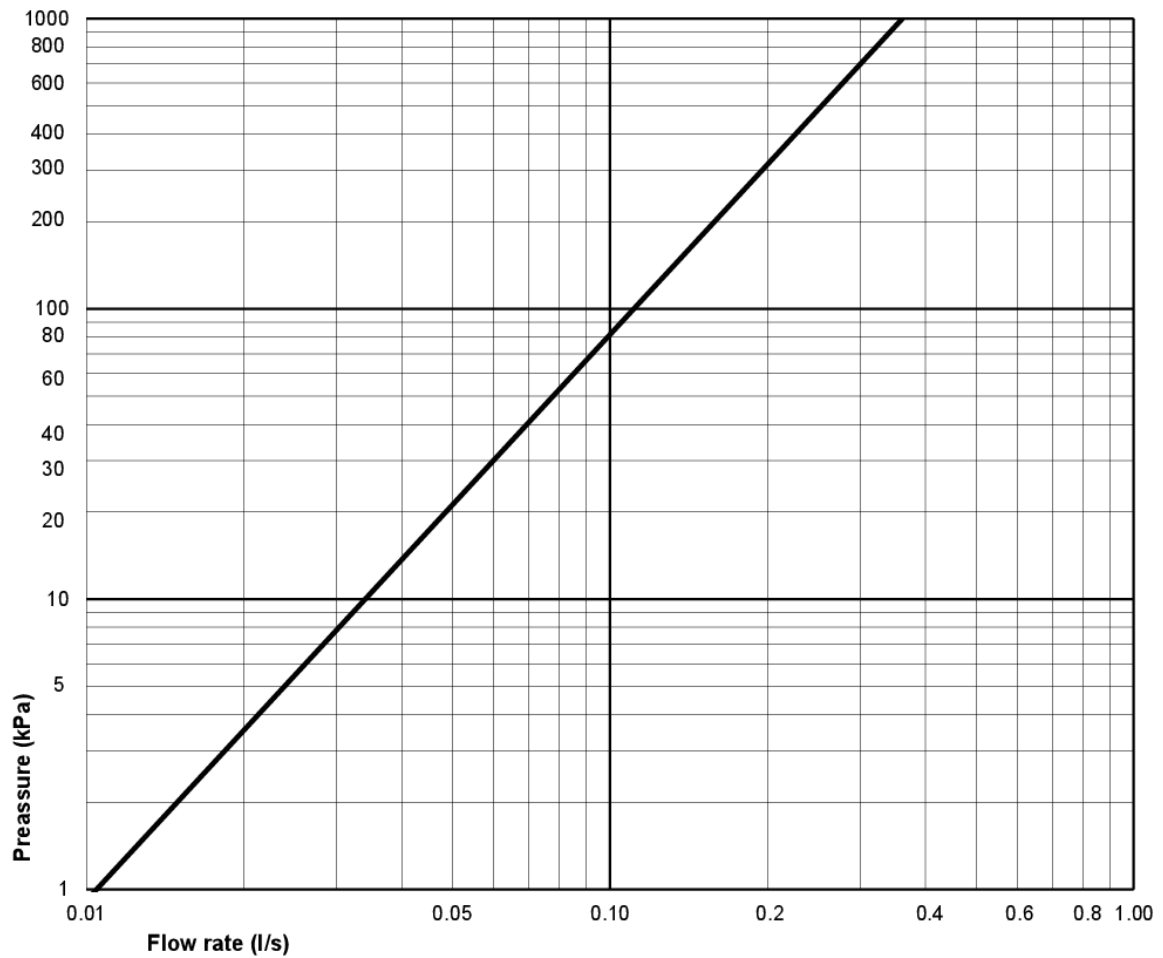

Nr.	Produkt	NRF-nr.	Art.nr.
1	Komplett innesisterne		GB19299N0101
3	Ventilhus, spoleventil	6025983	9GN00100
4	Innløpsventil	1435063	9GN03200
5	Membran	6025985	9GN00300
7a	Toalett knapp	1386049	87569861
7b	Toalett knapp		875698K5
7c	Offentlig enkelt trykknapp	6026025	9GN016D7
8a	Kåpe for sisterne, hvit		GB18830001200
8b	Kåpe for sisterne, matt hvit		GB18830041200
8c	Kåpe for sisterne, matt hvit		GB188300SW200
8d	Kåpe for sisterne, svart		GB18830036200
8e	Spylesisterne, sort	6024313	GB18830033200
8f	Spylesisterne, matt sort		GB18830038200
9a	Gulvfeste		92214501
9b			GB19299P0207
10	Buffer set		92213400
12	Avstengingsventil	6025675	GB1929900503
13	Sisternefeste	6025622	92226100
15a	Toalettsete Estetic 9M10 - SC/QR	6025459	9M10S101
15b	Toalettsete Estetic 9M10 - SC/QR	6025473	9M10S1RW
15c	Toalettsete Estetic 9M10 - SC/QR	6025461	9M10S136
15e	Toalettsete Estetic 9M10 - SC/QR	6025489	9M10S138
17	Setefester	6025962	92213161
18	Setefester	6025963	92213261
19	Demper	6025966	92213300

SMARTER
BATHROOMS

FLOW CHART

FILL VALVE - 9GN00100

A MEMBER OF THE
VILLEROY & BOCH GROUP

Villeroy & Boch Gustavsberg AB
Box 400, 134 29 Gustavsberg
Phone +46 (0)8-570 391 00
www.gustavsberg.com | info@gustavsberg.com