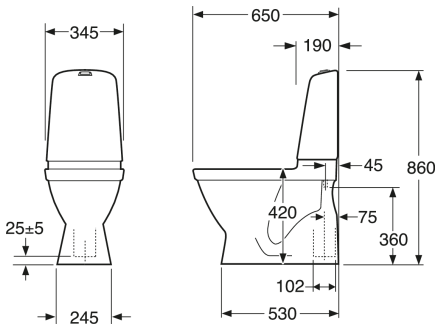

Toote Omadused

Ärticle number

Art.nr.
GB1115002R1304G

EAN
7391530073682

Pakendiinfo

Pikkus: 680 mm | Laius: 360 mm | Kõrgus: 940 mm
Kaal: 32 kg
Number pakendis: 1 pc

Paigaldus ja hooldus

Energiamärgistus ja vastavustunnistused

- CE heakskiiduga, mõõdustandardit SS-EN 33 ja funktsioonistandardit SS-EN 997. Vastab ohutu veevärgi nõuetele.

Tehniline info

- CO₂e jalajälg: 74,33 kg
- Loputus – vee kogus: 2/4 L Dobbeltskyl
- Sifoon – äravool: Hidden trap S-Trap
- Ühenduse moodud: c/c 155mm sitsfäste