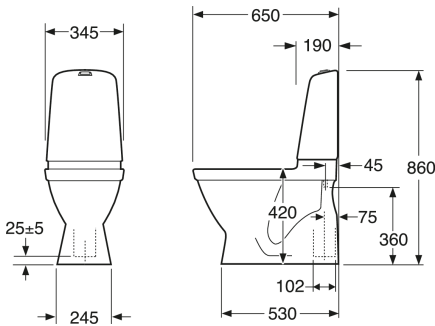

Quality of life since 1825

Produkto savybės

CERAMICPLUS

Prekės numeris

Art.nr.
GB1115002R1304G

EAN
7391530073682

Informācija par iepakojumu

Ilgis: 680 mm | Plotis: 360 mm | Aukštis: 940 mm
Svars: 32 kg
Numurs iepakojumā: 1 pc

Surinkimas ir priežiūra

Enerģijos klasės etiketē ir sertifikātai

- Patvirtintas CE sertifikātu, SS-EN 33 matmenu standarta ir SS-EN 997 funkciju standarta.

Tehniskā informācija

- CO₂e pēdsakas: 74.33 kg
- Plovimas - vandens kiekis: 2/4 L Dobbeltskyl
- Sifonas - išleidimas: Hidden trap S-Trap
- Standartinės jungties matmuo: c/c 155mm sitsfäste