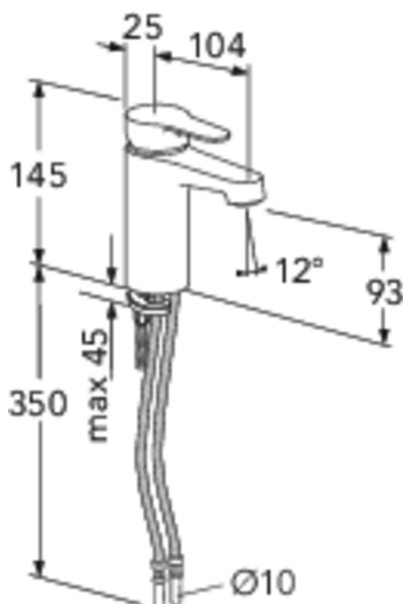

Teknisk information

- Max. tap capacity (at 300 kPa): 0,14 l/s
- Pressure loss with flow (0,1 l/s) 156 kPa