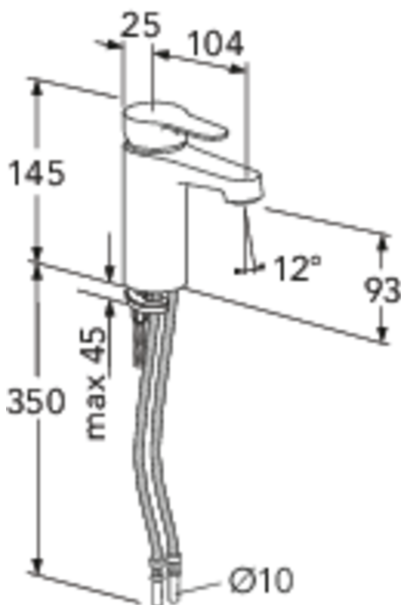

Enerģijas marķējums un sertifikāti

Techninė informācija

- Max. tap capacity (at 300 kPa): 0,14 l/s
- Pressure loss with flow (0,1 l/s) 156 kPa