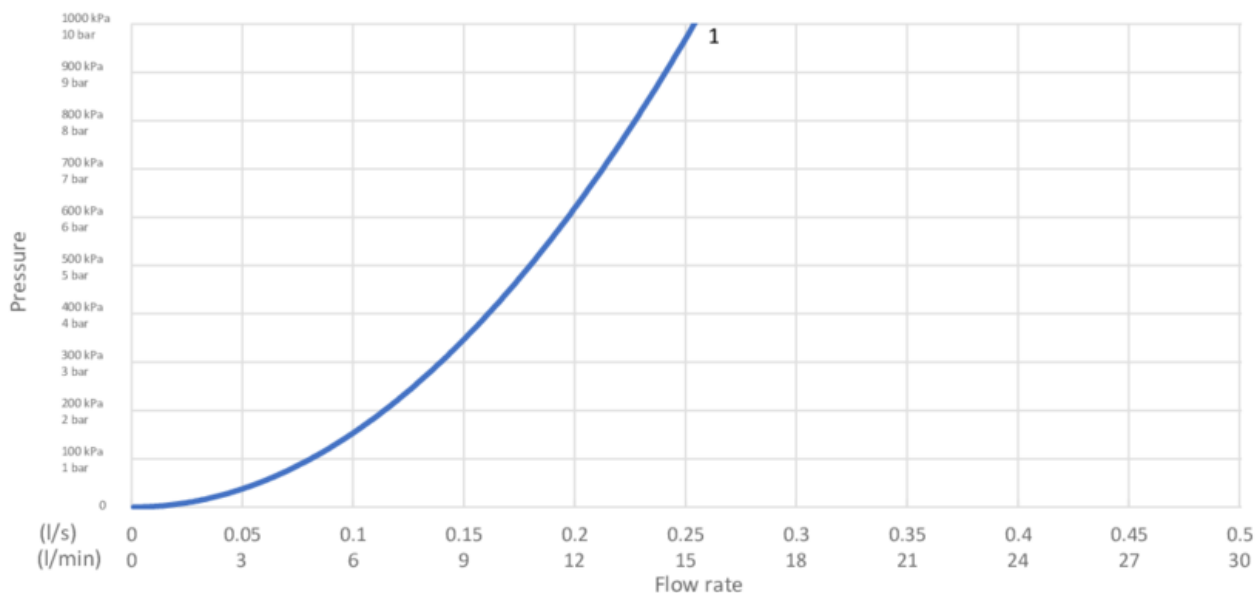

Tvirtinama pagal pridedamas instrukcijas.

Energijos klasės etiketė ir sertifikatai

Tehniskā informācija

- Max. tap capacity (at 300 kPa): 0,14 l/s
- Pressure loss with flow (0,1 l/s) 156 kPa

Nr.	Produkto	Art.nr.
1	Rankenėlė, „Nordic ³ “ (2019-)	GB41639619 01
2	Uždengimas	GB41639523 01
3	Veržlė keraminiam kasetės komplektui	GB41639522 01
4	Keraminės kasetės komplektas 35 mm „Smart+“ standartinė	GB41637393
6	Aeratorius	GB41639668 01
8	„SoftPex“ žarna	GB41638721 02
9	„Softpex“ žarna 300 mm	GB41638720 01
10	Montavimo komplektas	GB41639574 01
11	Dušo žarnėlė, „Biflex“	GB41636263 00
12	Rankinis dušelis	GB41633860 33
13	Rankinio dušelio laikiklis	GB41637575
14	Įleidimo vožtuvas	GB41637445
17	Įleidimo vožtuvo dangtelis	GB41638453 01
18	Sifono dangtelis "Push-down"	GB41636575 01

GUSTAVSBERG/

FLOW CHART/

Washbasin mixer Nordic3

GUSTAVSBERG /
SMARTER BATHROOMS

1. Max flow

1. Max flow

- Flowrate at 300 kPa:	0,14 l/s
- Pressure at flow 0,1 l/s:	156 kPa
- Pressure at flow 0,2 l/s:	625 kPa
- Pressure at flow 0,33 l/s:	N/A