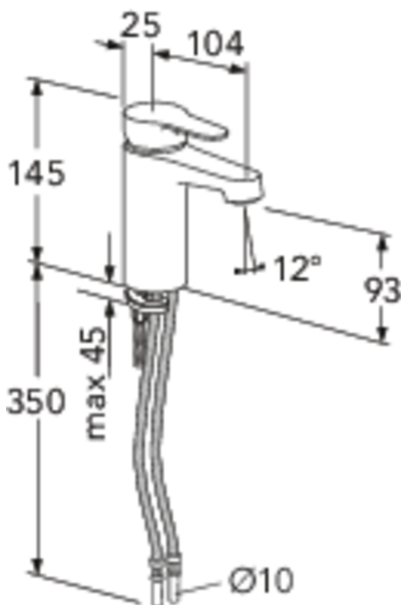

Prekės numeris

Art.nr.
GB41213451

EAN
7393792233132

Informācija par iepakojumu

Ilgis: 225 mm | Plotis: 205 mm | Aukštis: 70 mm

Svars: 1.21 kg

Numurs iepakojumā: 1 pc

Surinkimas ir priežiūra

Tvirtinama pagal pridedamas instrukcijas.

Energijos klasės etiketė ir sertifikatai

Tehniskā informācija

- Max. tap capacity (at 300 kPa): 0,14 l/s
- Pressure loss with flow (0,1 l/s) 156 kPa

Nr.	Produkto	Art.nr.
1	Rankenėlė, „Nordic ³ “ (2019-)	GB41639619 01
2	Uždengimas	GB41639523 01
3	Veržlė keraminiam kasetės komplektui	GB41639522 01
4	Keraminės kasetės komplektas 35 mm „Smart+“ standartinė	GB41637393
6	Aeratorius	GB41639668 01
8	„SoftPex“ žarna	GB41638721 02
9	„Softpex“ žarna 300 mm	GB41638720 01
10	Montavimo komplektas	GB41639574 01
11	Dušo žarnėlė, „Biflex“	GB41636263 00
12	Rankinis dušelis	GB41633860 33
13	Rankinio dušelio laikiklis	GB41637575
14	Įleidimo vožtuvas	GB41637445
17	Įleidimo vožtuvo dangtelis	GB41638453 01
18	Sifono dangtelis "Push-down"	GB41636575 01

GUSTAVSBERG/

FLOW CHART/

Washbasin mixer Nordic3

GUSTAVSBERG /
SMARTER BATHROOMS

1. Max flow

1. Max flow

- Flowrate at 300 kPa:	0,14 l/s
- Pressure at flow 0,1 l/s:	156 kPa
- Pressure at flow 0,2 l/s:	625 kPa
- Pressure at flow 0,33 l/s:	N/A