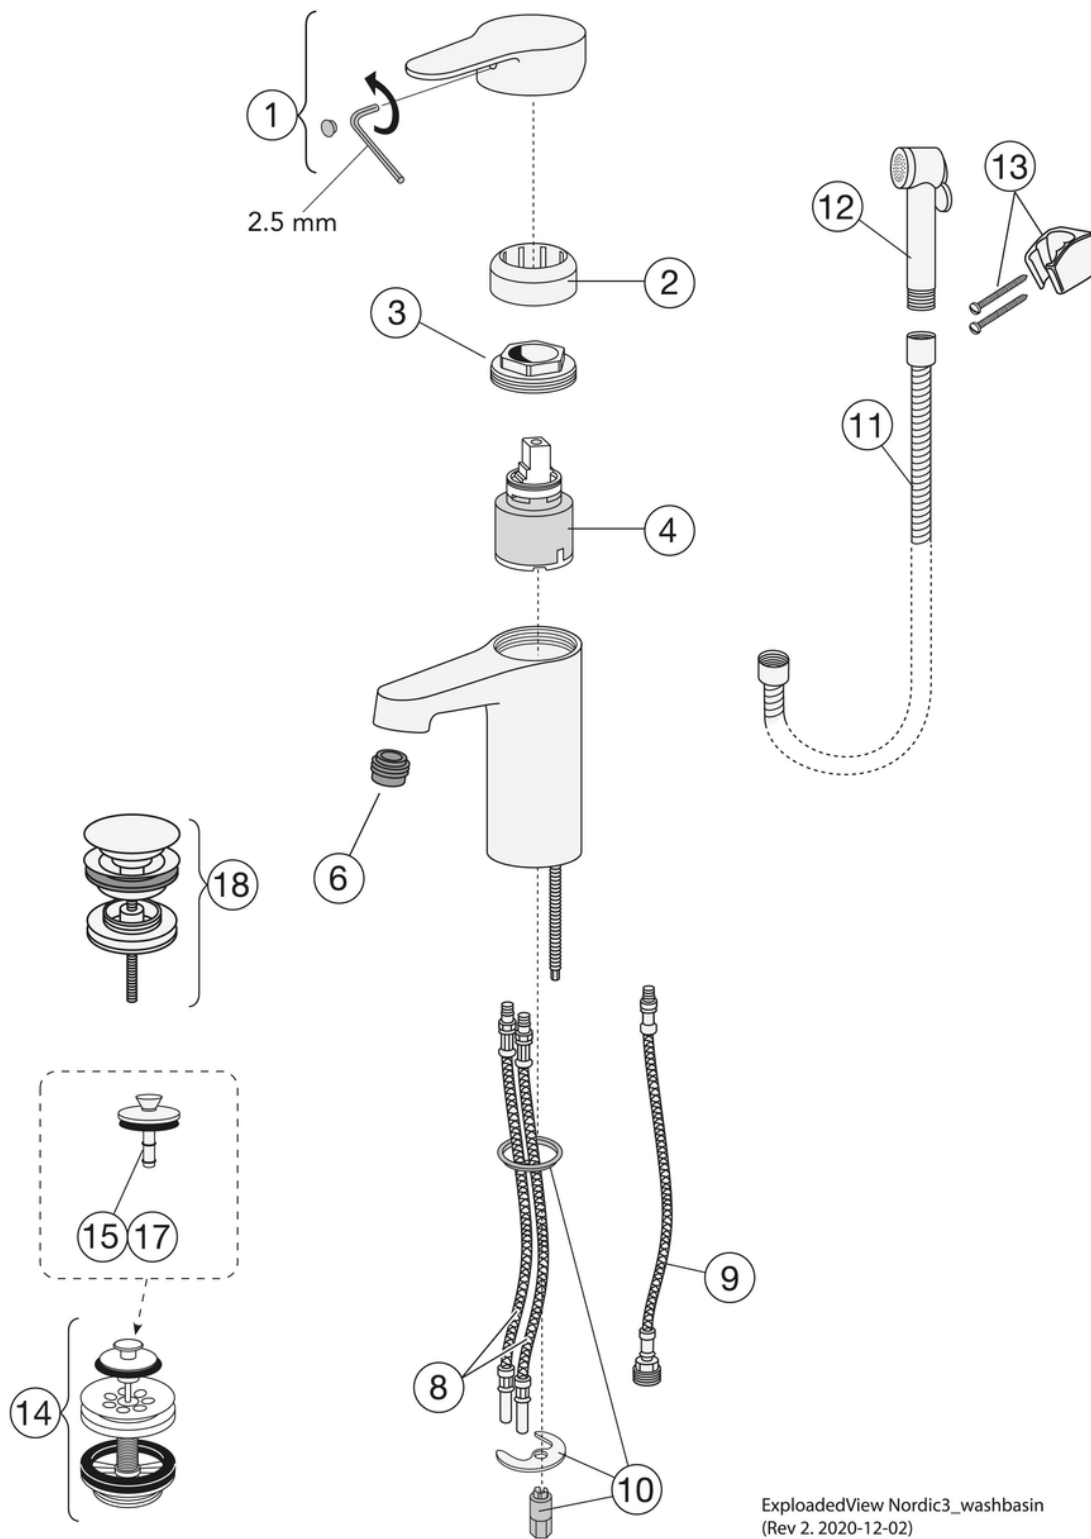

## Pakuotēs informācija

Garums: 295 mm | Platums: 285 mm | Augstums: 75 mm  
Svoris: 1.65 kg  
Pakuotēs numeris: 1 pc

# Atsarginēs daļys

ExplodedView Nordic3\_washbasin  
(Rev 2. 2020-12-02)

Nr.	Produkta	Art.nr.
1	Pārslēgs, Nordic <sup>3</sup> (no 2019. gada)	GB41639619 01
2	Vāks	GB41639523 01
3	Uzgrieznis - keramikas paka	GB41639522 01
4	Keramikas paka 35 mm Smart + standarta	GB41637393
6	Aerators	GB41639668 01
8	SoftPex šļūtene	GB41638721 02
9	Softpex šļūtene 300 mm	GB41638720 01
10	Montāžas komplekts	GB41639574 01
11	Dušas šļūtene, Biflex	GB41636263 00
12	Rokas duša	GB41633860 33
13	Rokas dušas stiprinājums	GB41637575
14	Ieplūdes filtra ieliktņa vārsts	GB41637445
17	Ieplūdes filtra ieliktņa vārsta noslēgs	GB41638453 01
18	Piespiedošais vārsts	GB41636575 01