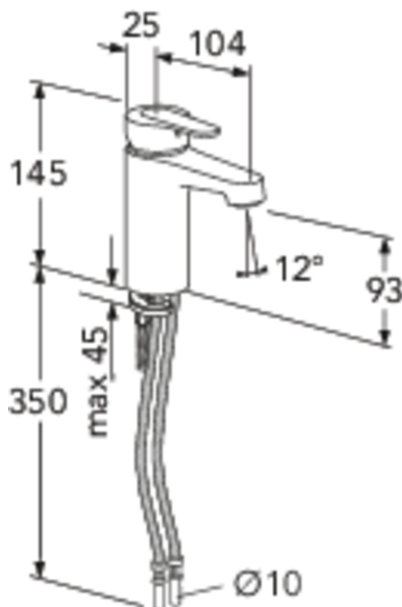

Energimärkning och certifieringar

CERTIFIERING
KONTROLL

RI
SE

Teknisk information

- Max. tap capacity (at 300 kPa): 0,139 l/s
- Pressure loss with flow (0,1 l/s) 156 kPa