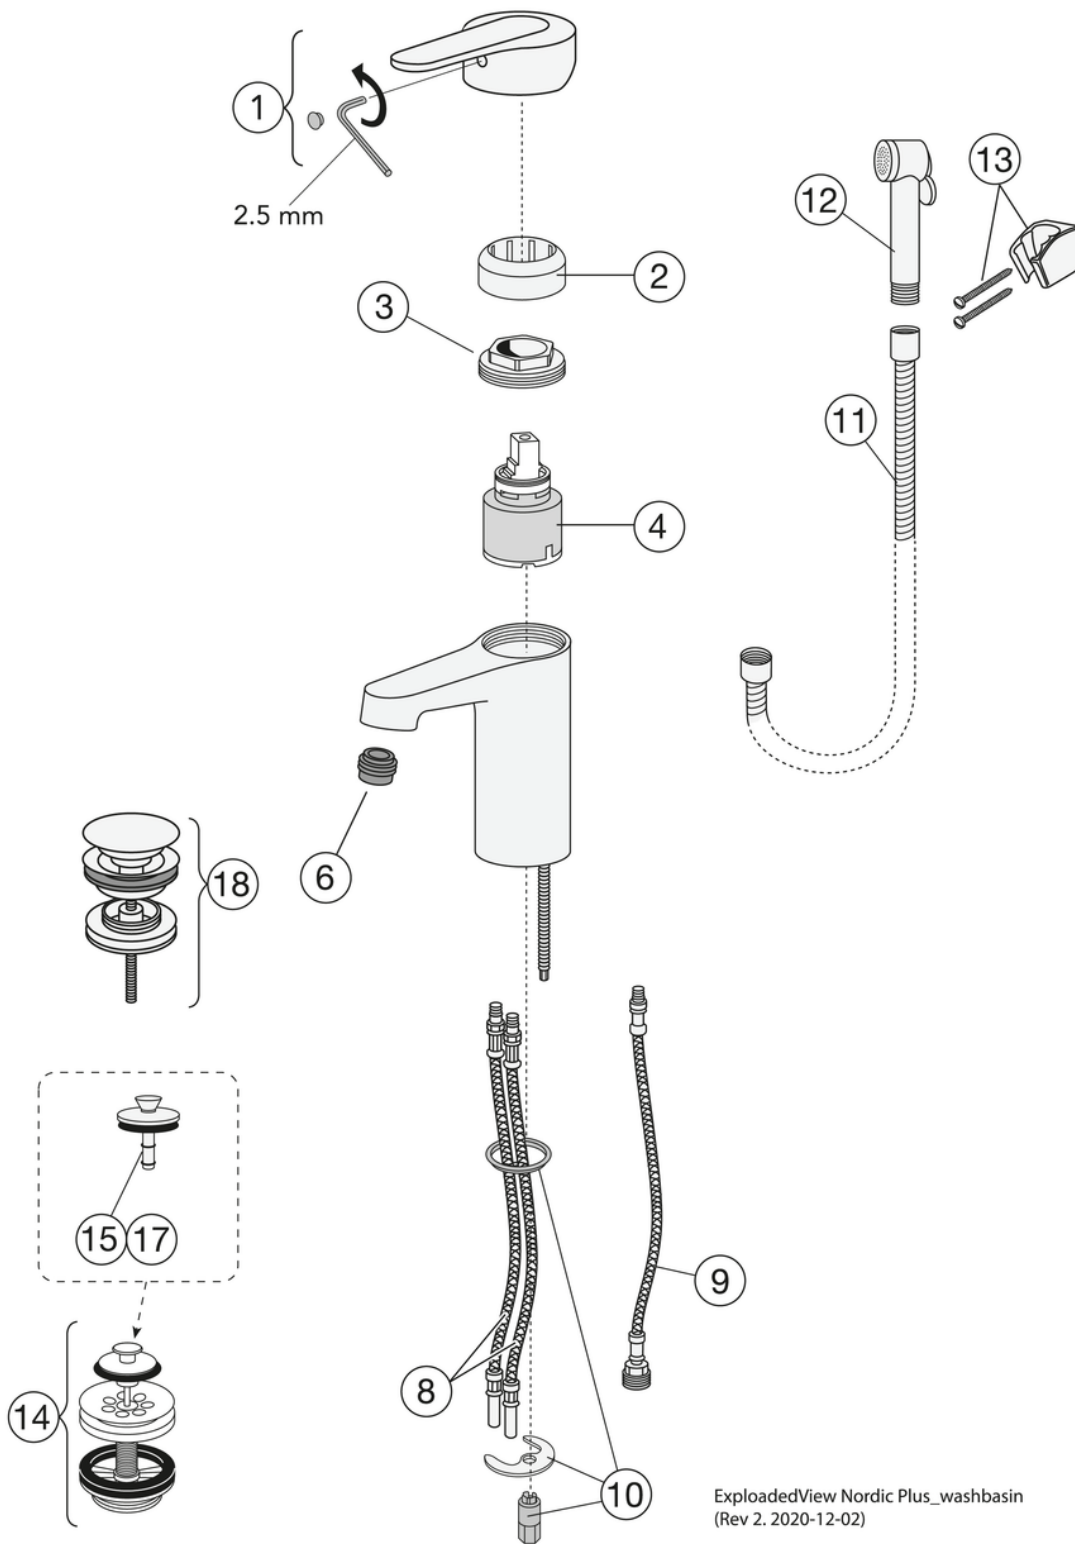

Artikkelnummer

NRF-nr.	Art.nr.	EAN
4340411	GB41213751	7393792233217

Informasjon om pakking

Lengde: 225 mm | Bredde: 205 mm | Høyde: 70 mm
Vekt: 1.21 kg
Antall i pakken: 1 st

Montering og vedlikehold

Før installasjonen må ledningene rengjøres. Kran er koblet til kaldvannsledningen til høyre og varmtvannsledningen til venstre. Vanntrykk: maks 1000 kPa, min 50 kPa. Varmtavnstemperturen maks: 70 C, min 45 C. Vi er ikke ansvarlig for feil som står ved feil installasjon.

Teknisk informasjon

- Max. tap capacity (at 300 kPa): 0,139 l/s
- Pressure loss with flow (0,1 l/s) 156 kPa

Reservedeler

ExplodedView Nordic Plus_washbasin
(Rev 2. 2020-12-02)

Nr.	Produkt	NRF-nr.	Art.nr.
1	Spak Nordic Plus(2019-)		GB41639625 01
2	Dekkekåpe.		GB41639523 01
3	Mutter - kerampakke		GB41639522 01
4	Kerampakke 35mm Smart+ standard	4342719	GB41637393
6	Strålesamler		GB41639668 01
8	SoftPex-slange		GB41638721 02
9	SoftPex-slange 300mm		GB41638720 01
10	Monteringssett		GB41639574 01
11	Dusjslange Biflex	4343804	GB41636263 00
12	Hånddusj	4343121	GB41633860 33
13	Feste til hånddusj	4340714	GB41637575
14	Pluggventil for silfilter	4342653	GB41637445
17	Propp til pluggventil for silfilter	4340718	GB41638453 01
18	Pushdown-ventil	7031029	GB41636575 01

GUSTAVSBERG/

FLOW CHART/

Washbasin mixer Nordic plus

GUSTAVSBERG /
SMARTER BATHROOMS

1. Max flow

1. Max flow

- Flowrate at 300 kPa:	0,139 l/s
- Pressure at flow 0,1 l/s:	156 kPa
- Pressure at flow 0,2 l/s:	625 kPa
- Pressure at flow 0,33 l/s:	N/A