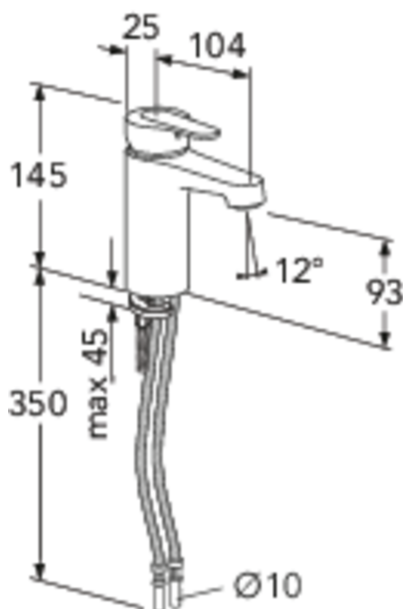

Energimerking og sertifiseringer

CERTIFIERING
KONTROLL

Teknisk informasjon

- Max. tap capacity (at 300 kPa): 0,139 l/s
- Pressure loss with flow (0,1 l/s) 156 kPa