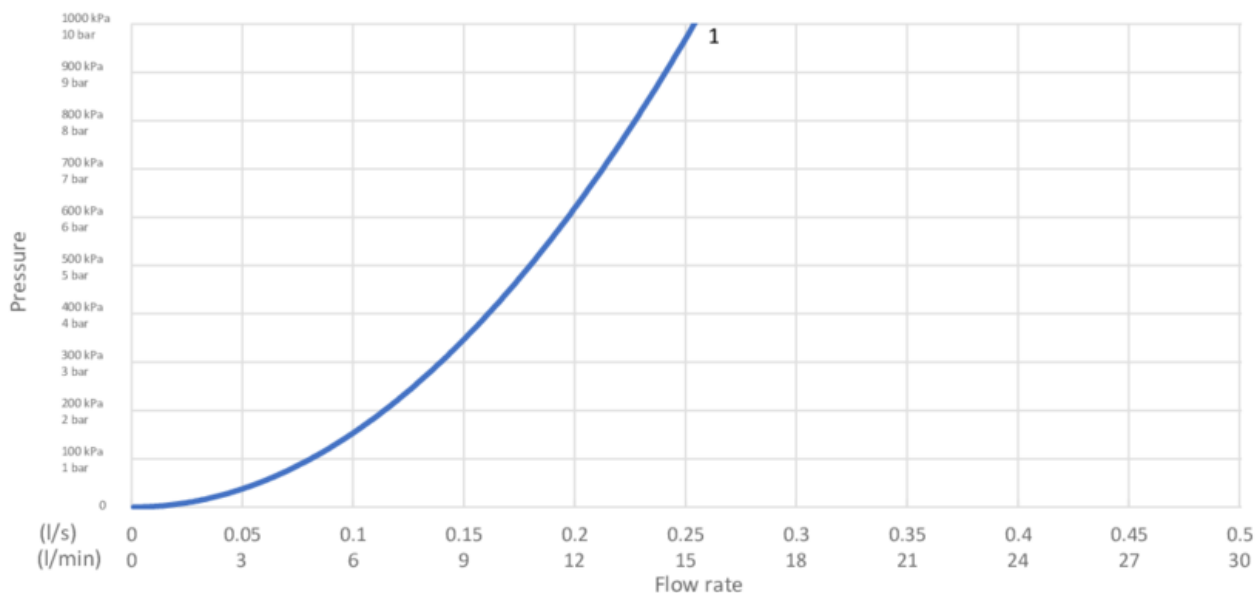

Teknisk informasjon

- Max. tap capacity (at 300 kPa): 0,139 l/s
- Pressure loss with flow (0,1 l/s) 156 kPa

Reservedeler

ExplodedView Nordic Plus_washbasin
(Rev 2. 2020-12-02)

Nr.	Produkt	NRF-nr.	Art.nr.
1	Spak Nordic Plus(2019-)		GB41639625 01
2	Dekkekåpe.		GB41639523 01
3	Mutter - kerampakke		GB41639522 01
4	Kerampakke 35mm Smart+ standard	4342719	GB41637393
6	Strålesamler		GB41639668 01
8	SoftPex-slange		GB41638721 02
9	SoftPex-slange 300mm		GB41638720 01
10	Monteringssett		GB41639574 01
11	Dusjslange Biflex	4343804	GB41636263 00
12	Hånddusj	4343121	GB41633860 33
13	Feste til hånddusj	4340714	GB41637575
14	Pluggventil for silfilter	4342653	GB41637445
17	Propp til pluggventil for silfilter	4340718	GB41638453 01
18	Pushdown-ventil	7031029	GB41636575 01

GUSTAVSBERG/

FLOW CHART/

Washbasin mixer Nordic plus

GUSTAVSBERG /
SMARTER BATHROOMS

1. Max flow

1. Max flow

- Flowrate at 300 kPa:	0,139 l/s
- Pressure at flow 0,1 l/s:	156 kPa
- Pressure at flow 0,2 l/s:	625 kPa
- Pressure at flow 0,33 l/s:	N/A