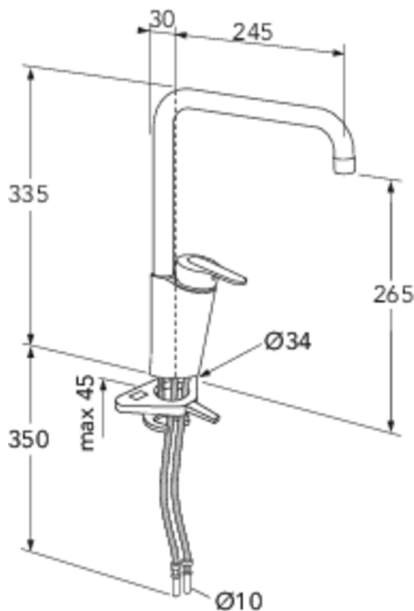

Teknisk information

- Max. tap capacity (at 300 kPa): 0,136 l/s
- Pressure loss with flow (0,2 l/s) 652 kPa