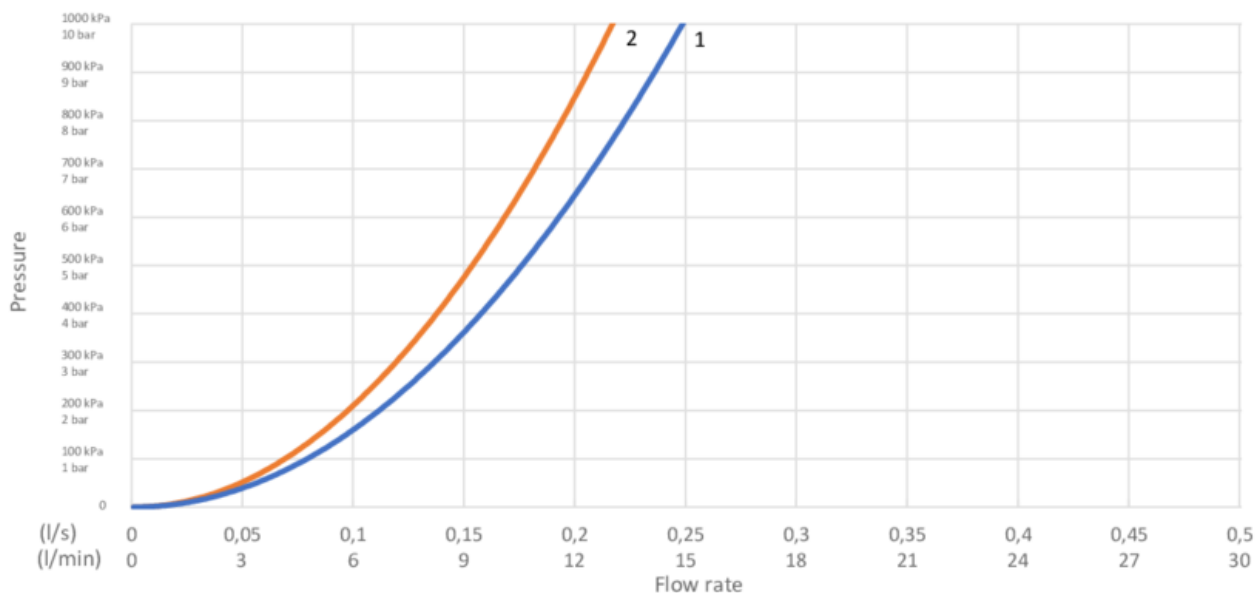

Energijos klasės etiketė ir sertifikatai

Tehniskā informācija

- Max. tap capacity (at 300 kPa): 0,136 l/s
- Pressure loss with flow (0,2 l/s) 652 kPa

Nr.	Produkto	Art.nr.
1	Rankenėlė, „Nordic Plus“ (2019-)	GB41639625 01
2	Uždengimas	GB41639523 01
3	Veržlė keraminiam kasetės komplektui	GB41639522 01
4	Keraminės kasetės komplektas 35 mm „Smart+“ standartinė	GB41637393
5	Dušo galvutė	GB41638754 01
6	Čiaupas	GB41638753 01
8	Eigos ribotuvo komplektas	GB41638450
9	O žiedų rinkinys	GB41637010 01
10	Plautuvės išjungimas	GB41639547 01
12	„SoftPex“ žarna	GB41638721 02
13	„Softpex“ žarna 440 mm	GB41638701 01
14	Virtuvinio maišytuvo montavimo rinkinys	GB41639573 01
15	Čiaupas, „Atlantic“	GB41639540 01
16	Valdiklis arba plautuvės išjungimas	GB41639707 01
17	Elektroninio plautuvės išjungimo laidas	GB41639678 01
18	Laikiklis elektroniam plautuvės išjungimui	GB41639681 01
21	Maitinimo adapteris, 220 V elektroniam plautuvės išjungimui	GB41639683 01
24	Uždarymo vožtuvas Duo	GB41639690 01
25	Maitinimo adapteris, 220 V Duo	GB41639688 01
26	Duo valdiklis	GB41639685 01
27	Aeratorius	GB41630129 01

GUSTAVSBERG/

FLOW CHART/

Kitchen mixer Nordic plus

GUSTAVSBERG /
SMARTER BATHROOMS

- 1. Max flow
- 2. Dishwasher shut off valve

1. Max flow

- Flowrate at 300 kPa:	0,136 l/s
- Pressure at flow 0,1 l/s:	163 kPa
- Pressure at flow 0,2 l/s:	652 kPa
- Pressure at flow 0,33 l/s:	N/A