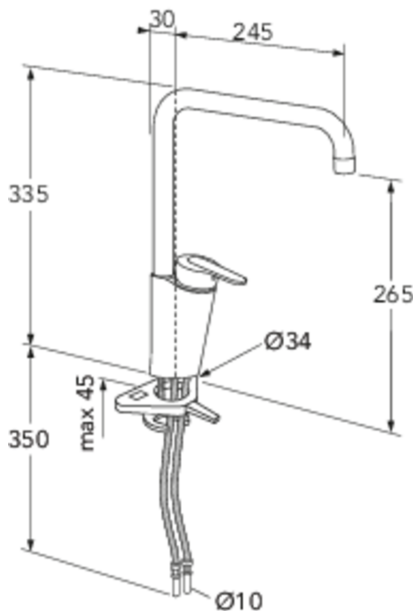

Prekės numeris

Art.nr.
GB41203756

EAN
7393792233231

Informācija par iepakojumu

Ilgis: 440 mm | Plotis: 275 mm | Aukštis: 75 mm
Svars: 1.65 kg
Numurs iepakojumā: 1 pc

Surinkimas ir priežiūra

Tvirtinama pagal pridedamas instrukcijas.

Energijos klasės etiketė ir sertifikatai

Tehniskā informācija

- Max. tap capacity (at 300 kPa): 0,136 l/s
- Pressure loss with flow (0,2 l/s) 652 kPa

Nr.	Produkto	Art.nr.
1	Rankenėlė, „Nordic Plus“ (2019-)	GB41639625 01
2	Uždengimas	GB41639523 01
3	Veržlė keraminiam kasetės komplektui	GB41639522 01
4	Keraminės kasetės komplektas 35 mm „Smart+“ standartinė	GB41637393
5	Dušo galvutė	GB41638754 01
6	Čiaupas	GB41638753 01
8	Eigos ribotuvo komplektas	GB41638450
9	O žiedų rinkinys	GB41637010 01
10	Plautuvės išjungimas	GB41639547 01
12	„SoftPex“ žarna	GB41638721 02
13	„Softpex“ žarna 440 mm	GB41638701 01
14	Virtuvinio maišytuvo montavimo rinkinys	GB41639573 01
15	Čiaupas, „Atlantic“	GB41639540 01
16	Valdiklis arba plautuvės išjungimas	GB41639707 01
17	Elektroninio plautuvės išjungimo laidas	GB41639678 01
18	Laikiklis elektroniam plautuvės išjungimui	GB41639681 01
21	Maitinimo adapteris, 220 V elektroniam plautuvės išjungimui	GB41639683 01
24	Uždarymo vožtuvas Duo	GB41639690 01
25	Maitinimo adapteris, 220 V Duo	GB41639688 01
26	Duo valdiklis	GB41639685 01
27	Aeratorius	GB41630129 01

GUSTAVSBERG/

FLOW CHART/

Kitchen mixer Nordic plus

GUSTAVSBERG /
SMARTER BATHROOMS

- 1. Max flow
- 2. Dishwasher shut off valve

1. Max flow

- Flowrate at 300 kPa:	0,136 l/s
- Pressure at flow 0,1 l/s:	163 kPa
- Pressure at flow 0,2 l/s:	652 kPa
- Pressure at flow 0,33 l/s:	N/A