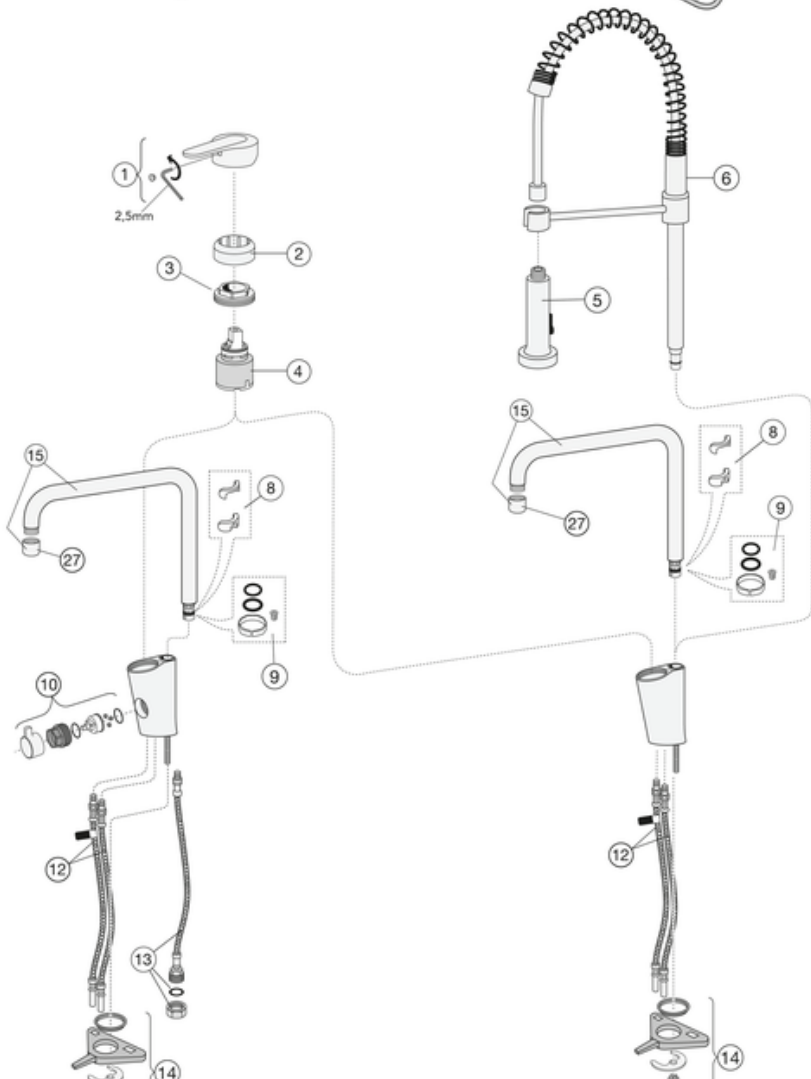

Artikkelnummer

NRF-nr.	Art.nr.	EAN
4340803	GB41203758	7393792233255

Informasjon om pakking

Lengde: 600 mm | Bredde: 340 mm | Høyde: 80 mm
Vekt: 4.11 kg
Antall i pakken: 1 st

Montering og vedlikehold

Før installasjonen må ledningene rengjøres. Kran er koblet til kaldvannsledningen til høyre og varmtvannsledningen til venstre. Vanntrykk: maks 1000 kPa, min 50 kPa. Varmtavnstemperaturen maks: 70 C, min 45 C. Vi er ikke ansvarlig for feil som står ved feil installasjon.

Teknisk informasjon

- Max. tap capacity (at 300 kPa): 0,127 l/s
- Pressure loss with flow (0,2 l/s) 744 kPa

Nr.	Produkt	NRF-nr.	Art.nr.
1	Spak Nordic Plus(2019-)		GB41639625 01
2	Dekkekåpe.		GB41639523 01
3	Mutter - kerampakke		GB41639522 01
4	Kerampakke 35mm Smart+ standard	4342719	GB41637393
5	Dusjhåndtak		GB41638754 01
6	Utløpskran		GB41638753 01
8	Slagbegrensningsatts	4342716	GB41638450
9	O-ringsatts	4342659	GB41637010 01
10	Oppvaskmaskinstenging		GB41639547 01
12	SoftPex-slange		GB41638721 02
13	SoftPex-slange 440mm		GB41638701 01
14	Monteringssett - kjøkkenblandebatteri		GB41639573 01
15	Tut Atlantic		GB41639540 01
16	Regulator el. oppvaskmask.stenging		GB41639707 01
17	Kabel for el. oppvaskmask.stenging		GB41639678 01
18	Konsoll for el. oppvaskmask. stenging		GB41639681 01
21	Strømadapter 220V for el. oppvaskmask.stenging.		GB41639683 01
24	Avstengingsventil for duo		GB41639690 01
25	Strømadapter 220V for duo		GB41639688 01
26	Regulator for duo		GB41639685 01
27	Strålesamler	4343242	GB41630129 01

GUSTAVSBERG/

FLOW CHART/

Kitchen mixer spiraflex Nordic plus

GUSTAVSBERG /
SMARTER BATHROOMS

1. Max flow

1. Max flow

- Flowrate at 300 kPa:	0,127 l/s
- Pressure at flow 0,1 l/s:	186 kPa
- Pressure at flow 0,2 l/s:	744 kPa
- Pressure at flow 0,33 l/s:	N/A