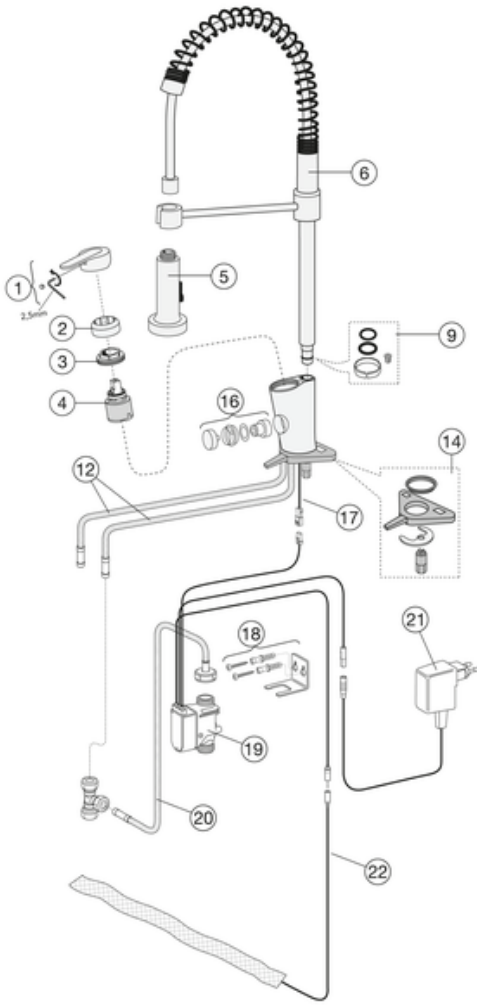

Artikkelnummer

NRF-nr.	Art.nr.	EAN
4340803	GB41203758	7393792233255

Informasjon om pakking

Lengde: 600 mm | Bredde: 340 mm | Høyde: 80 mm
Vekt: 4.11 kg
Antall i pakken: 1 st

Montering og vedlikehold

Før installasjonen må ledningene rengjøres. Kran er koblet til kaldvannsledningen til høyre og varmtvannsledningen til venstre. Vanntrykk: maks 1000 kPa, min 50 kPa. Varmtavnstemperaturen maks: 70 C, min 45 C. Vi er ikke ansvarlig for feil som står ved feil installasjon.

Teknisk informasjon

- Max. tap capacity (at 300 kPa): 0,127 l/s
- Pressure loss with flow (0,2 l/s) 744 kPa

Nr.	Produkt	NRF-nr.	Art.nr.
1	Spak Nordic Plus(2019-)		GB41639625 01
2	Dekkekåpe.		GB41639523 01
3	Mutter - kerampakke		GB41639522 01
4	Kerampakke 35mm Smart+ standard	4342719	GB41637393
5	Dusjhåndtak		GB41638754 01
6	Utløpskran		GB41638753 01
8	Slagbegrensningsatts	4342716	GB41638450
9	O-ringsatts	4342659	GB41637010 01
10	Oppvaskmaskinstenging		GB41639547 01
12	SoftPex-slange		GB41638721 02
13	SoftPex-slange 440mm		GB41638701 01
14	Monteringssett - kjøkkenblandebatteri		GB41639573 01
15	Tut Atlantic		GB41639540 01
16	Regulator el. oppvaskmask.stenging		GB41639707 01
17	Kabel for el. oppvaskmask.stenging		GB41639678 01
18	Konsoll for el. oppvaskmask. stenging		GB41639681 01
21	Strømadapter 220V for el. oppvaskmask.stenging.		GB41639683 01
24	Avstengingsventil for duo		GB41639690 01
25	Strømadapter 220V for duo		GB41639688 01
26	Regulator for duo		GB41639685 01
27	Strålesamler	4343242	GB41630129 01

GUSTAVSBERG/

FLOW CHART/

Kitchen mixer spiraflex Nordic plus

GUSTAVSBERG /
SMARTER BATHROOMS

1. Max flow

1. Max flow

- Flowrate at 300 kPa:	0,127 l/s
- Pressure at flow 0,1 l/s:	186 kPa
- Pressure at flow 0,2 l/s:	744 kPa
- Pressure at flow 0,33 l/s:	N/A