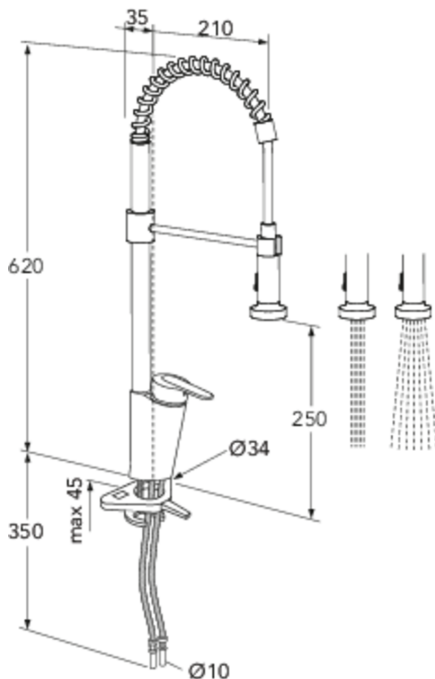

Teknisk informasjon

- Max. tap capacity (at 300 kPa): 0,127 l/s
- Pressure loss with flow (0,2 l/s) 744 kPa