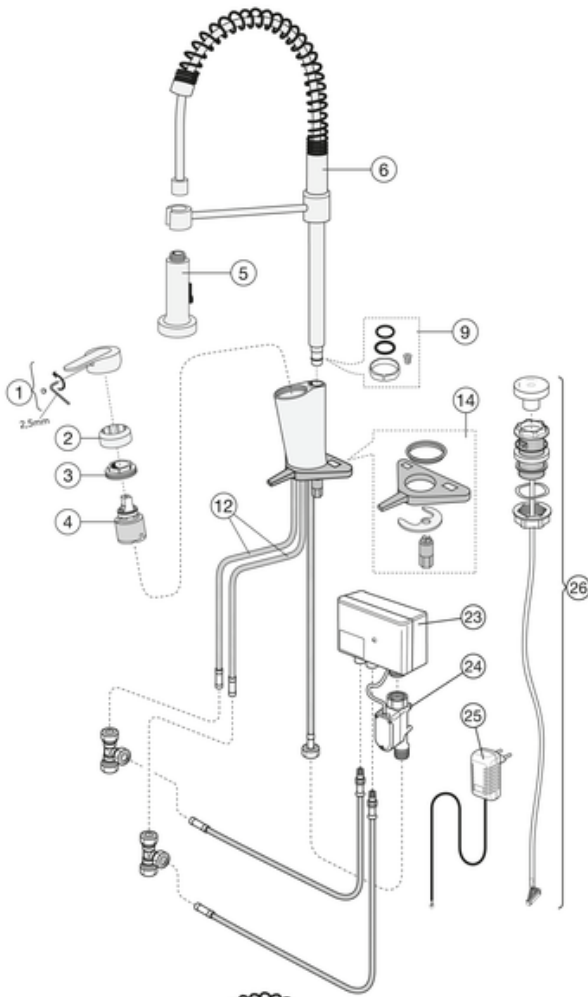

Artikkelnummer

NRF-nr.	Art.nr.	EAN
4340803	GB41203758	7393792233255

Informasjon om pakking

Lengde: 600 mm | Bredde: 340 mm | Høyde: 80 mm
Vekt: 4.11 kg
Antall i pakken: 1 st

Montering og vedlikehold

Før installasjonen må ledningene rengjøres. Kran er koblet til kaldvannsledningen til høyre og varmtvannsledningen til venstre. Vanntrykk: maks 1000 kPa, min 50 kPa. Varmtavnstemperaturen maks: 70 C, min 45 C. Vi er ikke ansvarlig for feil som står ved feil installasjon.

Teknisk informasjon

- Max. tap capacity (at 300 kPa): 0,127 l/s
- Pressure loss with flow (0,2 l/s) 744 kPa

Nr.	Produkt	NRF-nr.	Art.nr.
1	Spak Nordic Plus(2019-)		GB41639625 01
2	Dekkekåpe.		GB41639523 01
3	Mutter - kerampakke		GB41639522 01
4	Kerampakke 35mm Smart+ standard	4342719	GB41637393
5	Dusjhåndtak		GB41638754 01
6	Utløpskran		GB41638753 01
8	Slagbegrensningsatts	4342716	GB41638450
9	O-ringsatts	4342659	GB41637010 01
10	Oppvaskmaskinstenging		GB41639547 01
12	SoftPex-slange		GB41638721 02
13	SoftPex-slange 440mm		GB41638701 01
14	Monteringssett - kjøkkenblandebatteri		GB41639573 01
15	Tut Atlantic		GB41639540 01
16	Regulator el. oppvaskmask.stenging		GB41639707 01
17	Kabel for el. oppvaskmask.stenging		GB41639678 01
18	Konsoll for el. oppvaskmask. stenging		GB41639681 01
21	Strømadapter 220V for el. oppvaskmask.stenging.		GB41639683 01
24	Avstengingsventil for duo		GB41639690 01
25	Strømadapter 220V for duo		GB41639688 01
26	Regulator for duo		GB41639685 01
27	Strålesamler	4343242	GB41630129 01

GUSTAVSBERG/

FLOW CHART/

Kitchen mixer spiraflex Nordic plus

GUSTAVSBERG /
SMARTER BATHROOMS

1. Max flow

1. Max flow

- Flowrate at 300 kPa:	0,127 l/s
- Pressure at flow 0,1 l/s:	186 kPa
- Pressure at flow 0,2 l/s:	744 kPa
- Pressure at flow 0,33 l/s:	N/A