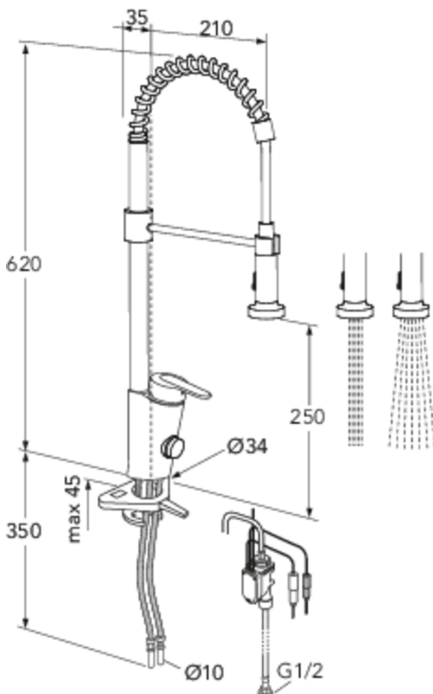

Artikelnummer

RSK-nr.
8311145

Art-nr.
GB41203788

EAN
7393792233262

Förpackningsinformation

Längd: 600 mm | Bredd: 340 mm | Höjd: 80 mm

Vikt: 4.66 kg

Antal i förpackning: 1 st

Montering & Skötsel

Före installation måste ledningarna vara renspolade fram till blandaren. Blandaren ansluts med kallvattenledningen till höger och varmvattenledningen till vänster. Vattentryck: max 1000 kPa, min 50 kPa. Varmvattentemperatur max: 70°C, min 45°C. Vi ansvarar ej för fel som uppstått på grund av felaktig montering.

Energimärkning och certifieringar

Teknisk information

- Max. tap capacity (at 300 kPa): 0,127 l/s
- Pressure loss with flow (0,2 l/s) 744 kPa

Nr.	Produkt	RSK-nr.	Art-nr.
1	Spak Nordic Plus(2019-)	8437049	GB41639625 01
2	Täckkåpa		GB41639523 01
3	Mutter - kerampaket	8386118	GB41639522 01
4	Kerampaket	8613111	GB41637393
5	Duschhandtag	8329817	GB41638754 01
6	Utloppspip	8329816	GB41638753 01
8	Slagbegränsningsatts rörpipar	8593775	GB41638450
9	O-ringsatts	8593768	GB41637010 01
10	Diskmaskinavstängning	8394048	GB41639547 01
12	SoftPex slang	8592043	GB41638721 02
13	Softpex slang 440mm	8393977	GB41638701 01
14	Monteringskit - köksblandare		GB41639573 01
15	Utloppspip Atlantic	8386116	GB41639540 01
16	Reglage el. diskmask.avst.	8437052	GB41639707 01
17	Kabel för el. diskmask.avst.	8437054	GB41639678 01
18	Konsol för el. diskmask.avst	8437050	GB41639681 01
21	Nätadapter 220V för el. diskmask.avst.	8437053	GB41639683 01
24	Avstängningsventil för duo	8437058	GB41639690 01
25	Nätadapter 220V för duo	8437057	GB41639688 01
26	Reglage för duo	8437055	GB41639685 01
27	Strålsamlare	8242212	GB41630129 01

GUSTAVSBERG/

FLOW CHART/

Kitchen mixer spiraflex, electronic shut off valve, Nordic Plus

-  1. Max flow
-  2. Electronic shut off valve

1. Max flow

- Flowrate at 300 kPa:	0,127 l/s
- Pressure at flow 0,1 l/s:	186 kPa
- Pressure at flow 0,2 l/s:	744 kPa
- Pressure at flow 0,33 l/s:	N/A