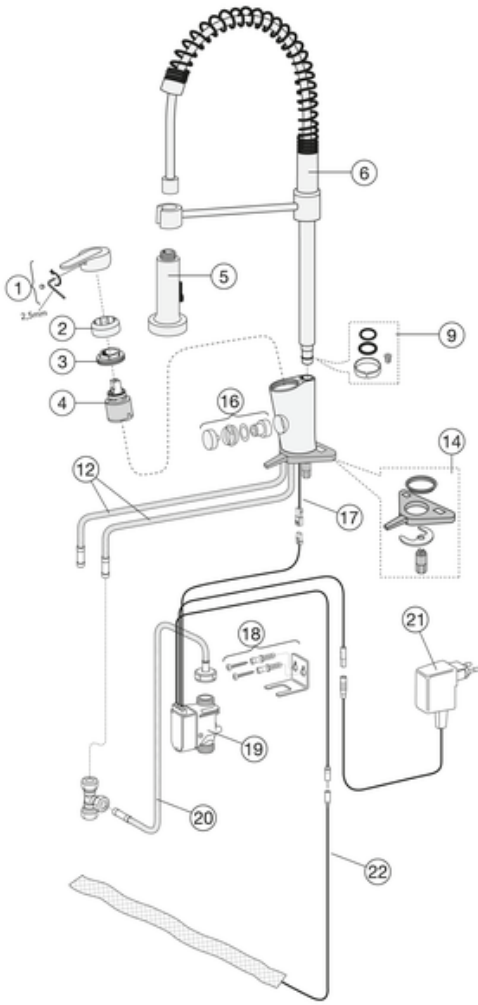

Artikelnummer

RSK-nr.
8311145

Art-nr.
GB41203788

EAN
7393792233262

Förpackningsinformation

Längd: 600 mm | Bredd: 340 mm | Höjd: 80 mm

Vikt: 4.66 kg

Antal i förpackning: 1 st

Montering & Skötsel

Före installation måste ledningarna vara renspolade fram till blandaren. Blandaren ansluts med kallvattenledningen till höger och varmvattenledningen till vänster. Vattentryck: max 1000 kPa, min 50 kPa. Varmvattentemperatur max: 70°C, min 45°C. Vi ansvarar ej för fel som uppstått på grund av felaktig montering.

Energimärkning och certifieringar

Teknisk information

- Max. tap capacity (at 300 kPa): 0,127 l/s
- Pressure loss with flow (0,2 l/s) 744 kPa

Nr.	Produkt	RSK-nr.	Art-nr.
1	Spak Nordic Plus(2019-)	8437049	GB41639625 01
2	Täckkåpa		GB41639523 01
3	Mutter - kerampaket	8386118	GB41639522 01
4	Kerampaket	8613111	GB41637393
5	Duschhandtag	8329817	GB41638754 01
6	Utloppspip	8329816	GB41638753 01
8	Slagbegränsningsatts rörpipar	8593775	GB41638450
9	O-ringsatts	8593768	GB41637010 01
10	Diskmaskinavstängning	8394048	GB41639547 01
12	SoftPex slang	8592043	GB41638721 02
13	Softpex slang 440mm	8393977	GB41638701 01
14	Monteringskit - köksblandare		GB41639573 01
15	Utloppspip Atlantic	8386116	GB41639540 01
16	Reglage el. diskmask.avst.	8437052	GB41639707 01
17	Kabel för el. diskmask.avst.	8437054	GB41639678 01
18	Konsol för el. diskmask.avst	8437050	GB41639681 01
21	Nätadapter 220V för el. diskmask.avst.	8437053	GB41639683 01
24	Avstängningsventil för duo	8437058	GB41639690 01
25	Nätadapter 220V för duo	8437057	GB41639688 01
26	Reglage för duo	8437055	GB41639685 01
27	Strålsamlare	8242212	GB41630129 01

GUSTAVSBERG/

FLOW CHART/

Kitchen mixer spiraflex, electronic shut off valve, Nordic Plus

-  1. Max flow
-  2. Electronic shut off valve

1. Max flow

- Flowrate at 300 kPa:	0,127 l/s
- Pressure at flow 0,1 l/s:	186 kPa
- Pressure at flow 0,2 l/s:	744 kPa
- Pressure at flow 0,33 l/s:	N/A