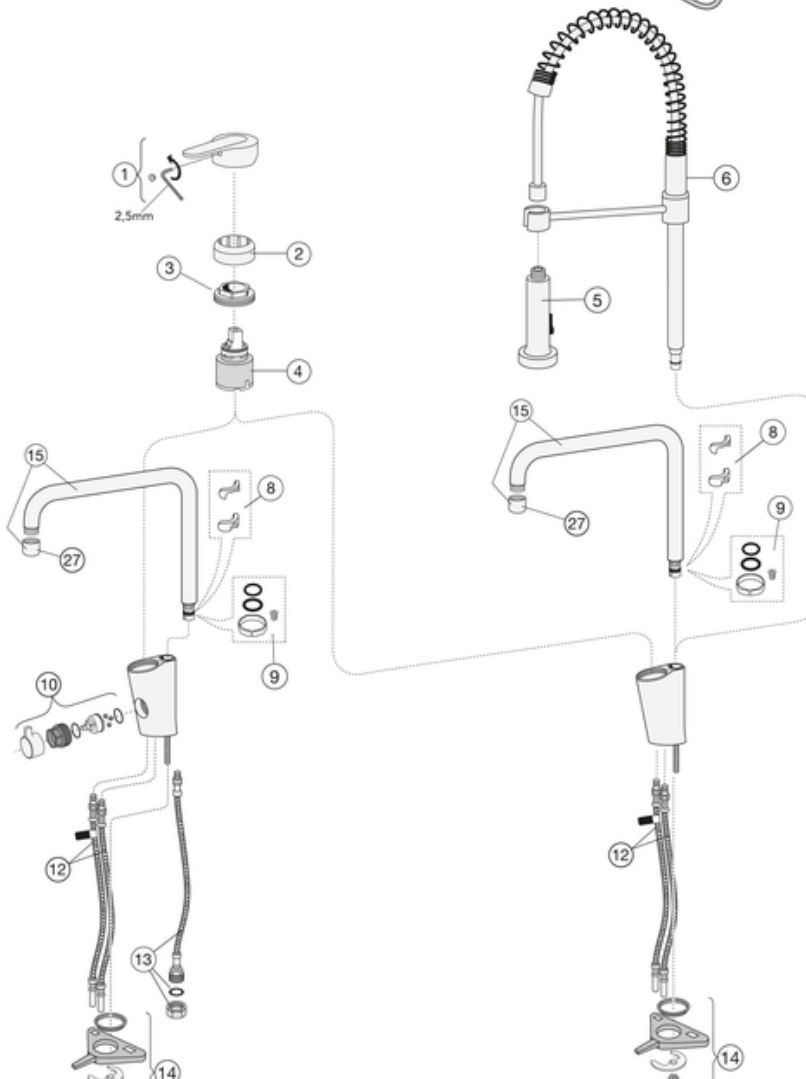

Artikelnummer

RSK-nr.
8311145

Art-nr.
GB41203788

EAN
7393792233262

Förpackningsinformation

Längd: 600 mm | Bredd: 340 mm | Höjd: 80 mm

Vikt: 4.66 kg

Antal i förpackning: 1 st

Montering & Skötsel

Före installation måste ledningarna vara renspolade fram till blandaren. Blandaren ansluts med kallvattenledningen till höger och varmvattenledningen till vänster. Vattentryck: max 1000 kPa, min 50 kPa. Varmvattentemperatur max: 70°C, min 45°C. Vi ansvarar ej för fel som uppstått på grund av felaktig montering.

Energimärkning och certifieringar

Teknisk information

- Max. tap capacity (at 300 kPa): 0,127 l/s
- Pressure loss with flow (0,2 l/s) 744 kPa

Nr.	Produkt	RSK-nr.	Art-nr.
1	Spak Nordic Plus(2019-)	8437049	GB41639625 01
2	Täckkåpa		GB41639523 01
3	Mutter - kerampaket	8386118	GB41639522 01
4	Kerampaket	8613111	GB41637393
5	Duschhandtag	8329817	GB41638754 01
6	Utloppspip	8329816	GB41638753 01
8	Slagbegränsningsatts rörpipar	8593775	GB41638450
9	O-ringsatts	8593768	GB41637010 01
10	Diskmaskinavstängning	8394048	GB41639547 01
12	SoftPex slang	8592043	GB41638721 02
13	Softpex slang 440mm	8393977	GB41638701 01
14	Monteringskit - köksblandare		GB41639573 01
15	Utloppspip Atlantic	8386116	GB41639540 01
16	Reglage el. diskmask.avst.	8437052	GB41639707 01
17	Kabel för el. diskmask.avst.	8437054	GB41639678 01
18	Konsol för el. diskmask.avst	8437050	GB41639681 01
21	Nätadapter 220V för el. diskmask.avst.	8437053	GB41639683 01
24	Avstängningsventil för duo	8437058	GB41639690 01
25	Nätadapter 220V för duo	8437057	GB41639688 01
26	Reglage för duo	8437055	GB41639685 01
27	Strålsamlare	8242212	GB41630129 01

GUSTAVSBERG/

FLOW CHART/

Kitchen mixer spiraflex, electronic shut off valve, Nordic Plus

-  1. Max flow
-  2. Electronic shut off valve

1. Max flow

- Flowrate at 300 kPa:	0,127 l/s
- Pressure at flow 0,1 l/s:	186 kPa
- Pressure at flow 0,2 l/s:	744 kPa
- Pressure at flow 0,33 l/s:	N/A