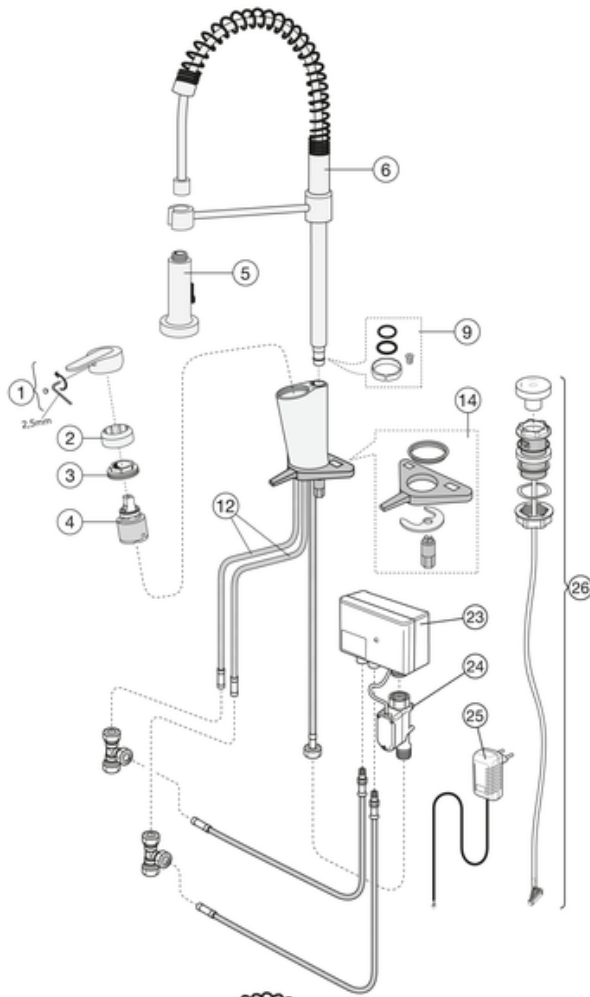

Artikelnummer

RSK-nr.
8311145

Art-nr.
GB41203788

EAN
7393792233262

Förpackningsinformation

Längd: 600 mm | Bredd: 340 mm | Höjd: 80 mm

Vikt: 4.66 kg

Antal i förpackning: 1 st

Montering & Skötsel

Före installation måste ledningarna vara renspolade fram till blandaren. Blandaren ansluts med kallvattenledningen till höger och varmvattenledningen till vänster. Vattentryck: max 1000 kPa, min 50 kPa. Varmvattentemperatur max: 70°C, min 45°C. Vi ansvarar ej för fel som uppstått på grund av felaktig montering.

Energimärkning och certifieringar

Teknisk information

- Max. tap capacity (at 300 kPa): 0,127 l/s
- Pressure loss with flow (0,2 l/s) 744 kPa

Nr.	Produkt	RSK-nr.	Art-nr.
1	Spak Nordic Plus(2019-)	8437049	GB41639625 01
2	Täckkåpa		GB41639523 01
3	Mutter - kerampaket	8386118	GB41639522 01
4	Kerampaket	8613111	GB41637393
5	Duschhandtag	8329817	GB41638754 01
6	Utloppspip	8329816	GB41638753 01
8	Slagbegränsningsatts rörpipar	8593775	GB41638450
9	O-ringsatts	8593768	GB41637010 01
10	Diskmaskinavstängning	8394048	GB41639547 01
12	SoftPex slang	8592043	GB41638721 02
13	Softpex slang 440mm	8393977	GB41638701 01
14	Monteringskit - köksblandare		GB41639573 01
15	Utloppspip Atlantic	8386116	GB41639540 01
16	Reglage el. diskmask.avst.	8437052	GB41639707 01
17	Kabel för el. diskmask.avst.	8437054	GB41639678 01
18	Konsol för el. diskmask.avst	8437050	GB41639681 01
21	Nätadapter 220V för el. diskmask.avst.	8437053	GB41639683 01
24	Avstängningsventil för duo	8437058	GB41639690 01
25	Nätadapter 220V för duo	8437057	GB41639688 01
26	Reglage för duo	8437055	GB41639685 01
27	Strålsamlare	8242212	GB41630129 01

GUSTAVSBERG/

FLOW CHART/

Kitchen mixer spiraflex, electronic shut off valve, Nordic Plus

-  1. Max flow
-  2. Electronic shut off valve

1. Max flow

- Flowrate at 300 kPa:	0,127 l/s
- Pressure at flow 0,1 l/s:	186 kPa
- Pressure at flow 0,2 l/s:	744 kPa
- Pressure at flow 0,33 l/s:	N/A