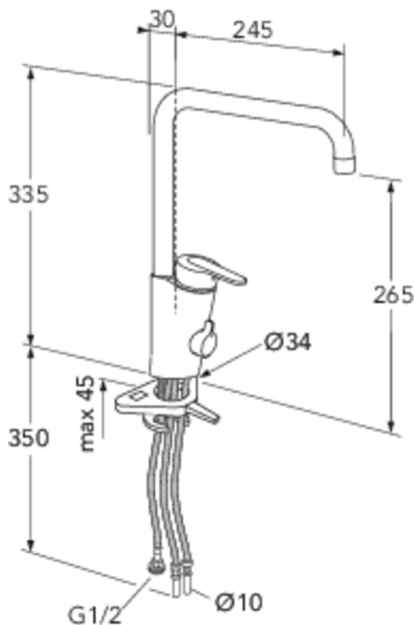

Teknisk information

- Max. tap capacity (at 300 kPa): 0,136 l/s
- Pressure loss with flow (0,2 l/s) 652 kPa