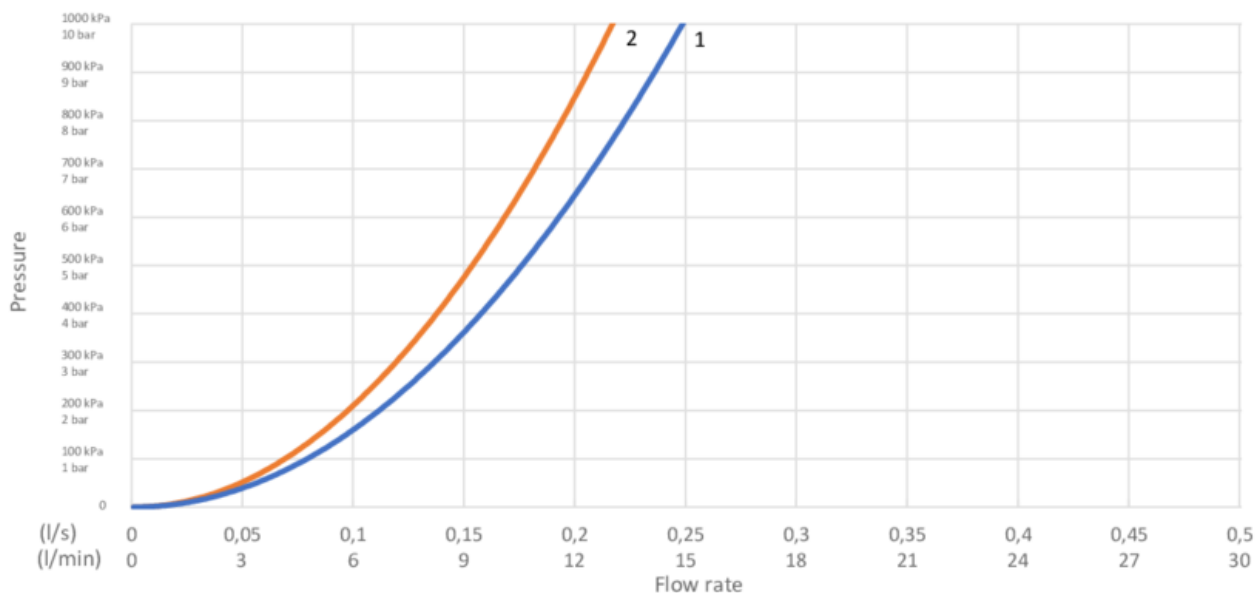

Teknisk information

- Max. tap capacity (at 300 kPa): 0,136 l/s
- Pressure loss with flow (0,2 l/s) 652 kPa

Nr.	Produkt	Art-nr.
1	Håndtag Nordic Plus (2019-)	GB41639625 01
2	Dækkappe	GB41639523 01
3	Møtrik – keramisk pakke	GB41639522 01
4	Keramisk pakke 35 mm Smart + standard	GB41637393
5	Brusehåndtag	GB41638754 01
6	Udløbstud	GB41638753 01
8	Slagbegrænsersæt	GB41638450
9	Sæt med O-ringe	GB41637010 01
10	Opvaskemaskinelukning	GB41639547 01
12	SoftPex-slange	GB41638721 02
13	SoftPex-slange 440mm	GB41638701 01
14	Monteringssæt – køkkenarmatur	GB41639573 01
15	Udløbstud Atlantic	GB41639540 01
16	Regulator til elektr. opvaskemask.lukn.	GB41639707 01
17	Kabel til elektr. opvaskemask.lukn.	GB41639678 01
18	Konsol til elektr. opvaskemaskin.lukn	GB41639681 01
21	Netadapter 220V til elektr. opvaskemask.lukn.	GB41639683 01
24	Svømmerventil til Duo	GB41639690 01
25	Netadapter 220V til Duo	GB41639688 01
26	Regulator til Duo	GB41639685 01
27	Perlator	GB41630129 01

GUSTAVSBERG/

FLOW CHART/

Kitchen mixer Nordic plus

GUSTAVSBERG /
SMARTER BATHROOMS

-  1. Max flow
-  2. Dishwasher shut off valve

1. Max flow

- Flowrate at 300 kPa:	0,136 l/s
- Pressure at flow 0,1 l/s:	163 kPa
- Pressure at flow 0,2 l/s:	652 kPa
- Pressure at flow 0,33 l/s:	N/A