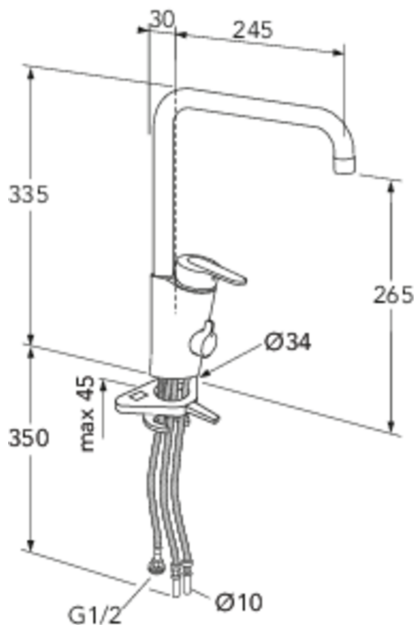

Energimærkning og certificeringer

CERTIFIERING
KONTROLL

Teknisk information

- Max. tap capacity (at 300 kPa): 0,136 l/s
- Pressure loss with flow (0,2 l/s) 652 kPa