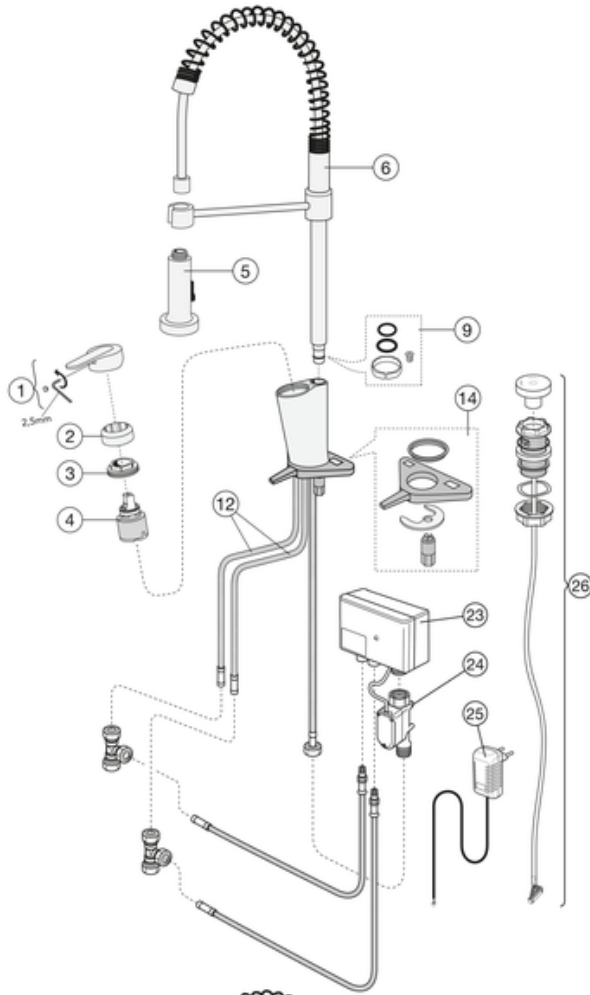

Artikel nummer

Art-nr.
GB41203796

EAN
7393792233248

Emballage

Længde: 440 mm | Bredde: 275 mm | Højde: 75 mm

Vægt: 1.8 kg

Antal i emballage: 1 st

Montering & Rengøring

Før installation skal ledningerne skylles rene frem til armaturet. Armaturet tilsluttes med koldtvandsledningen til højre og varmtvandsledningen til venstre. Vandtryk: maks. 1000 kPa. Varmtvandstemperatur: maks. 70°C, min 45°C. Vi fralægger os ethvert ansvar for fejl opstået pga. fejlmontering.

Teknisk information

- Max. tap capacity (at 300 kPa): 0,136 l/s
- Pressure loss with flow (0,2 l/s) 652 kPa

Nr.	Produkt	Art-nr.
1	Håndtag Nordic Plus (2019-)	GB41639625 01
2	Dækkappe	GB41639523 01
3	Møtrik – keramisk pakke	GB41639522 01
4	Keramisk pakke 35 mm Smart + standard	GB41637393
5	Brusehåndtag	GB41638754 01
6	Udløbstud	GB41638753 01
8	Slagbegrænsersæt	GB41638450
9	Sæt med O-ringe	GB41637010 01
10	Opvaskemaskinelukning	GB41639547 01
12	SoftPex-slange	GB41638721 02
13	SoftPex-slange 440mm	GB41638701 01
14	Monteringssæt – køkkenarmatur	GB41639573 01
15	Udløbstud Atlantic	GB41639540 01
16	Regulator til elektr. opvaskemask.lukn.	GB41639707 01
17	Kabel til elektr. opvaskemask.lukn.	GB41639678 01
18	Konsol til elektr. opvaskemaskin.lukn	GB41639681 01
21	Netadapter 220V til elektr. opvaskemask.lukn.	GB41639683 01
24	Svømmerventil til Duo	GB41639690 01
25	Netadapter 220V til Duo	GB41639688 01
26	Regulator til Duo	GB41639685 01
27	Perlator	GB41630129 01

GUSTAVSBERG/

FLOW CHART/

Kitchen mixer Nordic plus

GUSTAVSBERG /
SMARTER BATHROOMS

-  1. Max flow
-  2. Dishwasher shut off valve

1. Max flow

- Flowrate at 300 kPa:	0,136 l/s
- Pressure at flow 0,1 l/s:	163 kPa
- Pressure at flow 0,2 l/s:	652 kPa
- Pressure at flow 0,33 l/s:	N/A