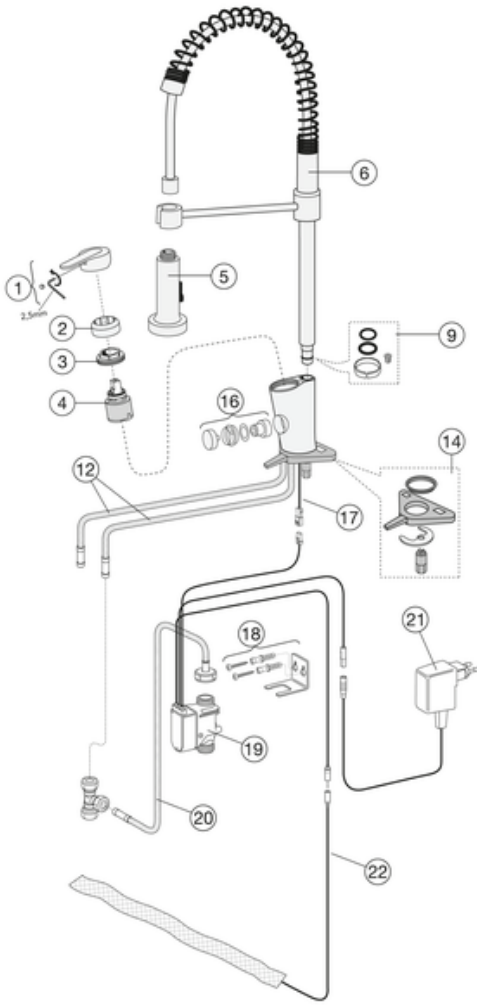

Artikel nummer

Art-nr.
GB41203796

EAN
7393792233248

Emballage

Længde: 440 mm | Bredde: 275 mm | Højde: 75 mm

Vægt: 1.8 kg

Antal i emballage: 1 st

Montering & Rengøring

Før installation skal ledningerne skylles rene frem til armaturet. Armaturet tilsluttes med koldtvandsledningen til højre og varmtvandsledningen til venstre. Vandtryk: maks. 1000 kPa. Varmtvandstemperatur: maks. 70°C, min 45°C. Vi fralægger os ethvert ansvar for fejl opstået pga. fejlmontering.

Teknisk information

- Max. tap capacity (at 300 kPa): 0,136 l/s
- Pressure loss with flow (0,2 l/s) 652 kPa

Nr.	Produkt	Art-nr.
1	Håndtag Nordic Plus (2019-)	GB41639625 01
2	Dækkappe	GB41639523 01
3	Møtrik – keramisk pakke	GB41639522 01
4	Keramisk pakke 35 mm Smart + standard	GB41637393
5	Brusehåndtag	GB41638754 01
6	Udløbstud	GB41638753 01
8	Slagbegrænsersæt	GB41638450
9	Sæt med O-ringe	GB41637010 01
10	Opvaskemaskinelukning	GB41639547 01
12	SoftPex-slange	GB41638721 02
13	SoftPex-slange 440mm	GB41638701 01
14	Monteringssæt – køkkenarmatur	GB41639573 01
15	Udløbstud Atlantic	GB41639540 01
16	Regulator til elektr. opvaskemask.lukn.	GB41639707 01
17	Kabel til elektr. opvaskemask.lukn.	GB41639678 01
18	Konsol til elektr. opvaskemaskin.lukn	GB41639681 01
21	Netadapter 220V til elektr. opvaskemask.lukn.	GB41639683 01
24	Svømmerventil til Duo	GB41639690 01
25	Netadapter 220V til Duo	GB41639688 01
26	Regulator til Duo	GB41639685 01
27	Perlator	GB41630129 01

GUSTAVSBERG/

FLOW CHART/

Kitchen mixer Nordic plus

GUSTAVSBERG /
SMARTER BATHROOMS

-  1. Max flow
-  2. Dishwasher shut off valve

1. Max flow

- Flowrate at 300 kPa:	0,136 l/s
- Pressure at flow 0,1 l/s:	163 kPa
- Pressure at flow 0,2 l/s:	652 kPa
- Pressure at flow 0,33 l/s:	N/A