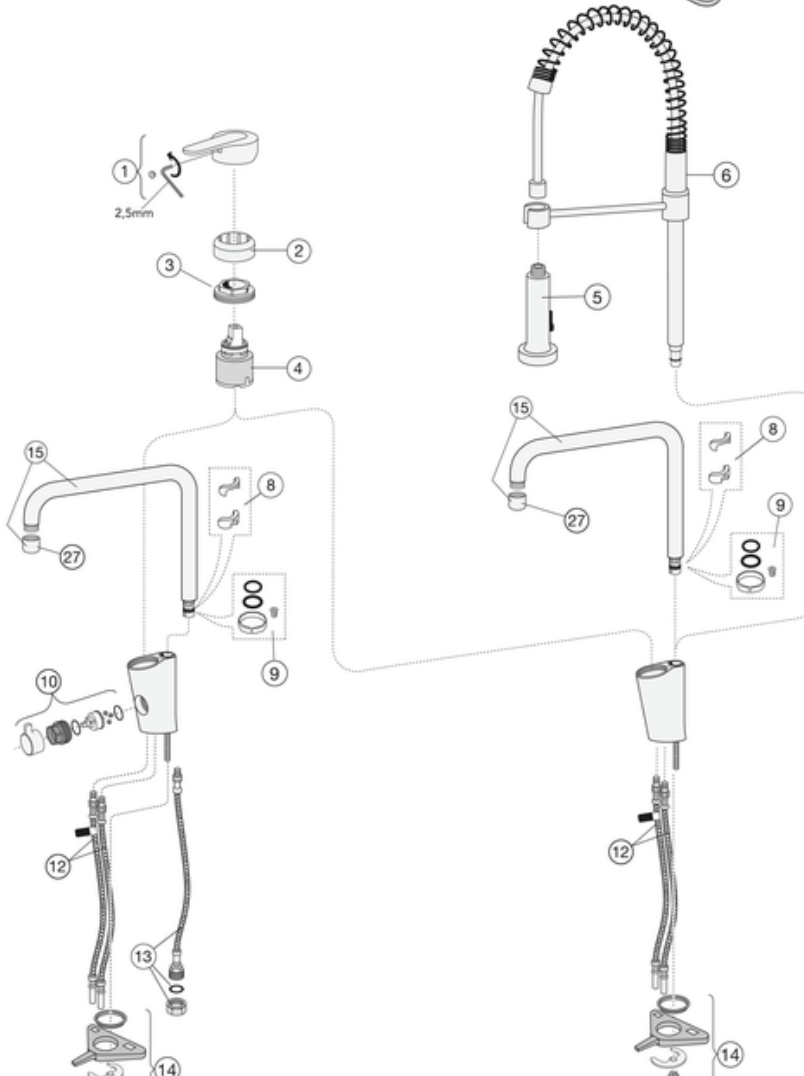

Quality of life since 1825

Køkkenarmatur Nordic Plus - høj tud

Med afspærring til opvaskemaskine

Produktegenskaber

- Med afspærring til opvaskemaskine
- Greb med tydelig farvemærkning for varmt og koldt vand
- Svingtud, 110° (0°- og 60°-spærrer inkluderet)

Før installation skal ledningerne skylles rene frem til armaturet. Armaturet tilsluttes med koldtvandsledningen til højre og varmtvandsledningen til venstre. Vandtryk: maks. 1000 kPa. Varmtvandstemperatur: maks. 70°C, min 45°C. Vi fralægger os ethvert ansvar for fejl opstået pga. fejlmontering.

Teknisk information

- Max. tap capacity (at 300 kPa): 0,136 l/s
- Pressure loss with flow (0,2 l/s) 652 kPa

Nr.	Produkt	Art-nr.
1	Håndtag Nordic Plus (2019-)	GB41639625 01
2	Dækkappe	GB41639523 01
3	Møtrik – keramisk pakke	GB41639522 01
4	Keramisk pakke 35 mm Smart + standard	GB41637393
5	Brusehåndtag	GB41638754 01
6	Udløbstud	GB41638753 01
8	Slagbegrænsersæt	GB41638450
9	Sæt med O-ringe	GB41637010 01
10	Opvaskemaskinelukning	GB41639547 01
12	SoftPex-slange	GB41638721 02
13	SoftPex-slange 440mm	GB41638701 01
14	Monteringssæt – køkkenarmatur	GB41639573 01
15	Udløbstud Atlantic	GB41639540 01
16	Regulator til elektr. opvaskemask.lukn.	GB41639707 01
17	Kabel til elektr. opvaskemask.lukn.	GB41639678 01
18	Konsol til elektr. opvaskemaskin.lukn	GB41639681 01
21	Netadapter 220V til elektr. opvaskemask.lukn.	GB41639683 01
24	Svømmerventil til Duo	GB41639690 01
25	Netadapter 220V til Duo	GB41639688 01
26	Regulator til Duo	GB41639685 01
27	Perlator	GB41630129 01

GUSTAVSBERG/

FLOW CHART/

Kitchen mixer Nordic plus

GUSTAVSBERG /
SMARTER BATHROOMS

-  1. Max flow
-  2. Dishwasher shut off valve

1. Max flow

- Flowrate at 300 kPa:	0,136 l/s
- Pressure at flow 0,1 l/s:	163 kPa
- Pressure at flow 0,2 l/s:	652 kPa
- Pressure at flow 0,33 l/s:	N/A