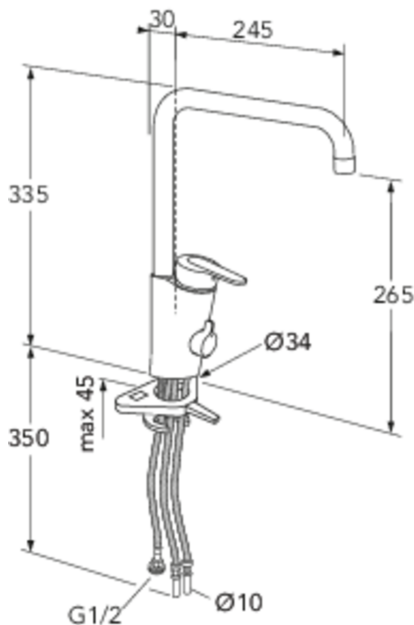

Tehniskā informācija

- Max. tap capacity (at 300 kPa): 0,136 l/s
- Pressure loss with flow (0,2 l/s) 652 kPa