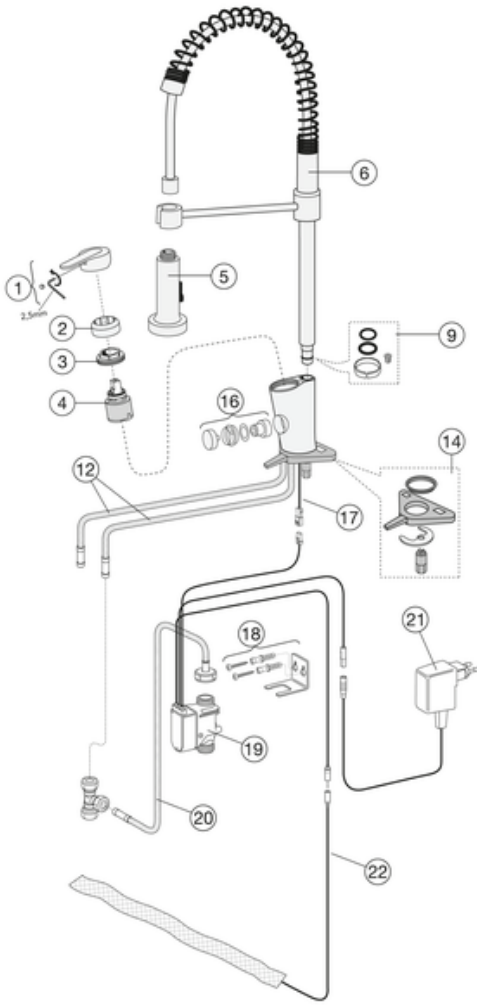

Artikkelnummer

NRF-nr.
4340802

Art.nr.
GB41203796

EAN
7393792233248

Informasjon om pakking

Lengde: 440 mm | Bredde: 275 mm | Høyde: 75 mm

Vekt: 1.8 kg

Antall i pakken: 1 st

Montering og vedlikehold

Før installasjonen må ledningene rengjøres. Kran er koblet til kaldvannsledningen til høyre og varmtvannsledningen til venstre. Vanntrykk: maks 1000 kPa, min 50 kPa. Varmtvannstemperaturen maks: 70 C, min 45 C. Vi er ikke ansvarlig for feil som står ved feil installasjon.

Teknisk informasjon

- Max. tap capacity (at 300 kPa): 0,136 l/s
- Pressure loss with flow (0,2 l/s) 652 kPa

Nr.	Produkt	NRF-nr.	Art.nr.
1	Spak Nordic Plus(2019-)		GB41639625 01
2	Dekkekåpe.		GB41639523 01
3	Mutter - kerampakke		GB41639522 01
4	Kerampakke 35mm Smart+ standard	4342719	GB41637393
5	Dusjhåndtak		GB41638754 01
6	Utløpskran		GB41638753 01
8	Slagbegrensningsatts	4342716	GB41638450
9	O-ringsatts	4342659	GB41637010 01
10	Oppvaskmaskinstenging		GB41639547 01
12	SoftPex-slange		GB41638721 02
13	SoftPex-slange 440mm		GB41638701 01
14	Monteringssett - kjøkkenblandebatteri		GB41639573 01
15	Tut Atlantic		GB41639540 01
16	Regulator el. oppvaskmask.stenging		GB41639707 01
17	Kabel for el. oppvaskmask.stenging		GB41639678 01
18	Konsoll for el. oppvaskmask. stenging		GB41639681 01
21	Strømadapter 220V for el. oppvaskmask.stenging.		GB41639683 01
24	Avstengingsventil for duo		GB41639690 01
25	Strømadapter 220V for duo		GB41639688 01
26	Regulator for duo		GB41639685 01
27	Strålesamler	4343242	GB41630129 01

GUSTAVSBERG/

FLOW CHART/

Kitchen mixer Nordic plus

GUSTAVSBERG /
SMARTER BATHROOMS

- 1. Max flow
- 2. Dishwasher shut off valve

1. Max flow

- Flowrate at 300 kPa:	0,136 l/s
- Pressure at flow 0,1 l/s:	163 kPa
- Pressure at flow 0,2 l/s:	652 kPa
- Pressure at flow 0,33 l/s:	N/A