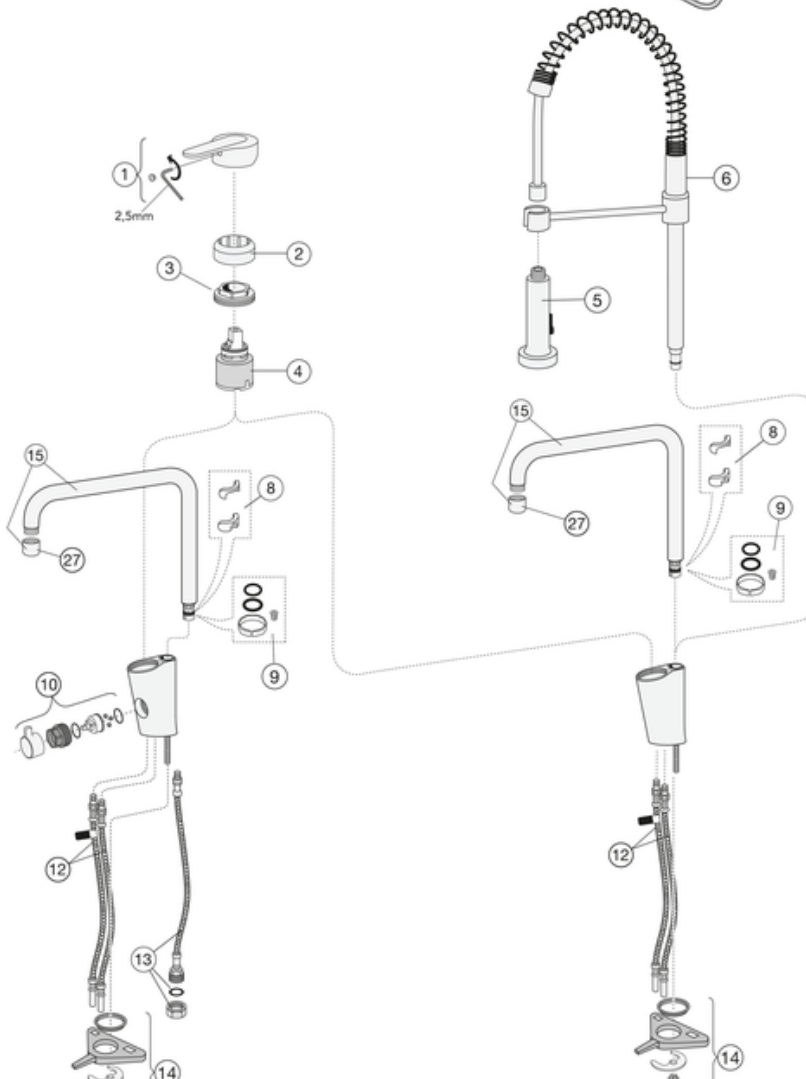

Artikkelnummer

NRF-nr.
4340802

Art.nr.
GB41203796

EAN
7393792233248

Informasjon om pakking

Lengde: 440 mm | Bredde: 275 mm | Høyde: 75 mm

Vekt: 1.8 kg

Antall i pakken: 1 st

Montering og vedlikehold

Før installasjonen må ledningene rengjøres. Kran er koblet til kaldvannsledningen til høyre og varmtvannsledningen til venstre. Vanntrykk: maks 1000 kPa, min 50 kPa. Varmtvannstemperaturen maks: 70 C, min 45 C. Vi er ikke ansvarlig for feil som står ved feil installasjon.

Teknisk informasjon

- Max. tap capacity (at 300 kPa): 0,136 l/s
- Pressure loss with flow (0,2 l/s) 652 kPa

Nr.	Produkt	NRF-nr.	Art.nr.
1	Spak Nordic Plus(2019-)		GB41639625 01
2	Dekkekåpe.		GB41639523 01
3	Mutter - kerampakke		GB41639522 01
4	Kerampakke 35mm Smart+ standard	4342719	GB41637393
5	Dusjhåndtak		GB41638754 01
6	Utløpskran		GB41638753 01
8	Slagbegrensningsatts	4342716	GB41638450
9	O-ringsatts	4342659	GB41637010 01
10	Oppvaskmaskinstenging		GB41639547 01
12	SoftPex-slange		GB41638721 02
13	SoftPex-slange 440mm		GB41638701 01
14	Monteringssett - kjøkkenblandebatteri		GB41639573 01
15	Tut Atlantic		GB41639540 01
16	Regulator el. oppvaskmask.stenging		GB41639707 01
17	Kabel for el. oppvaskmask.stenging		GB41639678 01
18	Konsoll for el. oppvaskmask. stenging		GB41639681 01
21	Strømadapter 220V for el. oppvaskmask.stenging.		GB41639683 01
24	Avstengingsventil for duo		GB41639690 01
25	Strømadapter 220V for duo		GB41639688 01
26	Regulator for duo		GB41639685 01
27	Strålesamler	4343242	GB41630129 01

GUSTAVSBERG/

FLOW CHART/

Kitchen mixer Nordic plus

GUSTAVSBERG /
SMARTER BATHROOMS

- 1. Max flow
- 2. Dishwasher shut off valve

1. Max flow

- Flowrate at 300 kPa:	0,136 l/s
- Pressure at flow 0,1 l/s:	163 kPa
- Pressure at flow 0,2 l/s:	652 kPa
- Pressure at flow 0,33 l/s:	N/A