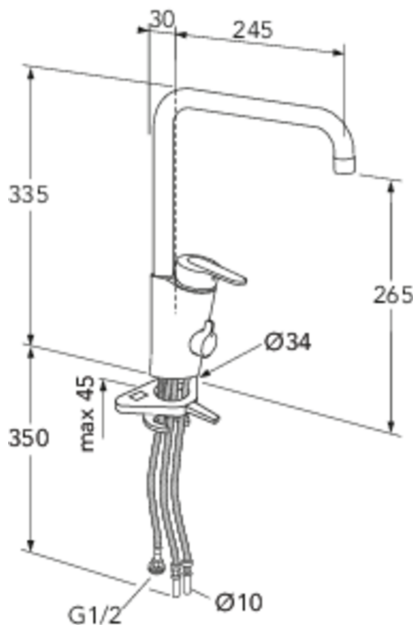

Teknisk informasjon

- Max. tap capacity (at 300 kPa): 0,136 l/s
- Pressure loss with flow (0,2 l/s) 652 kPa