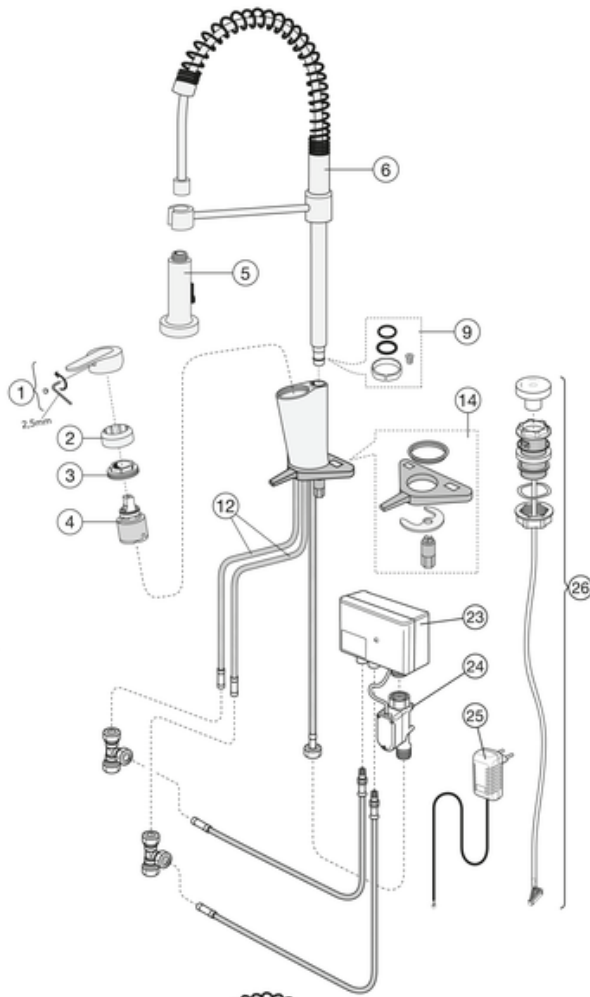

Artikkelnummer

NRF-nr.
4340802

Art.nr.
GB41203796

EAN
7393792233248

Informasjon om pakking

Lengde: 440 mm | Bredde: 275 mm | Høyde: 75 mm

Vekt: 1.8 kg

Antall i pakken: 1 st

Montering og vedlikehold

Før installasjonen må ledningene rengjøres. Kran er koblet til kaldvannsledningen til høyre og varmtvannsledningen til venstre. Vanntrykk: maks 1000 kPa, min 50 kPa. Varmtvannstemperaturen maks: 70 C, min 45 C. Vi er ikke ansvarlig for feil som står ved feil installasjon.

Teknisk informasjon

- Max. tap capacity (at 300 kPa): 0,136 l/s
- Pressure loss with flow (0,2 l/s) 652 kPa

Nr.	Produkt	NRF-nr.	Art.nr.
1	Spak Nordic Plus(2019-)		GB41639625 01
2	Dekkekåpe.		GB41639523 01
3	Mutter - kerampakke		GB41639522 01
4	Kerampakke 35mm Smart+ standard	4342719	GB41637393
5	Dusjhåndtak		GB41638754 01
6	Utløpskran		GB41638753 01
8	Slagbegrensningsatts	4342716	GB41638450
9	O-ringsatts	4342659	GB41637010 01
10	Oppvaskmaskinstenging		GB41639547 01
12	SoftPex-slange		GB41638721 02
13	SoftPex-slange 440mm		GB41638701 01
14	Monteringssett - kjøkkenblandebatteri		GB41639573 01
15	Tut Atlantic		GB41639540 01
16	Regulator el. oppvaskmask.stenging		GB41639707 01
17	Kabel for el. oppvaskmask.stenging		GB41639678 01
18	Konsoll for el. oppvaskmask. stenging		GB41639681 01
21	Strømadapter 220V for el. oppvaskmask.stenging.		GB41639683 01
24	Avstengingsventil for duo		GB41639690 01
25	Strømadapter 220V for duo		GB41639688 01
26	Regulator for duo		GB41639685 01
27	Strålesamler	4343242	GB41630129 01

GUSTAVSBERG/

FLOW CHART/

Kitchen mixer Nordic plus

GUSTAVSBERG /
SMARTER BATHROOMS

- 1. Max flow
- 2. Dishwasher shut off valve

1. Max flow

- Flowrate at 300 kPa:	0,136 l/s
- Pressure at flow 0,1 l/s:	163 kPa
- Pressure at flow 0,2 l/s:	652 kPa
- Pressure at flow 0,33 l/s:	N/A