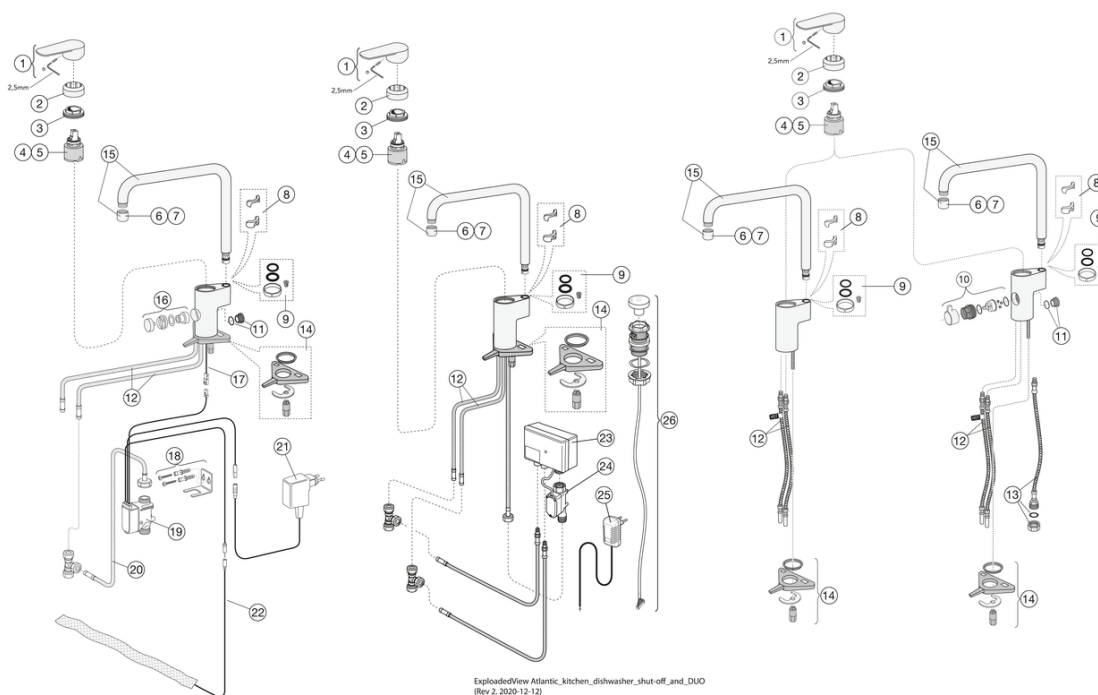

## Pakuotēs informācija

Garums: 440 mm | Platums: 275 mm | Augstums: 75 mm

Svoris: 2.25 kg

Pakuotēs numeris: 1 pc

## Techninė informacija

- Max. tap capacity (at 300 kPa): 0,19 l/s
- Pressure loss with flow (0,2 l/s) 350 kPa

## Atsarginēs daļas

Nr.	Produkta	Art.nr.
1	Pārslēgs, Atlantic	GB41639541 01
2	Vāks	GB41639523 01
3	Uzgrieznis - keramikas paka	GB41639522 01
4	Keramikas paka 35 mm Smart + standarta	GB41637393
5	Keramikas paka 35 mm Gudra + energoefektīva	GB41639567 01
6	Aerators	GB41630129 01
7	Aerators	GB41639610 01
8	Griešanās ierobežotāju komplekts	GB41638450
9	Bļīvgredzenu komplekts	GB41637010 01
10	Trauku mazgājamās mašīnas atslēdzējs	GB41639547 01
11	Ieliktnis, uz skapīša novietojamas trauku mazgājamās mašīnas savienojums	GB41639525 01
12	SoftPex šļūtene	GB41638721 02
13	Softpex šļūtene 440 mm	GB41638701 01
14	Montāžas komplekts - virtuves jaucējkrāns	GB41639573 01
15	Snīpis, Atlantic	GB41639540 01
16	Kontrolei vai trauku mazgājamās mašīnas atslēgšanai	GB41639707 01
17	Kabelis elektroniskajam trauku mazgājamās mašīnas atslēdzējam	GB41639678 01
18	Skava elektroniskajam trauku mazgājamās mašīnas atslēdzējam	GB41639681 01
21	Strāvas adapteris, 220 V elektroniskās trauku mazgājamās mašīnas atslēdzējam	GB41639683 01
24	Noslēgvārsts duo versijai	GB41639690 01
25	Strāvas adapteris, 220 V duo versijai	GB41639688 01
26	Duo sistēmas kontrole	GB41639685 01