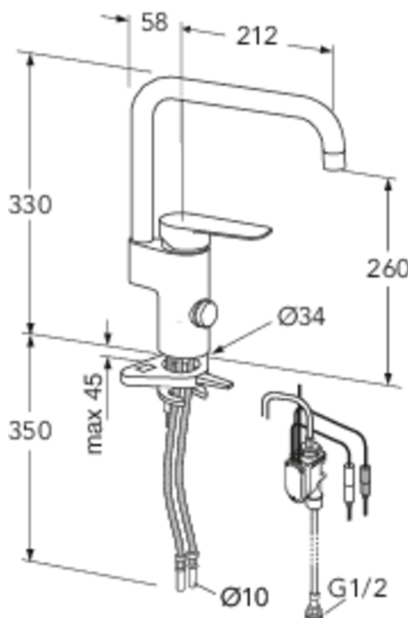

Enerģijas marķējums un sertifikāti

Techninė informacija

- Max. tap capacity (at 300 kPa): 0,19 l/s
- Pressure loss with flow (0,2 l/s) 350 kPa