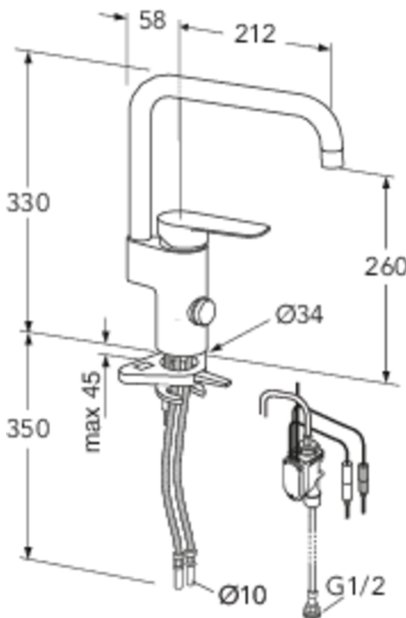

Prekės numeris

Art.nr.
GB41205086

EAN
7393792233286

Informācija par iepakojumu

Ilgis: 440 mm | Plotis: 275 mm | Aukštis: 75 mm

Svars: 2.25 kg

Numurs iepakojumā: 1 pc

Surinkimas ir priežiūra

Tvirtinama pagal pridedamas instrukcijas.

Energijos klasės etiketė ir sertifikatai

Tehniskā informācija

- Max. tap capacity (at 300 kPa): 0,19 l/s
- Pressure loss with flow (0,2 l/s) 350 kPa

Rezerves daļas

Nr.	Produkto	Art.nr.
1	Rankenėlė, „Atlantic“	GB41639541 01
2	Uždengimas	GB41639523 01
3	Veržlė keraminiam kasetės komplektui	GB41639522 01
4	Keraminės kasetės komplektas 35 mm „Smart+“ standartinė	GB41637393
5	Keraminės kasetės komplektas 35 mm „Smart+“ taupantis energiją	GB41639567 01
6	Aeratorius	GB41630129 01
7	Aeratorius	GB41639610 01
8	Eigos ribotuvo komplektas	GB41638450
9	O žiedų rinkinys	GB41637010 01
10	Plautuvės išjungimas	GB41639547 01
11	Kaištis, plautuvės pajungimui darbastyje	GB41639525 01
12	„SoftPex“ žarna	GB41638721 02
13	„Softpex“ žarna 440 mm	GB41638701 01
14	Virtuvinio maišytuvo montavimo rinkinys	GB41639573 01
15	Čiaupas, „Atlantic“	GB41639540 01
16	Valdiklis arba plautuvės išjungimas	GB41639707 01
17	Elektroninio plautuvės išjungimo laidas	GB41639678 01
18	Laikiklis elektroniam plautuvės išjungimui	GB41639681 01
21	Maitinimo adapteris, 220 V elektroniam plautuvės išjungimui	GB41639683 01
24	Uždarymo vožtuvas Duo	GB41639690 01
25	Maitinimo adapteris, 220 V Duo	GB41639688 01
26	Duo valdiklis	GB41639685 01