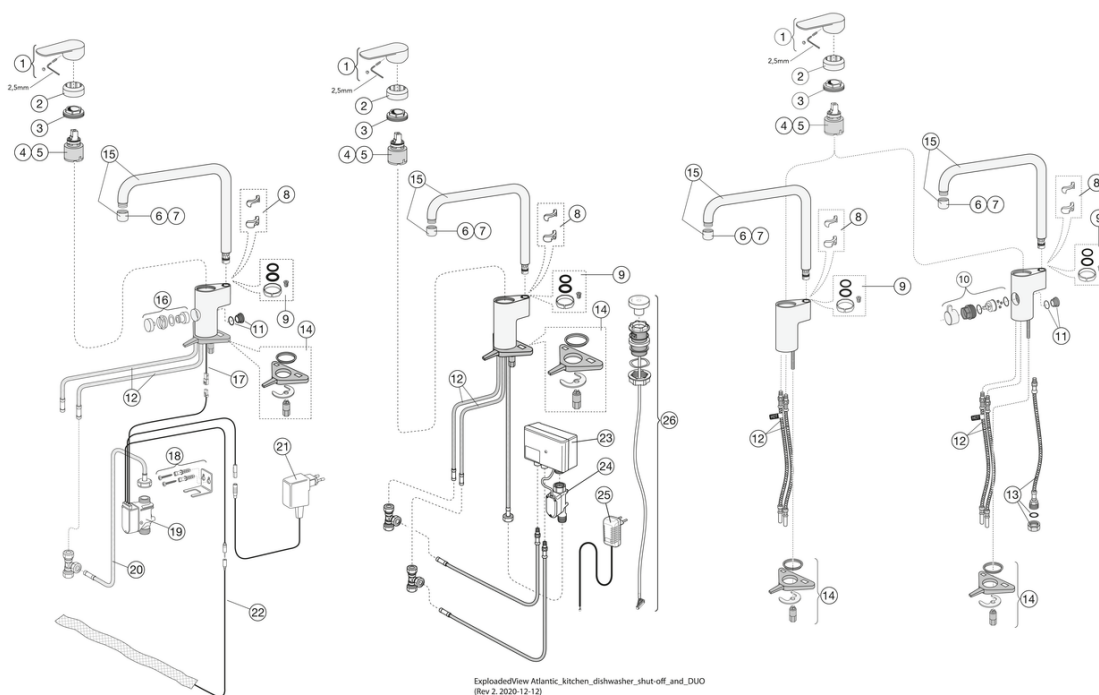

Prekės numeris

Art.nr.
GB41205086

EAN
7393792233286

Informācija par iepakojumu

Ilgis: 440 mm | Plotis: 275 mm | Aukštis: 75 mm

Svars: 2.25 kg

Numurs iepakojumā: 1 pc

Surinkimas ir priežiūra

Tvirtinama pagal pridedamas instrukcijas.

Energijos klasės etiketė ir sertifikatai

Tehniskā informācija

- Max. tap capacity (at 300 kPa): 0,19 l/s
- Pressure loss with flow (0,2 l/s) 350 kPa

Rezerves daļas

Nr.	Produkto	Art.nr.
1	Rankenėlė, „Atlantic“	GB41639541 01
2	Uždengimas	GB41639523 01
3	Veržlė keraminiam kasetės komplektui	GB41639522 01
4	Keraminės kasetės komplektas 35 mm „Smart+“ standartinė	GB41637393
5	Keraminės kasetės komplektas 35 mm „Smart+“ taupantis energiją	GB41639567 01
6	Aeratorius	GB41630129 01
7	Aeratorius	GB41639610 01
8	Eigos ribotuvo komplektas	GB41638450
9	O žiedų rinkinys	GB41637010 01
10	Plautuvės išjungimas	GB41639547 01
11	Kaištis, plautuvės pajungimui darbastyje	GB41639525 01
12	„SoftPex“ žarna	GB41638721 02
13	„Softpex“ žarna 440 mm	GB41638701 01
14	Virtuvinio maišytuvo montavimo rinkinys	GB41639573 01
15	Čiaupas, „Atlantic“	GB41639540 01
16	Valdiklis arba plautuvės išjungimas	GB41639707 01
17	Elektroninio plautuvės išjungimo laidas	GB41639678 01
18	Laikiklis elektroniam plautuvės išjungimui	GB41639681 01
21	Maitinimo adapteris, 220 V elektroniam plautuvės išjungimui	GB41639683 01
24	Uždarymo vožtuvas Duo	GB41639690 01
25	Maitinimo adapteris, 220 V Duo	GB41639688 01
26	Duo valdiklis	GB41639685 01