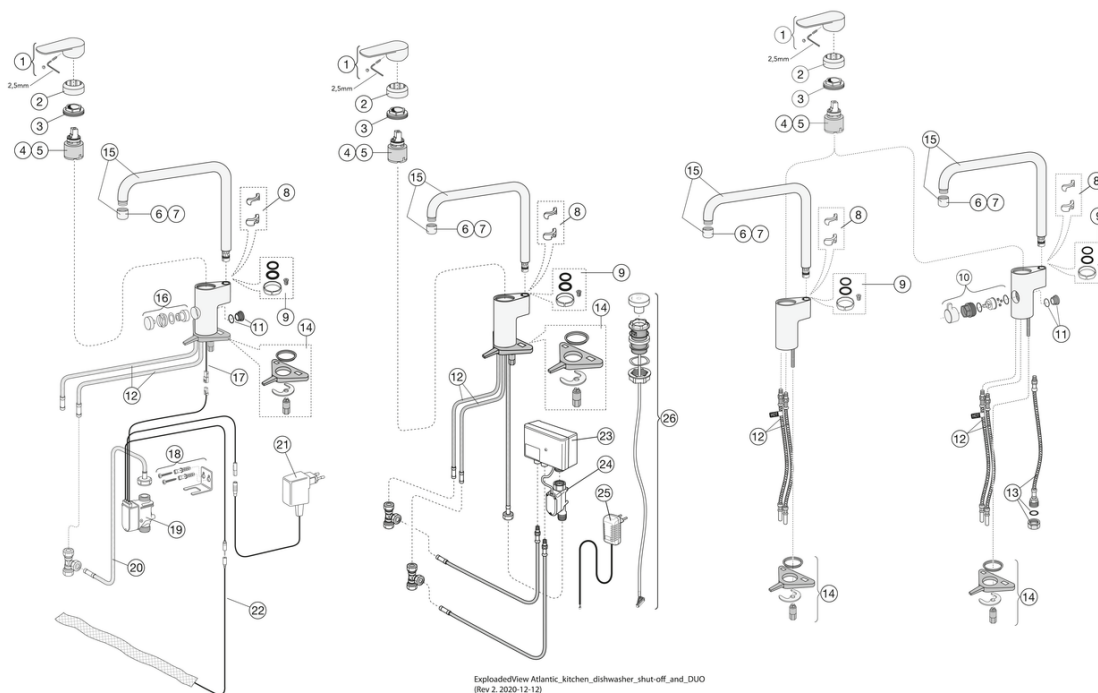

Artikkelnummer

NRF-nr.
4340683

Art.nr.
GB41205086

EAN
7393792233286

Informasjon om pakking

Lengde: 440 mm | Bredde: 275 mm | Høyde: 75 mm

Vekt: 2.25 kg

Antall i pakken: 1 st

Montering og vedlikehold

Før installasjonen må ledningene rengjøres. Kran er koblet til kaldvannsledningen til høyre og varmtvannsledningen til venstre. Vanntrykk: maks 1000 kPa, min 50 kPa. Varmtavnstemperturen maks: 70 C, min 45 C. Vi er ikke ansvarlig for feil som står ved feil installasjon.

Energimerking og sertifiseringer

Teknisk informasjon

- Max. tap capacity (at 300 kPa): 0,19 l/s
- Pressure loss with flow (0,2 l/s) 350 kPa

Reservedeler

Nr.	Produkt	NRF-nr.	Art.nr.
1	Ettgrepsspak Atlantic		GB41639541 01
2	Dekkekåpe.		GB41639523 01
3	Mutter - kerampakke		GB41639522 01
4	Kerampakke 35mm Smart+ standard	4342719	GB41637393
5	Kerampakke 35mm Smart+ energieffektiv		GB41639567 01
6	Strålesamler	4343242	GB41630129 01
7	Strålesamler		GB41639610 01
8	Slagbegrensningsatts	4342716	GB41638450
9	O-ringsatts	4342659	GB41637010 01
10	Oppvaskmaskinstenging		GB41639547 01
11	Plugg til oppvaskmaskintilkobling på benk		GB41639525 01
12	SoftPex-slange		GB41638721 02
13	SoftPex-slange 440mm		GB41638701 01
14	Monteringssett - kjøkkenblandebatteri		GB41639573 01
15	Tut Atlantic		GB41639540 01
16	Regulator el. oppvaskmask.stenging		GB41639707 01
17	Kabel for el. oppvaskmask.stenging		GB41639678 01
18	Konsoll for el. oppvaskmask. stenging		GB41639681 01
21	Strømadapter 220V for el. oppvaskmask.stenging.		GB41639683 01
24	Avstengingsventil for duo		GB41639690 01
25	Strømadapter 220V for duo		GB41639688 01
26	Regulator for duo		GB41639685 01