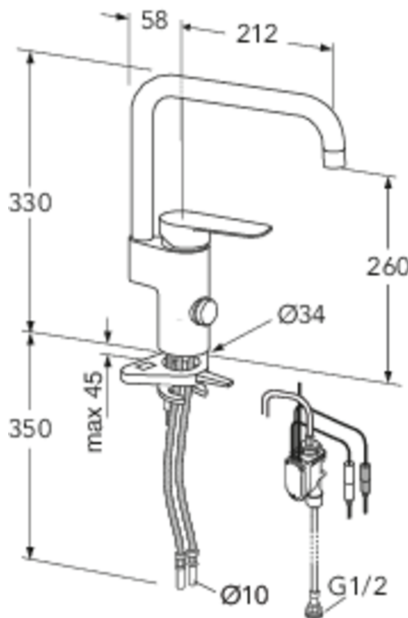

Artikkelnummer

NRF-nr.
4340683

Art.nr.
GB41205086

EAN
7393792233286

Informasjon om pakking

Lengde: 440 mm | Bredde: 275 mm | Høyde: 75 mm

Vekt: 2.25 kg

Antall i pakken: 1 st

Montering og vedlikehold

Før installasjonen må ledningene rengjøres. Kran er koblet til kaldvannsledningen til høyre og varmtvannsledningen til venstre. Vanntrykk: maks 1000 kPa, min 50 kPa. Varmtavnstemperturen maks: 70 C, min 45 C. Vi er ikke ansvarlig for feil som står ved feil installasjon.

Energimerking og sertifiseringer

Teknisk informasjon

- Max. tap capacity (at 300 kPa): 0,19 l/s
- Pressure loss with flow (0,2 l/s) 350 kPa

Reservedeler

Nr.	Produkt	NRF-nr.	Art.nr.
1	Ettgrepsspak Atlantic		GB41639541 01
2	Dekkekåpe.		GB41639523 01
3	Mutter - kerampakke		GB41639522 01
4	Kerampakke 35mm Smart+ standard	4342719	GB41637393
5	Kerampakke 35mm Smart+ energieffektiv		GB41639567 01
6	Strålesamler	4343242	GB41630129 01
7	Strålesamler		GB41639610 01
8	Slagbegrensningsatts	4342716	GB41638450
9	O-ringsatts	4342659	GB41637010 01
10	Oppvaskmaskinstenging		GB41639547 01
11	Plugg til oppvaskmaskintilkobling på benk		GB41639525 01
12	SoftPex-slange		GB41638721 02
13	SoftPex-slange 440mm		GB41638701 01
14	Monteringssett - kjøkkenblandebatteri		GB41639573 01
15	Tut Atlantic		GB41639540 01
16	Regulator el. oppvaskmask.stenging		GB41639707 01
17	Kabel for el. oppvaskmask.stenging		GB41639678 01
18	Konsoll for el. oppvaskmask. stenging		GB41639681 01
21	Strømadapter 220V for el. oppvaskmask.stenging.		GB41639683 01
24	Avstengingsventil for duo		GB41639690 01
25	Strømadapter 220V for duo		GB41639688 01
26	Regulator for duo		GB41639685 01