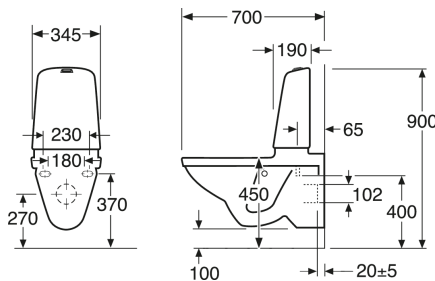

## Förpackningsinformation

Längd: 360 mm | Bredd: 680 mm | Höjd: 940 mm

Vikt: 35 kg

Antal i förpackning: 1 st

## Teknisk information

---

- Produktens CO2e fotavtryck: 76,25 kg
- Spolning – vattenmängd: 4 Enkelspolning 4 (L)
- Anslutningsdimension: c/c 155mm sitsfäste