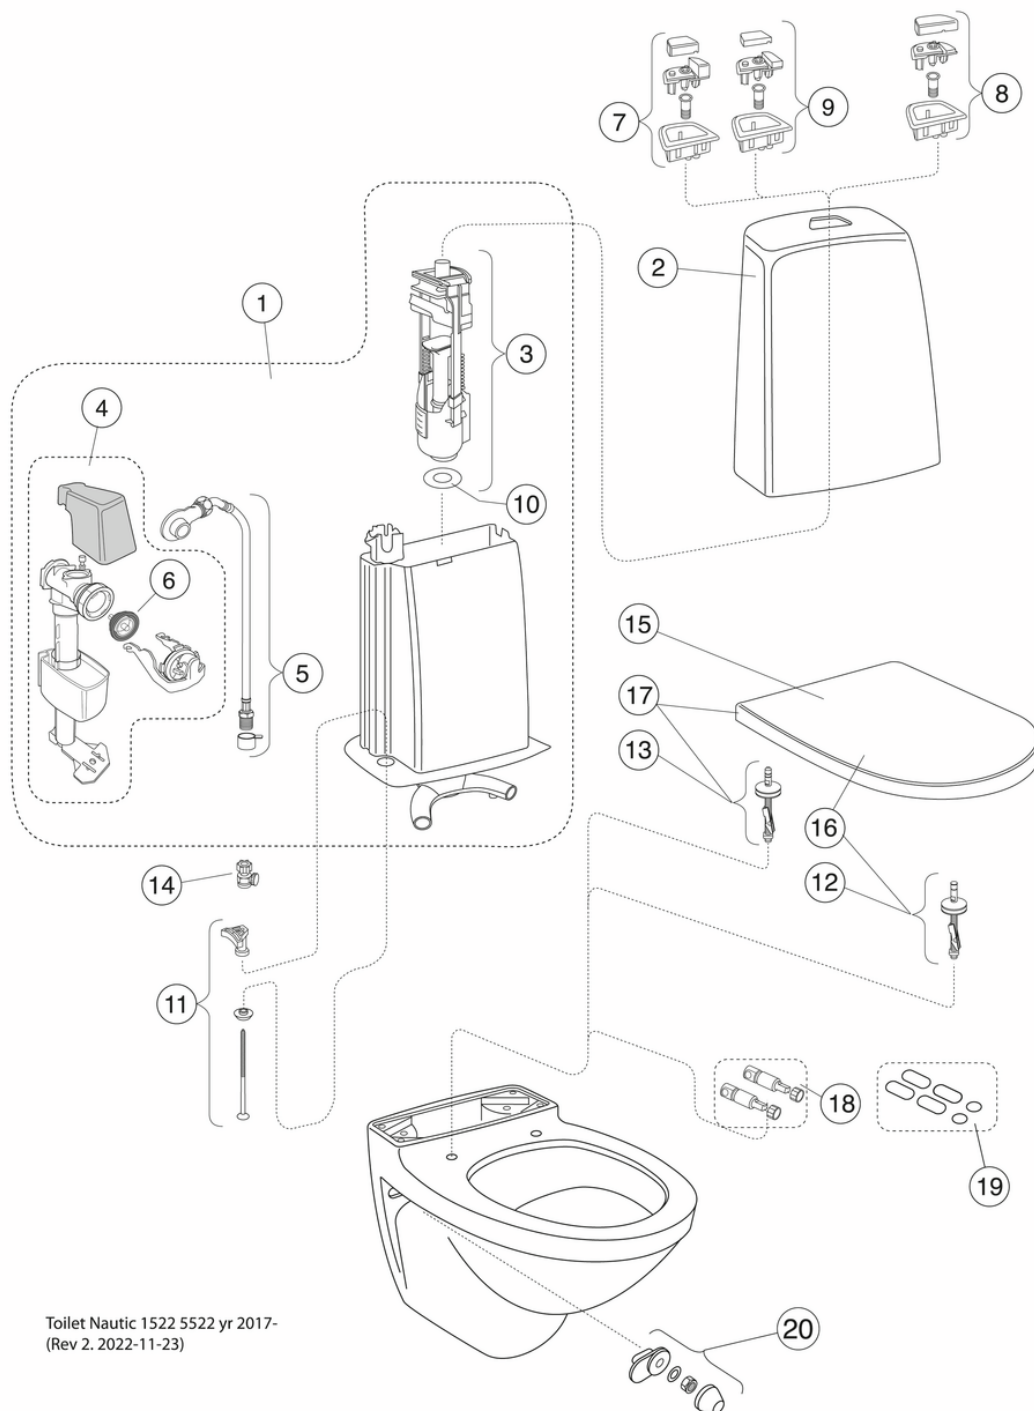

Reservdelar

Toilet Nautic 1522 5522 yr 2017-
(Rev 2. 2022-11-23)

Nr.	Produkt	RSK-nr.	Art-nr.
1	Komplett innertank	7790345	GB19299N0100
2	Spolcisternkåpa	7886947	GB185580001200
3	Ventilhus, spolventil	7790333	9GN00100
4	Inloppsventil	7828112	9GN03200
5	Inloppsslang	7790343	9GN01000
6	Membran	7790335	9GN00300
7	Spolknapp Duo, inkl. knapphus	7790336	9GN00561
8	Spolknapp Enkel, inkl knapphus	7790338	9GN00661
9	Spolknapp låg Duo, inkl knapphus	7790337	9GN01161
10	Ventilhuspackning	7790344	9GN00400
11	Cisternfäste	7890405	92226100
13	Sitsfästen		92095761
14	Avstängningsventil	7886933	GB1929900503
15	Toalettsits Nautic - Standard	7880823	9M246101
16	Toalettsits Nautic - Hårdsits	7880822	9M256101
17a	Toalettsits Nautic - Slim seat	7821998	8M45S101
17b	Toalettsits Nautic - Hårdsits	7880821	9M26S101
17c	Toalettsits Nautic - Hårdsits	7880820	9M26S136
18	Soft Close dämpare		GB92242400
19	Buffer set		92242001
20	Väggmontagesats		GB92207401