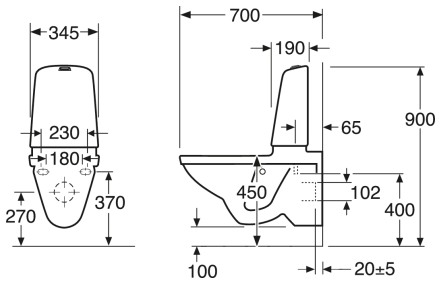

Quality of life since 1825

Tuotteen ominaisuudet

CERAMICPLUS

Ärtikkelien numero

Art.nr.
GB1115224R1211

EAN
7391530074320

Pakkaustiedot

Pituus: 360 mm | Leveys: 680 mm | Korkeus: 940 mm
Paino: 35 kg
Pakkauksen numero: 1 pc

Kokoaminen & hoito

Energiamerkintä ja -sertifiointi

Tekniset tiedot

- Tuotteen CO₂e jalanjälki: 76,25 kg
- Huuhtelu – vesimäärä: 4 Single-huuhtelu 4 (L)
- Liitântätkoko: c/c 155mm sitsfäste

Toilet Nautic 1522 5522 yr 2017-
(Rev 2. 2022-11-23)