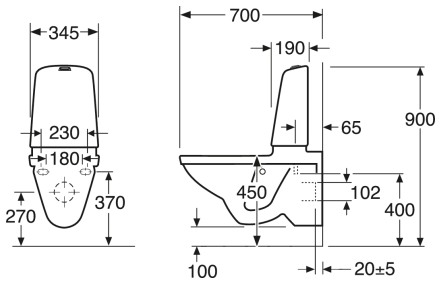

Quality of life since 1825

Toote Omadused

CERAMICPLUS

Ärticle number

Art.nr.
GB1115224R1211

EAN
7391530074320

Pakendiinfo

Pikkus: 360 mm | Laius: 680 mm | Kõrgus: 940 mm
Kaal: 35 kg
Number pakendis: 1 pc

Paigaldus ja hooldus

Energiamärgistus ja vastavustunnistused

Tehniline info

- CO₂e jalajälg: 76,25 kg
- Loputus – vee kogus: 4 Ühesüsteemne loputus 4 L
- Ühenduse moodud: c/c 155mm sitsfäste

Varuosad

Toilet Nautic 1522 5522 yr 2017-
(Rev 2. 2022-11-23)