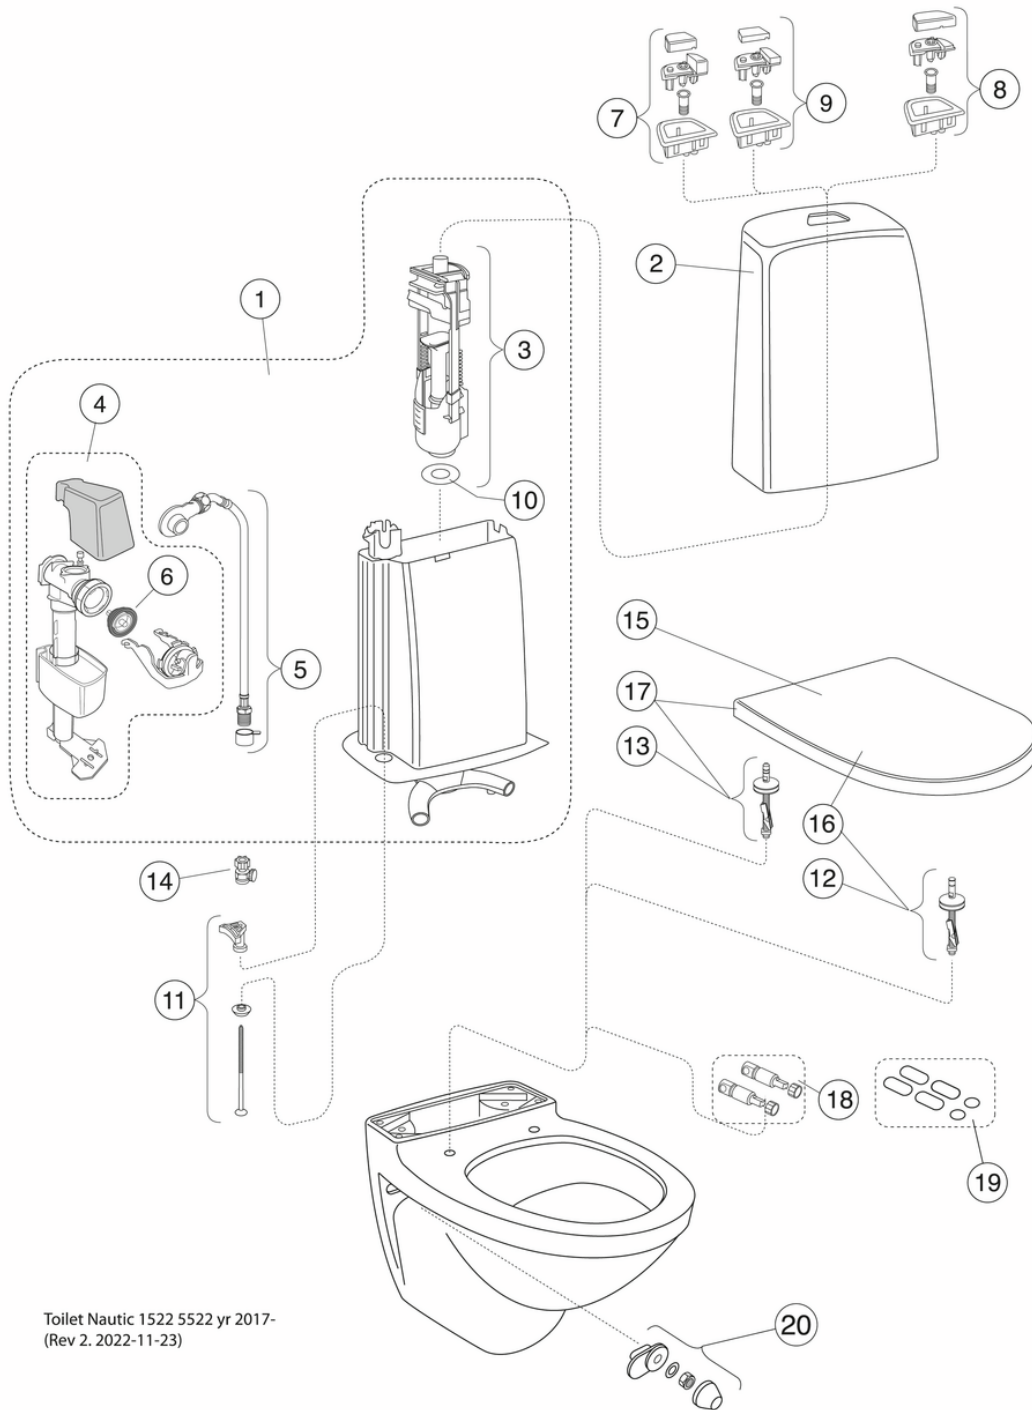

Quality of life since 1825

Produkta īpašības

CERAMICPLUS

Ārticle number

Art.nr.
GB1115224R1211

EAN
7391530074320

Pakuotēs informācija

Garums: 360 mm | Platums: 680 mm | Augstums: 940 mm
Svoris: 35 kg
Pakuotēs numeris: 1 pc

Montāža un kopšana

Enerģijas marķējums un sertifikāti

Techninė informācija

- CO₂e pēdas nospiedums: 76.25
- Skalošana - ūdens kvalitāte: 4 Standarta skalošana 4 (L)
- Standarta savienojuma dimensija: c/c 155mm sitsfāste

Atsarginės dalys

Toilet Nautic 1522 5522 yr 2017-
(Rev 2. 2022-11-23)

Nr.	Produkta	Art.nr.
1	Nokomplektēta iekšējā tvertne	GB19299N0100
2	Cisternas korpuss	GB185580001200
3	Noplūdes mehānisms	9GN00100
4	Uzpildes vārsts	9GN03200
5	Ieplūdes caurule	9GN01000
6	Membrāna	9GN00300
7	Poga augstā Duo	9GN00561
8	Poga augstā Single	9GN00661
9	Poga zemā Duo	9GN01161
10	Vārsta korpusa starpliņa	9GN00400
11	Cisternas piestiprināšanas komplekts	92226100
13	O	92095761
14	Noslēgvārsts	GB1929900503
15	Tualetes poda vāks Nautic 9M24 - standarta	9M246101
16	Tualetes poda vāks Nautic 9M25 - fiksētie stiprinājumi	9M256101
17a	Tualetes poda sēdekļis Nautic 8M45 - SC/QR	8M45S101
17b	Tualetes poda vāks Nautic 9M26 - SC/QR	9M26S101
17c	Tualetes poda vāks Nautic 9M26 - SC/QR	9M26S136
18		GB92242400
19	Buferu komplekts	92242001
20		GB92207401