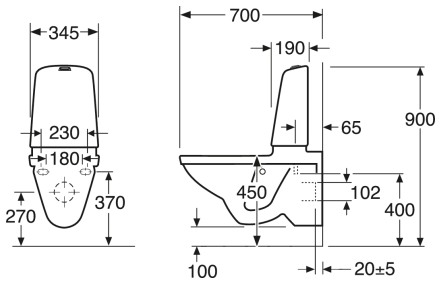

Quality of life since 1825

Produkta īpašības

CERAMICPLUS

Ārticle number

Art.nr.
GB1115224R1211

EAN
7391530074320

Pakuotēs informācija

Garums: 360 mm | Platums: 680 mm | Augstums: 940 mm
Svoris: 35 kg
Pakuotēs numeris: 1 pc

Montāža un kopšana

Enerģijas marķējums un sertifikāti

Techninė informācija

- CO₂e pēdas nospiedums: 76.25
- Skalošana - ūdens kvalitāte: 4 Standarta skalošana 4 (L)
- Standarta savienojuma dimensija: c/c 155mm sitsfāste