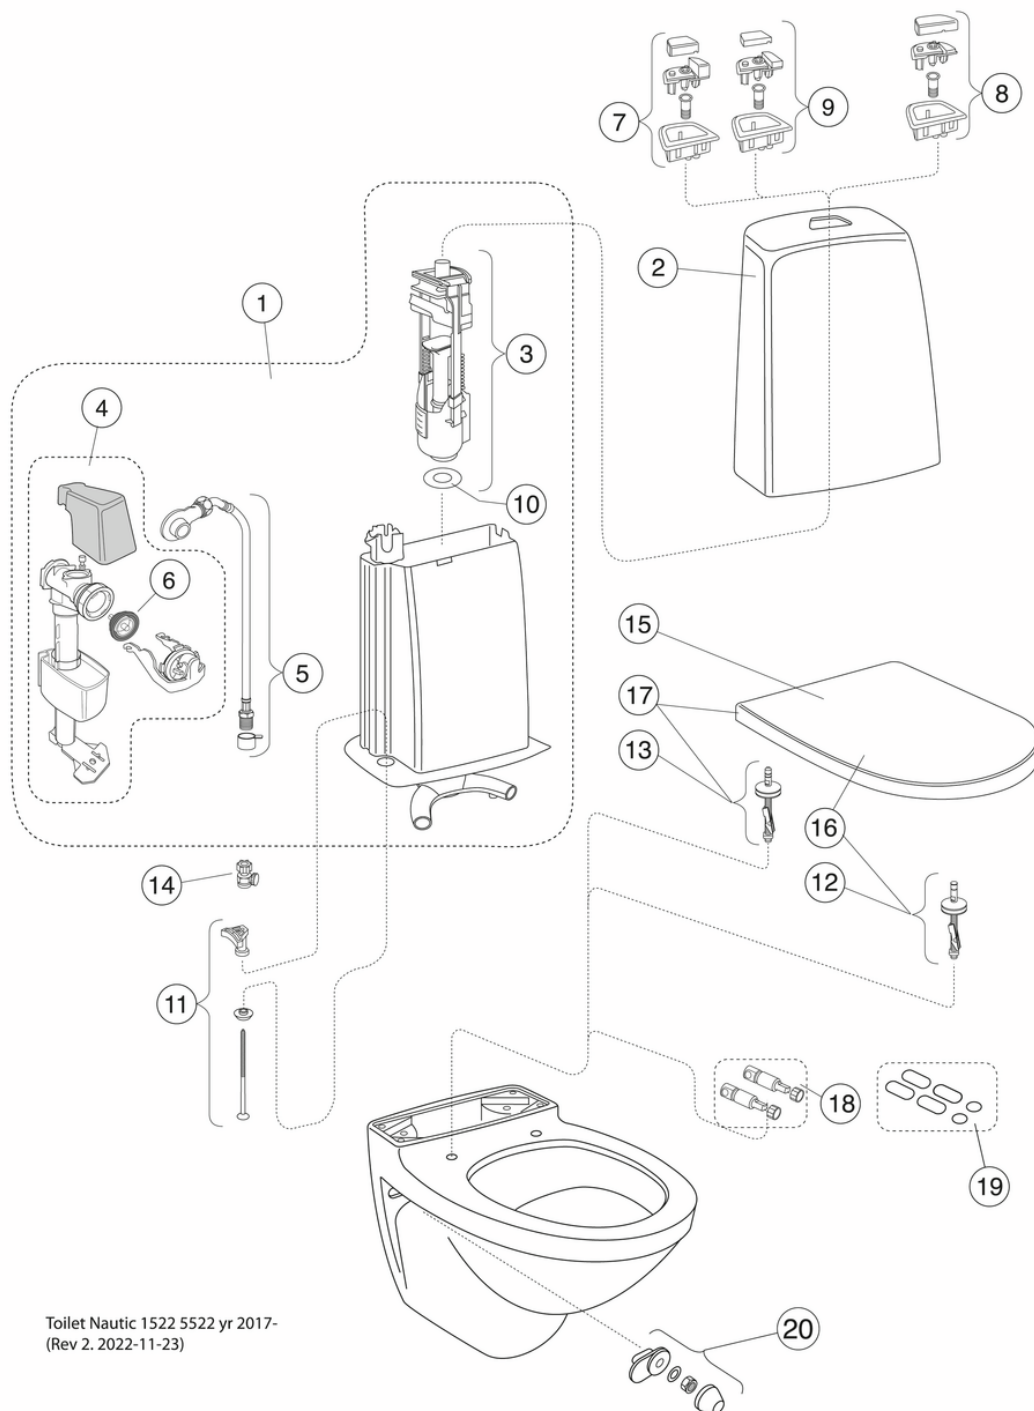

Quality of life since 1825

Produkto savybės

CERAMICPLUS

Prekės numeris

Art.nr.
GB1115224R1211

EAN
7391530074320

Informācija par iepakojumu

Ilgis: 360 mm | Plotis: 680 mm | Aukštis: 940 mm
Svars: 35 kg
Numurs iepakojumā: 1 pc

Surinkimas ir priežiūra

Energijos klasės etiketė ir sertifikatai

Tehniskā informācija

- CO₂e pēdsakas: 76.25 kg
- Plovimas - vandens kiekis: 4 Standartinis nuleidimas 4 (L)
- Standartinės jungties matmuo: c/c 155mm sitsfäste

Rezerves daļas

Toilet Nautic 1522 5522 yr 2017-
(Rev 2. 2022-11-23)

Nr.	Produkto	Art.nr.
1	Vidinio bakelio komplektas (pilnas)	GB19299N0100
2	Vandens bakelio korpusas	GB185580001200
3	Mechanizmo korpusas, nuleidimo mechanizmas	9GN00100
4	Pripildymo mechanizmas	9GN03200
5	Įleidimo vamzdelis	9GN01000
6	Membrana	9GN00300
7	Nuleidimo mygtukas „Duo“, aukštas	9GN00561
8	Nuleidimo mygtukas, viengubas, aukštas	9GN00661
9	Nuleidimo mygtukas „Duo“, žemas	9GN01161
10	Tarpinė	9GN00400
11	Bakelio tvirtinimo rinkinys	92226100
13		92095761
14	Uždarymo vožtuvas	GB1929900503
15	Unitazo dangtis „Nautic 9M24“ - Standartinis	9M246101
16	Unitazo dangtis „Nautic 9M25“ su plieniniais tvirtinimo elementais	9M256101
17a	Unitazo sėdynė „Nautic 8M45“ - su SC ir QR funkcijomis	8M45S101
17b	Unitazo dangtis „Nautic 9M26“ - su SC ir QR funkcijomis	9M26S101
17c	Unitazo dangtis „Nautic 9M26“ - su SC ir QR funkcijomis	9M26S136
18		GB92242400
19	Atraminis komplektas	92242001
20		GB92207401