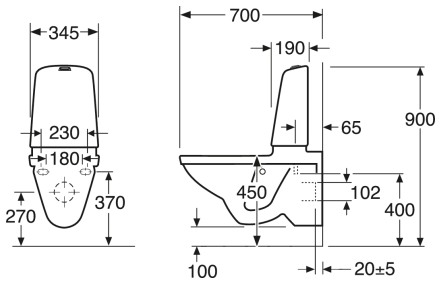

Quality of life since 1825

Produkto savybės

CERAMICPLUS

Prekės numeris

Art.nr.
GB1115224R1211

EAN
7391530074320

Informācija par iepakojumu

Ilgis: 360 mm | Plotis: 680 mm | Aukštis: 940 mm
Svars: 35 kg
Numurs iepakojumā: 1 pc

Surinkimas ir priežiūra

Energijos klasės etiketė ir sertifikatai

Tehniskā informācija

- CO₂e pēdsakas: 76.25 kg
- Plovimas - vandens kiekis: 4 Standartinis nuleidimas 4 (L)
- Standartinės jungties matmuo: c/c 155mm sitsfäste