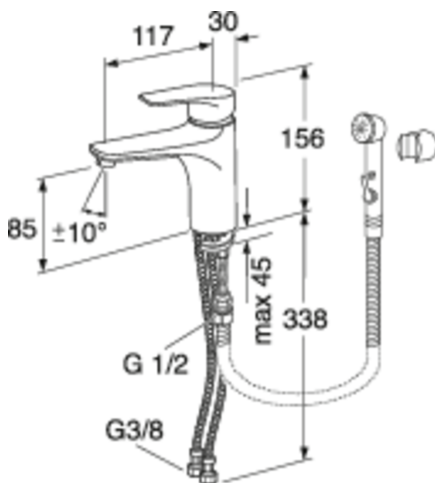

Energijos klasės etiketė ir sertifikatai