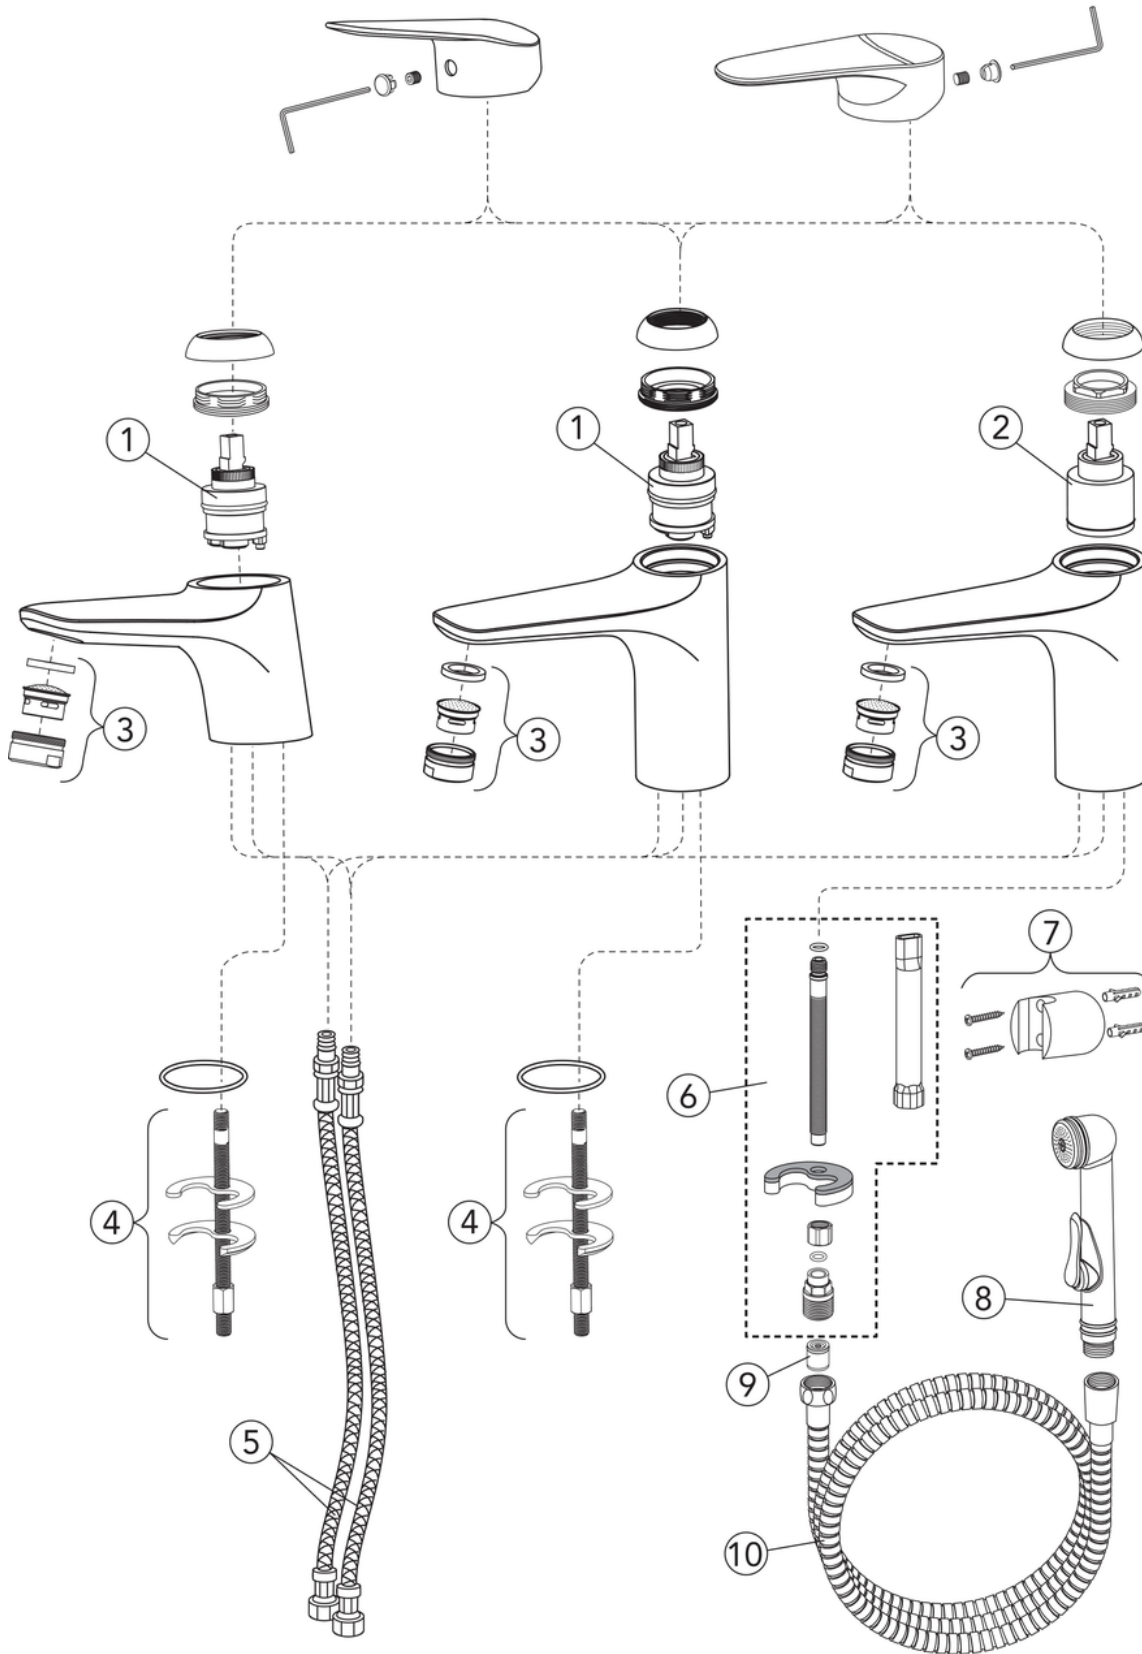

Quality of life since 1825

„Dynamic“ praustuvo maišytuvas

Su šoniniu dušeliu ir sieniniu laikikliu

Produkto savybės

- Modernus dizainas
- Šoninis dušelis skirtas apiplovimui ir intymiai higienai
- Keraminė kasetė užtikrina apsaugą nuo lašėjimo ir ilgą naudojimą

Prekės numeris

Art.nr.
GB41214361

EAN
7393792232906

Informācija par iepakojumu

Ilgis: 280 mm | Plotis: 260 mm | Aukštis: 90 mm

Svars: 2.32 kg

Numurs iepakojumā: 1 pc

Surinkimas ir priežiūra

Tvirtinama pagal pridedamas instrukcijas.

Energijos klasės etiketė ir sertifikatai

Rezerves daļas

Nr.	Produkto	Art.nr.
1	Kasetė "Metic/Dynamic"	GB41639629 01
2	Keraminės kasetės komplektas 35 mm „Smart+“ standartinė	GB41637393
3	Aeratorius	GB41630131 01
4	Montavimo komplektas	GB41639627 01
5	„SoftPex“ žarna	GB41636629 01
6	Rankinio dušelio montavimo komplektas	GB41639628 01
7	Rankinio dušelio laikiklis	GB41637575
8	Rankinis dušelis	GB41633860 33
10	Dušo žarnelė, „Biflex“	GB41636263 00