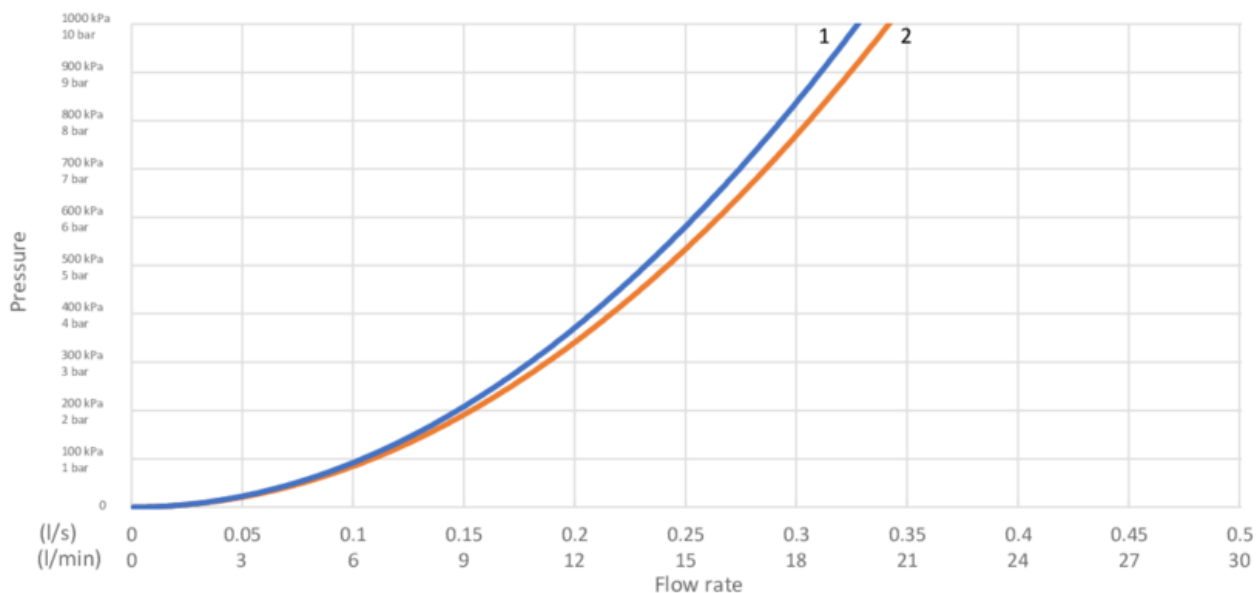

Energijos klasės etiketė ir sertifikatai

Tehniskā informācija

- Max. tap capacity (at 300 kPa): 0,179 l/s
- Pressure loss with flow (0,2 l/s) 375 kPa

GUSTAVSBERG/

FLOW CHART/

Kitchen mixer Dynamic

GUSTAVSBERG /
SMARTER BATHROOMS

- 1. Max flow
- 2. Dishwasher shut off valve

1. Max flow

- Flowrate at 300 kPa:	0,179 l/s
- Pressure at flow 0,1 l/s:	94 kPa
- Pressure at flow 0,2 l/s:	375 kPa
- Pressure at flow 0,33 l/s:	N/A

Rev, 1, 2020-11-11 Gustavsberg Labb