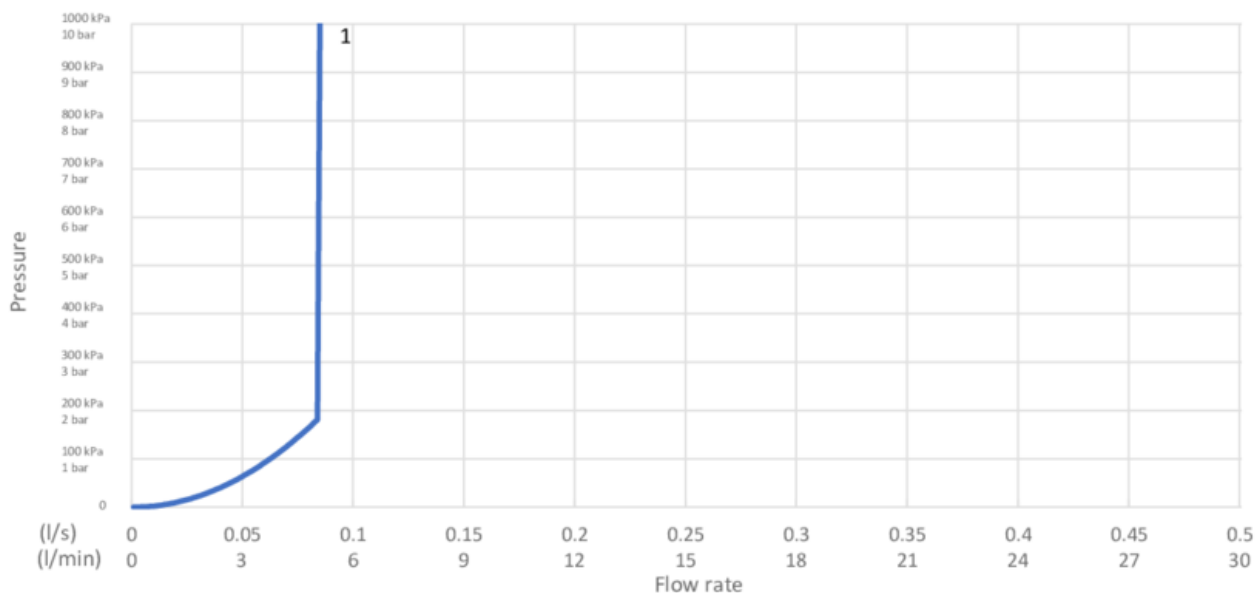

Paigaldada vastavalt paigaldusjuhistele.

Energiamärgistus ja vastavustunnistused

CERTIFIERING
KONTROLL

RI
SE

Tehniline info

- Max. tap capacity (at 300 kPa): 0,083 l/s
- Pressure loss with flow (0,1l/s) 263 kPa

GUSTAVSBERG/

FLOW CHART/

Washbasin mixer Metic

GUSTAVSBERG /
SMARTER BATHROOMS

1. Max flow

1. Max flow

- Flowrate at 300 kPa:	0,083 l/s
- Pressure at flow 0,1 l/s:	263 kPa
- Pressure at flow 0,2 l/s:	N/A
- Pressure at flow 0,33 l/s:	N/A