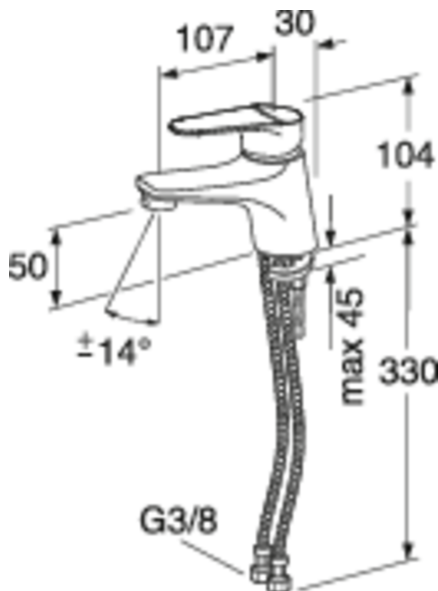

Article number

Art.nr.
GB41213851

EAN
7393792232838

Pakendiinfo

Pikkus: 280 mm | Laius: 260 mm | Kõrgus: 90 mm

Kaal: 1.68 kg

Number pakendis: 1 pc

Paigaldus ja hooldus

Paigaldada vastavalt paigaldusjuhistele.

Energiamärgistus ja vastavustunnistused

CERTIFIERING
KONTROLL

RI
SE

Tehniline info

- Max. tap capacity (at 300 kPa): 0,083 l/s
- Pressure loss with flow (0,1l/s) 263 kPa