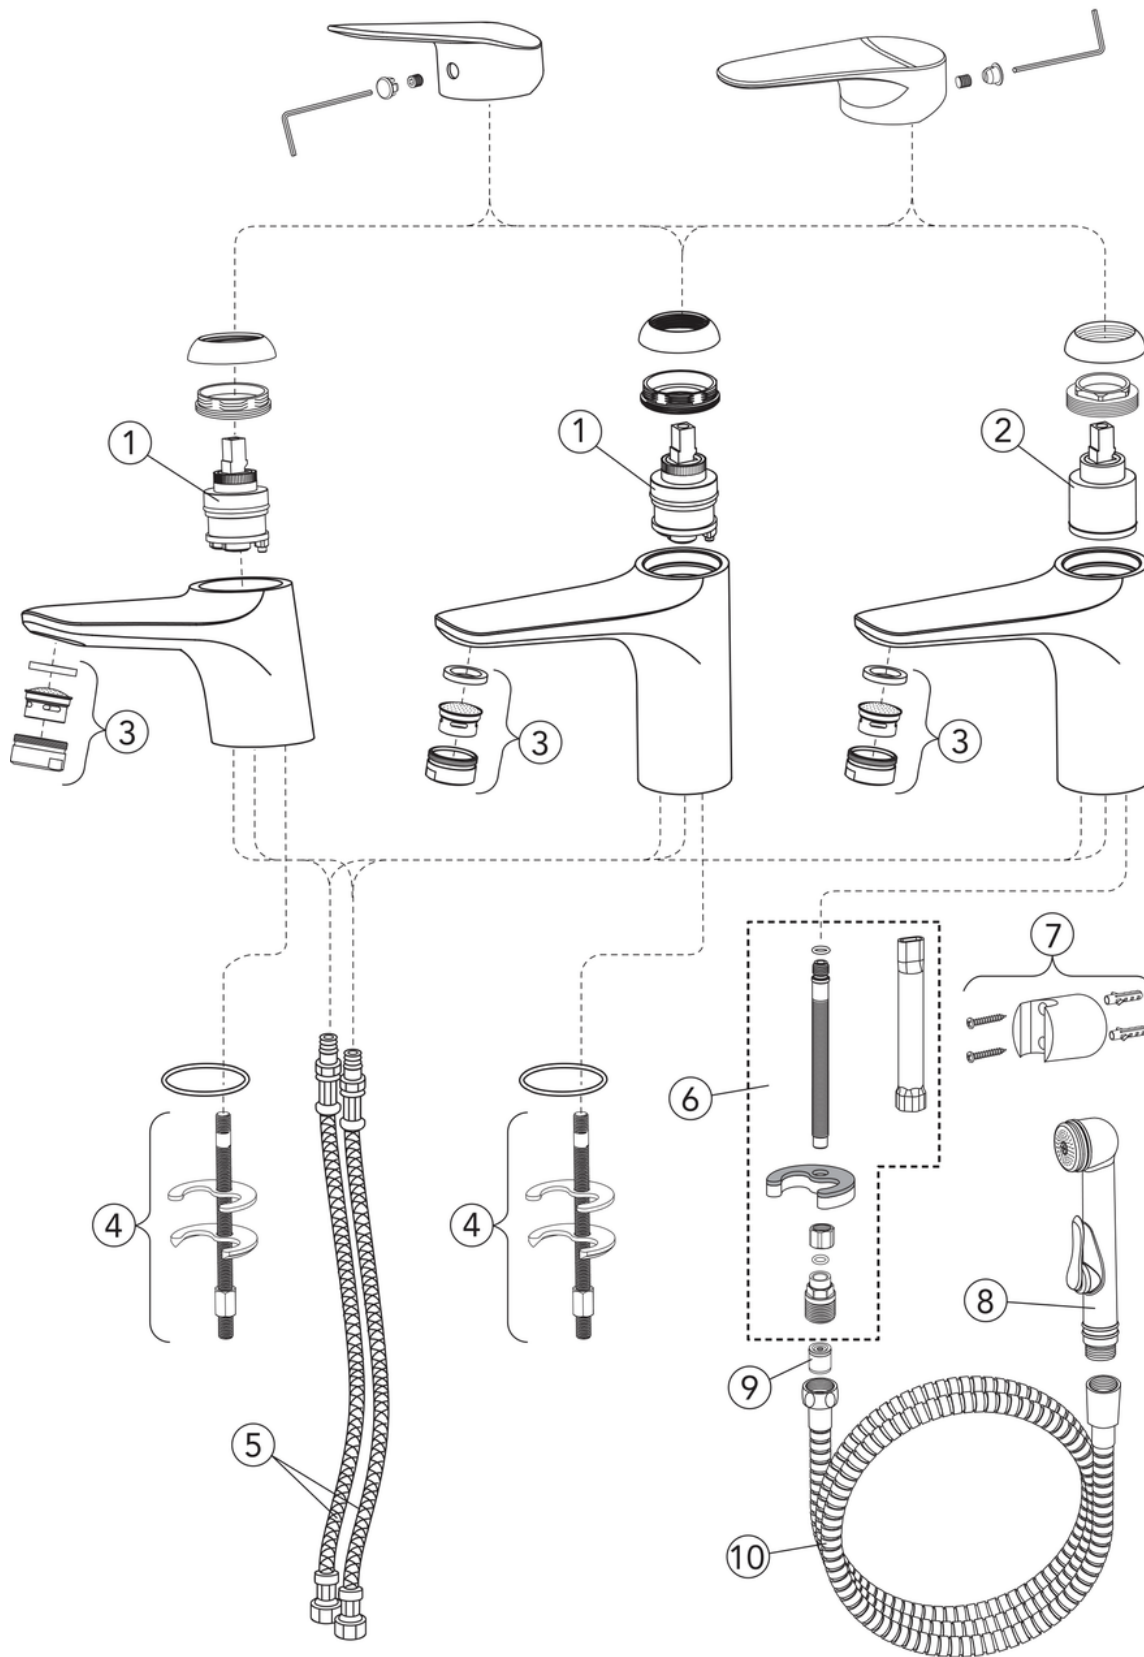

Paigaldada vastavalt paigaldusjuhistele.

Energiamärgistus ja vastavustunnistused

CERTIFIERING
KONTROLL

RI
SE

Tehniline info

- Max. tap capacity (at 300 kPa): 0,083 l/s
- Pressure loss with flow (0,1l/s) 263 kPa

Nr.	Toote	Art.nr.
1	Tööorgan, Metic/Dynamic segistile	GB41639629 01
2	Keraamiline tööorgan 35 mm	GB41637393
3	Valamusegisti Nautic aeraator	GB41630131 01
4	Valamusegisti kinnituskomplekt, Dynamic	GB41639627 01
5	Köögisegisti SoftPex voolik, Dynamic / Metic	GB41636629 01
6	Valamusegisti kinnituskomplekt, Metic/Dynamic	GB41639628 01
7	Käsiduši seinakinnitus	GB41637575
8	Käsidušš	GB41633860 33
10	Dušivoolik 175 cm	GB41636263 00

GUSTAVSBERG/

FLOW CHART/

Washbasin mixer Metic

GUSTAVSBERG /
SMARTER BATHROOMS

1. Max flow

1. Max flow

- Flowrate at 300 kPa:	0,083 l/s
- Pressure at flow 0,1 l/s:	263 kPa
- Pressure at flow 0,2 l/s:	N/A
- Pressure at flow 0,33 l/s:	N/A