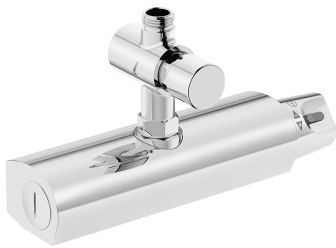

Article number

Art.nr.
GB41205365

EAN
7393792233354

Pakuotēs informācija

Garums: 395 mm | Platums: 165 mm | Augstums: 90 mm

Svoris: 2.42 kg

Pakuotēs numeris: 1 pc

Montāža un kopšana

Enerģijas marķējums un sertifikāti