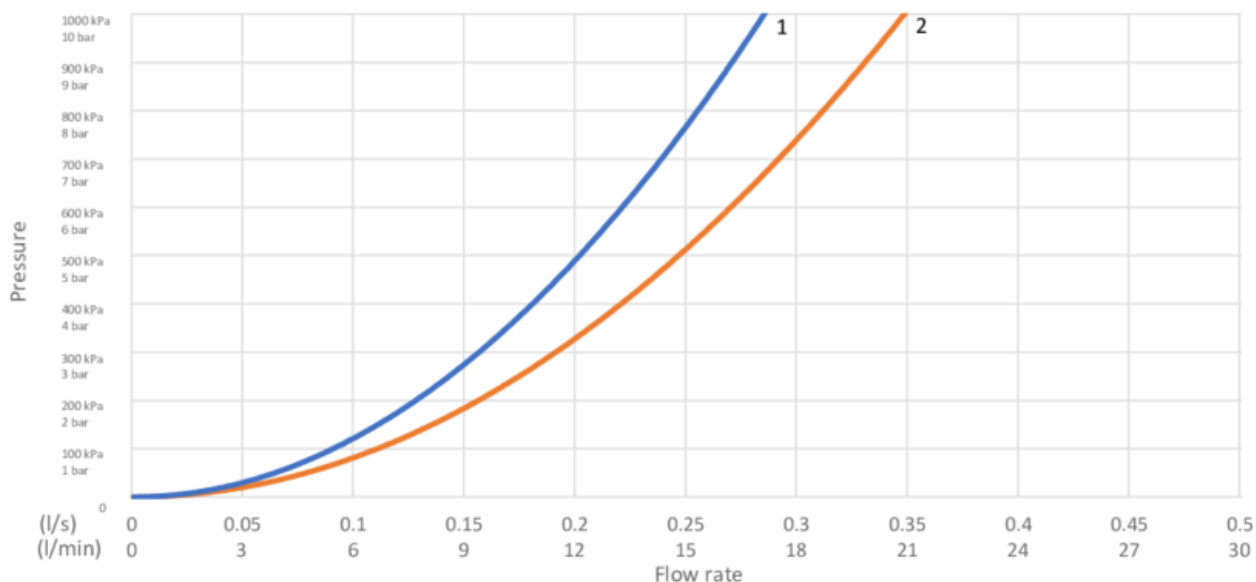

Teknisk information

- Max. tap capacity (at 300 kPa): 0,156 l/s
- Pressure loss with flow (0,2 l/s) 494 kPa

ExplodedView Epic_kitchen_dishwasher_shut-off
(Rev 1. 2020-08-19)

| Nr. | Produkt | RSK-nr. | Art-nr. |
|-----|-------------------------|---------|---------------|
| 1 | Strålsamlare | 8242223 | GB41638549 01 |
| 2 | Pip kök Epic | 8394095 | GB41639771 01 |
| 3 | Pip kök Epic | 8394096 | GB41639771 24 |
| 4 | Pip kök Epic | 8394097 | GB41639771 53 |
| 5 | Monterings kit kök Epic | 8394112 | GB41639778 01 |
| 6 | Vred/vetil dishw. | | GB41639631 01 |
| 7 | Vred/vetil dishw. Epic | 8394107 | GB41639631 24 |
| 8 | Vred/vetil dishw. Epic | 8394108 | GB41639631 53 |
| 9 | Paket Ø25 | 8394109 | GB41639775 01 |
| 10 | Spak kök Epic | 8394086 | GB41639768 01 |
| 11 | Spak kök Epic | 8394087 | GB41639768 24 |
| 12 | Spak kök Epic | 8394088 | GB41639768 53 |
| 13 | Fotring Ø50 Epic | 8394101 | GB41639773 01 |
| 14 | Fotring Ø50 Epic | 8394102 | GB41639773 24 |
| 15 | Fotring Ø50 Epic | 8394103 | GB41639773 53 |
| 16 | SoftPex slang | 8591979 | GB41636629 01 |
| 18 | Monteringsdetaljer | 8393992 | GB41639331 01 |

GUSTAVSBERG/

FLOW CHART/

Kitchen mixer with shut off valve EPIC

- 1. Max flow
- 2. Dishwasher shut off valve

1. Max flow

| | |
|------------------------------|-----------|
| - Flowrate at 300 kPa: | 0,156 l/s |
| - Pressure at flow 0,1 l/s: | 123 kPa |
| - Pressure at flow 0,2 l/s: | 494 kPa |
| - Pressure at flow 0,33 l/s: | N/A |