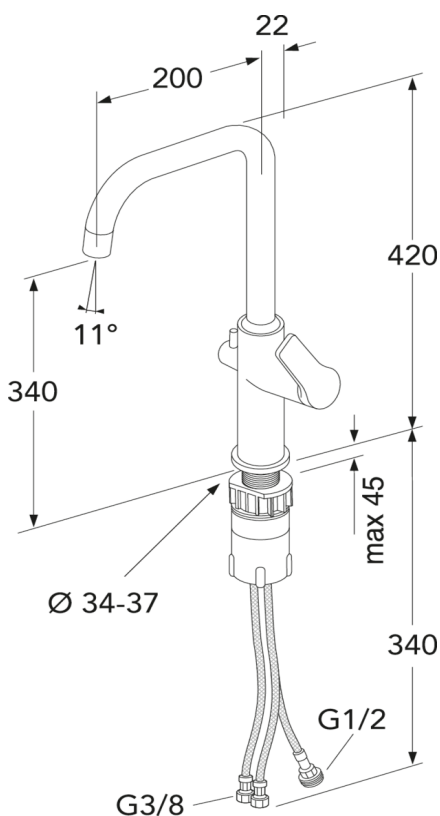

Teknisk information

- Max. tap capacity (at 300 kPa): 0,156 l/s
- Pressure loss with flow (0,2 l/s) 494 kPa